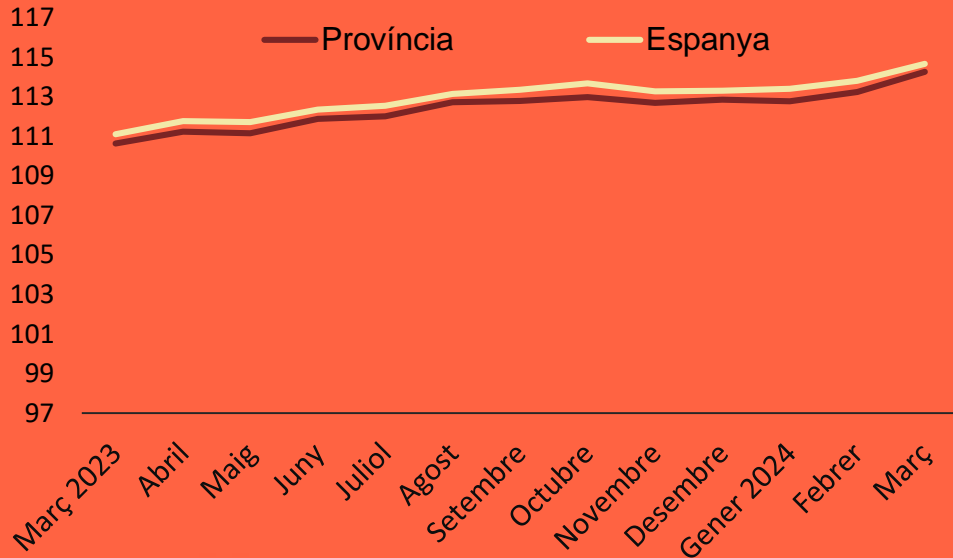

ÍNDEX DE PREUS DE CONSUM (IPC) Març 2024

Província:

114,3

C. Valenciana:

114,8

Espanya:

114,7

Variació mensual (%) **+0,9%**

Variació anual (%) **+3,3%**

Evolució mensual de l'IPC per grups a la província de València

AJUNTAMENT DE VALÈNCIA
OFICINA D'ESTADÍSTICA