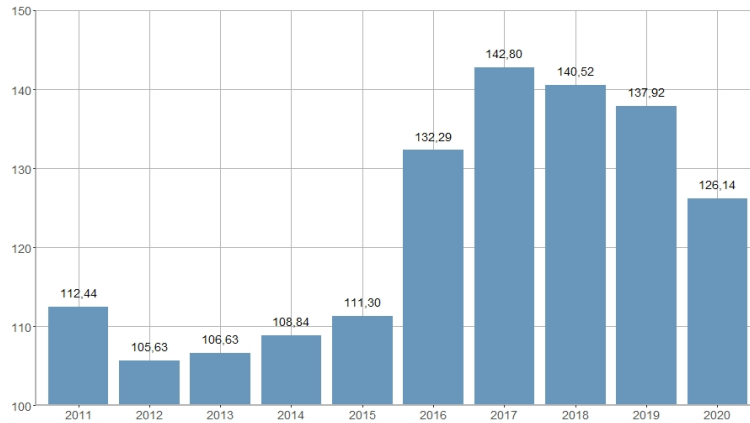

Denuncias de violencia de género por 10.000 mujeres / Denúncies de violència de gènere per 10.000 dones

2011	2012	2013	2014	2015	2016	2017	2018	2019	2020
112,44	105,63	106,63	108,84	111,30	132,29	142,80	140,52	137,92	126,14

Nombre del Indicador: Denuncias de violencia de género por 10.000 mujeres	Nom de l'Indicador: Denúncies de violència de gènere per 10.000 dones
Código: 13153150	Codi: 13153150
Tema: Justicia	Tema: Justícia
Subtema: Jurisdicción penal	Subtema: Jurisdicció penal
Definición y forma de cálculo: Cociente de la división del número de denuncias de violencia de género, entre el número de mujeres, multiplicado por 10.000	Definició i forma de càlcul: Quocient de la divisió del nombre de denúncies de Violència de gènere, entre el nombre de dones, multiplicat per 10.000
Fuentes de la Información: Consejo General del Poder Judicial. Padrón Municipal de Habitantes.	Fonts de la Informació: Consell General del Poder Judicial. Padró Municipal d'Habitants.
Periodicidad de Actualización: Anual	Periodicitat d'Actualització: Anual
Unidades de medida: Expresado en tanto por 10.000	Unitats de mesura: Expressat en tant per 10.000
Observaciones e Interpretación: Consulta a la Web del CGPJ (www.poderjudicial.es), a fecha septiembre del año siguiente al año de referencia de los datos. La población utilizada en el denominador es la población estimada a uno de julio del año de referencia de los datos (t), como media aritmética entre la población a uno de enero de ese año y la población a uno de enero del año siguiente (t+1).	Observacions i Interpretació: Consulta a la web del CGPJ (www.poderjudicial.es), a data setembre de l'any següent a l'any de referència de les dades. La població utilitzada al denominador és la població estimada a 1 de juliol de l'any de referència de les dades (t), com a mitjana aritmètica entre la població a 1 de gener d'eixe any i la població a 1 de gener de l'any següent (t+1).