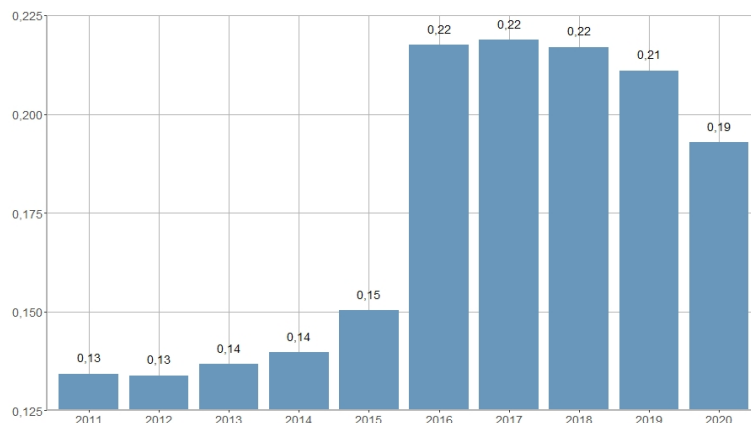

## Tasa de sentencia de los Juzgados de lo Penal / Taxa de sentència dels Jutjats del Penal

2011	2012	2013	2014	2015	2016	2017	2018	2019	2020
0,13	0,13	0,14	0,14	0,15	0,22	0,22	0,22	0,21	0,19

<b>Nombre del Indicador:</b> Tasa de sentencia de los Juzgados de lo Penal	<b>Nom de l'Indicador:</b> Taxa de sentència dels Jutjats del Penal
<b>Código:</b> 13153120	<b>Codi:</b> 13153120
<b>Tema:</b> Justicia	<b>Tema:</b> Justícia
<b>Subtema:</b> Jurisdicción penal	<b>Subtema:</b> Jurisdicció penal
<b>Definición y forma de cálculo:</b> Cociente de la división del número de sentencias entre el número de los asuntos resueltos, en los Juzgados de lo Penal.	<b>Definició i forma de càlcul:</b> Quocient de la divisió del nombre de sentències entre el nombre d'assumptes resolts, als Jutjats de Jurisdicció Penal.
<b>Fuentes de la Información:</b> Consejo General del Poder Judicial.	<b>Fonts de la Informació:</b> Consell General del Poder Judicial.
<b>Periodicidad de Actualización:</b> Anual	<b>Periodicitat d'Actualització:</b> Anual
<b>Unidades de medida:</b> Expresado en tanto por uno.	<b>Unitats de mesura:</b> Expressat en tant per 1.
<b>Observaciones e Interpretación:</b> Consulta a la Web del CGPJ ( <a href="http://www.poderjudicial.es">www.poderjudicial.es</a> ), a fecha septiembre del año siguiente al año de referencia de los datos.	<b>Observacions i Interpretació:</b> Consulta a la web del CGPJ ( <a href="http://www.poderjudicial.es">www.poderjudicial.es</a> ), a data setembre de l'any següent a l'any de referència de les dades.