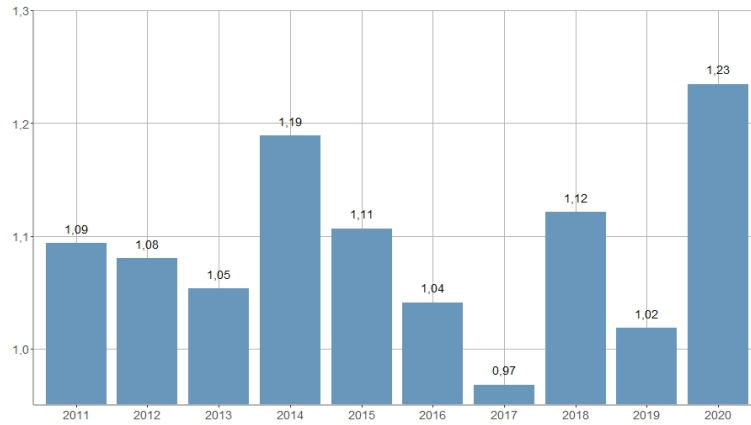

## Tasa de resolución de los Juzgados de Menores / Taxa de resolució dels Jutjats de Menors

2011	2012	2013	2014	2015	2016	2017	2018	2019	2020
1,09	1,08	1,05	1,19	1,11	1,04	0,97	1,12	1,02	1,23

<b>Nombre del Indicador:</b> Tasa de resolución de los Juzgados de Menores	<b>Nom de l'Indicador:</b> Taxa de resolució dels Jutjats de Menors
<b>Código:</b> 13153020	<b>Codi:</b> 13153020
<b>Tema:</b> Justicia	<b>Tema:</b> Justícia
<b>Subtema:</b> Jurisdicción penal	<b>Subtema:</b> Jurisdicció penal
<b>Definición y forma de cálculo:</b> Cociente de la división del número de asuntos resueltos, entre el número de asuntos registrados, en los Juzgados de Menores.	<b>Definició i forma de càlcul:</b> Quocient de la divisió del nombre d'assumptes resolts, entre el nombre d'assumptes registrats, als Jutjats de Menors.
<b>Fuentes de la Información:</b> Consejo General del Poder Judicial.	<b>Fonts de la Informació:</b> Consell General del Poder Judicial.
<b>Periodicidad de Actualización:</b> Anual	<b>Periodicitat d'Actualització:</b> Anual
<b>Unidades de medida:</b> Expresado en tanto por uno	<b>Unitats de mesura:</b> Expressat en tant per 1.
<b>Observaciones e Interpretación:</b> Consulta a la Web del CGPJ ( <a href="http://www.poderjudicial.es">www.poderjudicial.es</a> ), a fecha septiembre del año siguiente al año de referencia de los datos.	<b>Observacions i Interpretació:</b> Consulta a la web del CGPJ ( <a href="http://www.poderjudicial.es">www.poderjudicial.es</a> ), a data setembre de l'any següent a l'any de referència de les dades.