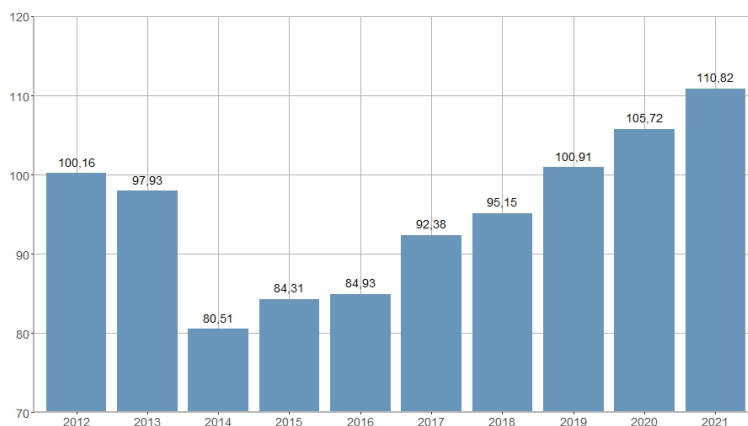

## Superficie destinada a espacios para juegos respecto a la población infantil / Superfície destinada a espais per a jocs respecte a la població infantil

2013	2014	2015	2016	2017	2018	2019	2020	2021	2022
97,93	80,51	84,31	84,93	92,38	95,15	100,91	105,72	110,82	116,18

<b>Nombre del Indicador:</b> Superficie destinada a espacios para juegos respecto a la población infantil	<b>Nom de l'Indicador:</b> Superfície destinada a espais per a jocs respecte a la població infantil
<b>Código:</b> 12102030	<b>Codi:</b> 12102030
<b>Tema:</b> Deportes	<b>Tema:</b> Esports
<b>Subtema:</b> Instalaciones deportivas	<b>Subtema:</b> Instal·lacions esportives
<b>Definición y forma de cálculo:</b> Cociente de la superficie municipal destinada a juegos infantiles entre la población menor, multiplicado por 100.	<b>Definició i forma de càlcul:</b> Quocient de la superfície municipal destinada a jocs infantils entre la població menor, multiplicat per 100.
<b>Fuentes de la Información:</b> Servicio de parques y jardines. Servicio de playas. Padrón Municipal de Habitantes. Ayuntamiento de València	<b>Fonts de la Informació:</b> Servici de parcs i jardins. Servici de platges. Padró Municipal d'Habitants. Ajuntament de València
<b>Periodicidad de Actualización:</b> Anual	<b>Periodicitat d'Actualització:</b> Anual
<b>Unidades de medida:</b> Expresado en metro cuadrado por cada 100 niños	<b>Unitats de mesura:</b> Expressat en metre quadrat per cada 100 menors.
<b>Observaciones e Interpretación:</b> Según reglamentación municipal, estas instalaciones están destinadas a los menores de 12 años.	<b>Observacions i Interpretació:</b> Segons reglamentació municipal, aquestes instal·lacions están destinades als menors de 12 anys.