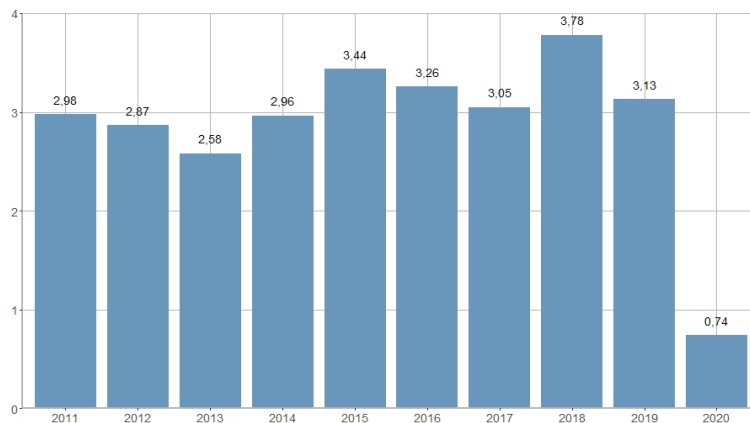

## Asistencia media al cine por habitante / Assistència mitjana al cinema per habitant

2013	2014	2015	2016	2017	2018	2019	2020	2021	2022
2,58	2,96	3,44	3,26	3,05	3,78	3,13	0,74	1,19	2,47

<b>Nombre del Indicador:</b> Asistencia media al cine por habitante	<b>Nom de l'Indicador:</b> Assistència mitjana al cinema per habitant
<b>Código:</b> 11051060	<b>Codi:</b> 11051060
<b>Tema:</b> Cultura y ocio	<b>Tema:</b> Cultura i oci
<b>Subtema:</b> Cine	<b>Subtema:</b> Cinema
<b>Definición y forma de cálculo:</b> Cociente del número de espectadores en salas de cine de la ciudad de València en el año de referencia entre la población calculada a mitad del año de referencia	<b>Definició i forma de càlcul:</b> Quocient del nombre d'espectadors en sales de cinema de la ciutat de València l'any de referència entre la població calculada a meitat de l'any de referència
<b>Fuentes de la Información:</b> Instituto de la Cinematografía y de las Artes Audiovisuales. Ministerio de Cultura. Padrón Municipal de Habitantes. Ayuntamiento de València.	<b>Fonts de la Informació:</b> Institut de la Cinematografia i de les Arts Audiovisuals. Ministeri de Cultura. Padró Municipal d'Habitants. Ajuntament de València.
<b>Periodicidad de Actualización:</b> Anual	<b>Periodicitat d'Actualització:</b> Anual
<b>Unidades de medida:</b>	<b>Unitats de mesura:</b>
<b>Observaciones e Interpretación:</b> La población se obtiene de la explotación estadística del fichero del Padrón Municipal de Habitantes del Ayuntamiento de València. La población calculada a mitad del año de referencia se obtiene como semisuma de las poblaciones correspondientes a 1 de enero del año de referencia y 1 de enero del año siguiente.	<b>Observacions i Interpretació:</b> La població s'obté de l'explotació estadística del fitxer del Padró Municipal d'Habitants de l'Ajuntament de València. La població calculada a meitat de l'any de referència s'obté com semisuma de les poblacions corresponents a 1 de gener de l'any de referència i 1 de gener de l'any següent.