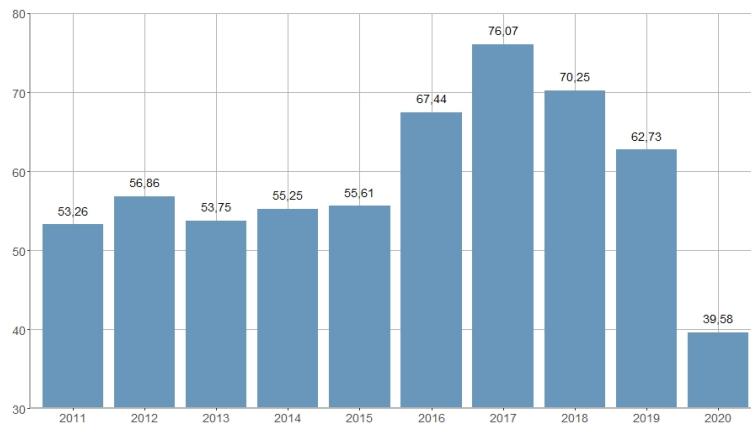

Películas exhibidas por 100.000 habitantes / Pel·lícules exhibides per 100.000 habitants

2013	2014	2015	2016	2017	2018	2019	2020	2021	2022
53,75	55,25	55,61	67,44	76,07	70,25	62,73	39,58	60,71	69,31

Nombre del Indicador: Películas exhibidas por 100.000 habitantes	Nom de l'Indicador: Pel·lícules exhibides per 100.000 habitants
Código: 11051040	Codi: 11051040
Tema: Cultura y ocio	Tema: Cultura i oci
Subtema: Cine	Subtema: Cinema
Definición y forma de cálculo: Cociente del número de películas de cine exhibidas en las salas de la ciudad de València durante el año de referencia y la población de la ciudad calculada a mitad del año de referencia	Definició i forma de càlcul: Quocient del nombre de pel·lícules de cinema exhibides a les sales de la ciutat de València durant l'any de referència i la població de la ciutat calculada a meitat de l'any de referència
Fuentes de la Información: Instituto de la Cinematografía y de las Artes Audiovisuales. Ministerio de Cultura. Padrón Municipal de Habitantes. Ayuntamiento de València.	Fonts de la Informació: Institut de la Cinematografia i de les Arts Audiovisuals. Ministeri de Cultura. Padró Municipal d'Habitants. Ajuntament de València.
Periodicidad de Actualización: Anual	Periodicitat d'Actualització: Anual
Unidades de medida: Expresado en tanto por 100.000	Unitats de mesura: Expressat en tant per 100.000
Observaciones e Interpretación: Para el cálculo de este indicador únicamente se consideran los largometrajes, que son aquellas películas cinematográficas de duración superior a una hora. La población se obtiene de la explotación estadística del fichero del Padrón Municipal de Habitantes del Ayuntamiento de València. La población calculada a mitad del año de referencia se obtiene como semisuma de las poblaciones correspondientes a 1 de enero del año de referencia y 1 de enero del año siguiente.	Observacions i Interpretació: Per al càlcul d'aquest indicador únicament es consideren els llargmetratges, que són aquelles pel·lícules cinematogràfiques de duració superior a una hora. La població s'obté de l'explotació estadística del fitxer del Padró Municipal d'Habitants de l'Ajuntament de València. La població calculada a meitat de l'any de referència s'obté com semisuma de les poblacions corresponents a 1 de gener de l'any de referència i 1 de gener de l'any següent.