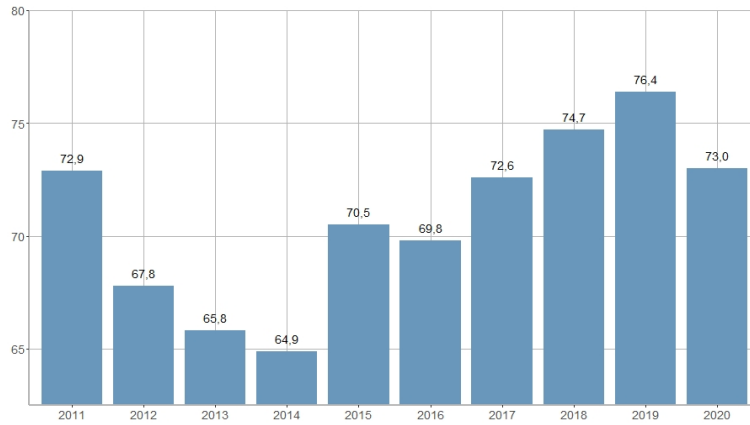

Porcentaje de viviendas con algún tipo de ordenador / Percentatge d'habitatges amb algun tipus d'ordinador

2013	2014	2015	2016	2017	2018	2019	2020	2021	2022
65,8	64,9	70,5	69,8	72,6	74,7	76,4	73,0	75,8	76,3

Nombre del Indicador: Porcentaje de viviendas con algún tipo de ordenador	Nom de l'Indicador: Percentatge d'habitatges amb algun tipus d'ordinador
Código: 06204000	Codi: 06204000
Tema: Actividad económica, renta y consumo	Tema: Activitat econòmica, renda i consum
Subtema: Tecnologías de la Información y la Comunicación	Subtema: Tecnologies de la Informació i la Comunicació
Definición y forma de cálculo: Cociente entre el número de viviendas que poseen algún tipo de ordenador (sobremesa, portátil, otro tipo, como por ejemplo agenda electrónica, PDA o Pocket PC) y el número total de viviendas, multiplicado por 100.	Definició i forma de càlcul: Quocient entre el nombre d'habitatges que posseïxen algun tipus d'ordinador (sobretaula, portàtil, un altre tipus, com per exemple agenda electrònica, PDA o Pocket PC) i el nombre total d'habitatges, multiplicat per 100.
Fuentes de la Información: Fichero de microdatos de la Encuesta de Tecnologías de la Información en los hogares. Instituto Nacional de Estadística	Fonts de la Informació: Fitxer de microdades de l'Enquesta de Tecnologies de la Informació a les llars. Institut Nacional d'Estadística
Periodicidad de Actualización: Anual	Periodicitat d'Actualització: Anual
Unidades de medida: Expresado en porcentaje	Unitats de mesura: Expressat en percentatge
Observaciones e Interpretación: Indicador del equipamiento de tecnologías de la información y la comunicación, como en este caso el ordenador, en las viviendas familiares principales de la ciudad habitadas por personas mayores de 15 años.	Observacions i Interpretació: Indicador de l'equipament de tecnologies de la informació i la comunicació, com en este cas l'ordinador, en els habitatges familiars principals de la ciutat habitats per persones majors de 15 anys.