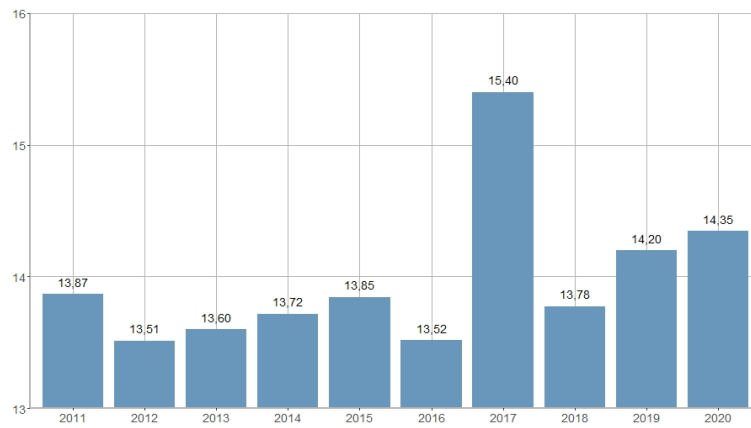

Paradas de taxi por 100.000 habitantes / Parades de taxi per 100.000 habitants

2013	2014	2015	2016	2017	2018	2019	2020	2021	2022
13,60	13,72	13,85	13,52	15,40	13,78	14,20	14,35	15,50	15,42

Nombre del Indicador: Paradas de taxi por 100.000 habitantes	Nom de l'Indicador: Parades de taxi per 100.000 habitants
Código: 03255010	Codi: 03255010
Tema: Transporte	Tema: Transport
Subtema: Transporte urbano	Subtema: Transport Urbà
Definición y forma de cálculo: Cociente del número de paradas de taxi dividido por la población a 1 de enero del año de referencia.	Definició i forma de càlcul: Quocient entre el nombre de parades de taxi i el nombre d'habitants a 1 de gener de l'any de referència.
Fuentes de la Información: Servicio de Circulación, Transportes y sus Infraestructuras. Padrón Municipal de Habitantes. Ayuntamiento de València	Fonts de la Informació: Servici de Circulació, Transports i les seues Infraestructures. Padró Municipal d'Habitants. Ajuntament de València
Periodicidad de Actualización: Anual	Periodicitat d'Actualització: Anual
Unidades de medida: Expresado en tanto por 100.000	Unitats de mesura: Expressat en tant per 100.000
Observaciones e Interpretación: Los datos de población provienen de la explotación estadística del fichero del Padrón Municipal de Habitantes del Ayuntamiento de València a 1 de enero del año de referencia.	Observacions i Interpretació: Les dades de població provenen de l'explotació estadística del fitxer del Padró Municipal d'Habitants de l'Ajuntament de València a 1 de gener de l'any de referència.