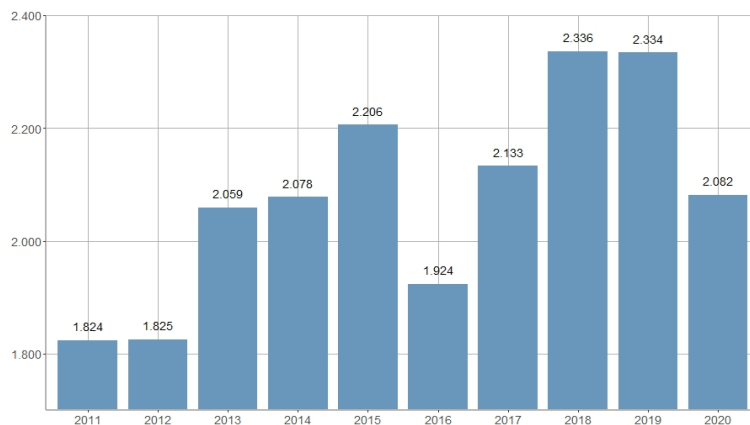

Buques de tráfico interior o cabotaje / Vaixells de trànsit interior o cabotatge

2013	2014	2015	2016	2017	2018	2019	2020	2021	2022
2.059	2.078	2.206	1.924	2.133	2.336	2.334	2.082	2.653	3.029

Nombre del Indicador: Buques de tráfico interior o cabotaje	Nom de l'Indicador: Vaixells de trànsit interior o cabotatge
Código: 03153010	Codi: 03153010
Tema: Transporte	Tema: Transport
Subtema: Transporte marítimo	Subtema: Transport Marítim
Definición y forma de cálculo: Número de buques en tráfico interior o cabotaje que atracaron en el Puerto de València durante el año de referencia.	Definició i forma de càlcul: Nombre de vaixells en trànsit interior o cabotatge que van atracar al Port de València durant l'any de referència.
Fuentes de la Información: Autoridad Portuaria de València	Fonts de la Informació: Autoritat Portuària de València
Periodicidad de Actualización: Anual	Periodicitat d'Actualització: Anual
Unidades de medida:	Unitats de mesura:
Observaciones e Interpretación: El tráfico interior o de cabotaje hace referencia al tipo de navegación de buques cuyo origen y destino es un puerto situado dentro del territorio nacional.	Observacions i Interpretació: El trànsit interior o de cabotatge fa referència al tipus de navegació de vaixells, l'origen i destinació dels quals, és un port situat dins del territori nacional.