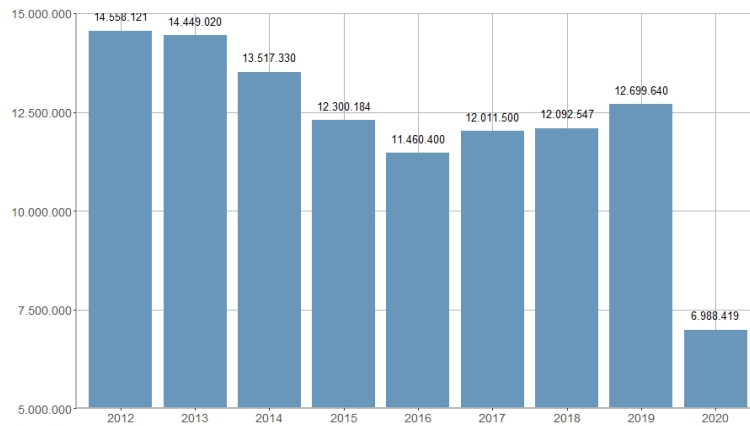

## Viajes en trenes de cercanías / Viatges en trens de rodalia

2013	2014	2015	2016	2017	2018	2019	2020	2021	2022
14.449.020	13.517.330	12.300.184	11.460.400	12.011.500	12.092.547	12.699.640	6.988.419	8.462.166	11.549.360