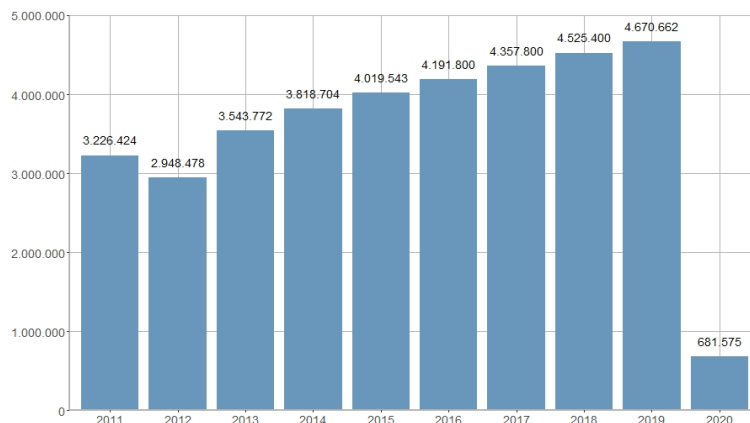

## Viajes en trenes de grandes líneas / Viatges en trens de llarga distància

2013	2014	2015	2016	2017	2018	2019	2020
3.543.772	3.818.704	4.019.543	4.191.800	4.357.800	4.525.400	4.670.662	681.575

<b>Nombre del Indicador:</b> Viajes en trenes de grandes líneas	<b>Nom de l'Indicador:</b> Viatges en trens de llarga distància
<b>Código:</b> 03102010	<b>Codi:</b> 03102010
<b>Tema:</b> Transporte	<b>Tema:</b> Transport
<b>Subtema:</b> Transporte ferroviario	<b>Subtema:</b> Transport Ferroviari
<b>Definición y forma de cálculo:</b> Número de personas transportadas en las líneas de tren de grandes líneas en la ciudad de València durante el año de referencia. Se calcula como la suma de personas viajeras con origen la ciudad de València más las personas viajeras con destino la ciudad de València.	<b>Definició i forma de càlcul:</b> Nombre de persones transportades en les línies de tren de llarga distància a la ciutat de València durant l'any de referència. Es calcula com la suma de persones viatgeres amb origen la ciutat de València més les persones viatgeres amb destinació la ciutat de València.
<b>Fuentes de la Información:</b> RENFE Operadora	<b>Fonts de la Informació:</b> RENFE Operadora
<b>Periodicidad de Actualización:</b> Anual	<b>Periodicitat d'Actualització:</b> Anual
<b>Unidades de medida:</b>	<b>Unitats de mesura:</b>
<b>Observaciones e Interpretación:</b> Los datos corresponden al número de viajes en trenes de larga distancia (antes grandes líneas) con origen o destino alguna de las estaciones ferroviarias de la ciudad (Estación del Nord y Estación Joaquín Sorolla). Incluye viajes de alta velocidad.	<b>Observacions i Interpretació:</b> Les dades corresponen al nombre de viatges en trens de llarga distància (abans grans línies) amb origen o destinació alguna de les estacions ferroviàries de la ciutat (Estació del Nord i Estació Joaquín Sorolla). Inclou viatges d'alta velocitat.