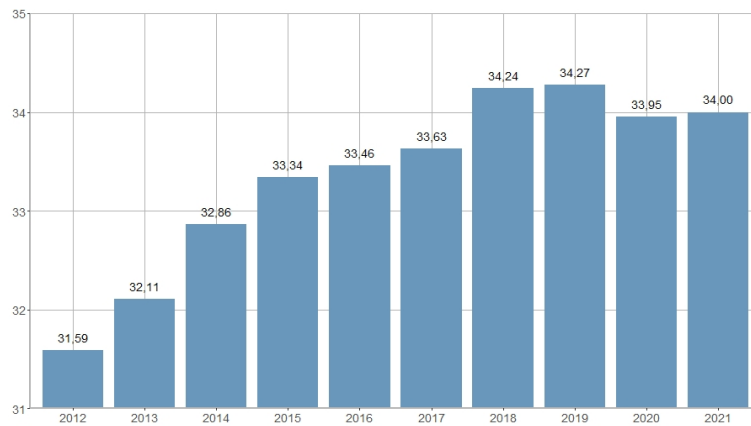

Edad media de la población con movilidad intraurbana / Edat mitjana de la població amb mobilitat intraurbana

2013	2014	2015	2016	2017	2018	2019	2020	2021	2022
32,11	32,86	33,34	33,46	33,63	34,24	34,27	33,95	34,00	34,57

Nombre del Indicador: Edad media de la población con movilidad intraurbana	Nom de l'Indicador: Edat mitjana de la població amb mobilitat intraurbana
Código: 02255060	Codi: 02255060
Tema: Población	Tema: Població
Subtema: Movimientos intraurbanos	Subtema: Moviments intraurbans
Definición y forma de cálculo: Media aritmética de las edades de la población que cambia de domicilio en la ciudad durante el año de referencia.	Definició i forma de càlcul: Mitjana aritmètica de les edats de la població que canvia de domicili a la ciutat durant l'any de referència.
Fuentes de la Información: Modificaciones registradas en el Padrón Municipal de Habitantes. Ayuntamiento de València	Fonts de la Informació: Modificacions registrades al Padró Municipal d'Habitants. Ajuntament de València
Periodicidad de Actualización: Anual	Periodicitat d'Actualització: Anual
Unidades de medida: Expresado en años	Unitats de mesura: Expressat en anys
Observaciones e Interpretación: Estadístico descriptivo que resume la distribución de edades observadas en la población que cambia de domicilio. La edad se ha calculado de forma exacta utilizando la fecha de nacimiento y la fecha del evento demográfico. Los datos provienen de la explotación estadística del fichero de modificaciones registradas en el Padrón Municipal de Habitantes del Ayuntamiento de València.	Observacions i Interpretació: Estadístic descriptiu que resumeix la distribució d'edats observades en la població que canvia de domicili. L'edat s'ha calculat de forma exacta utilitzant la data de naixement i la data de l'esdeveniment demogràfic. Les dades provenen de l'explotació estadística del fitxer de modificacions registrades en el Padró Municipal d'Habitants de l'Ajuntament de València.