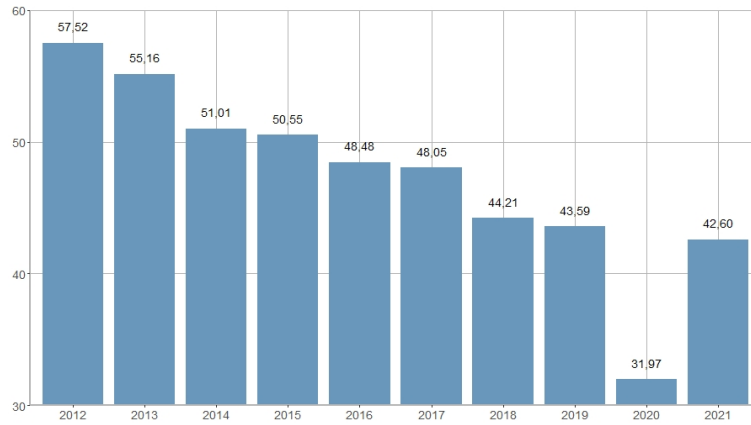

Tasa bruta de movilidad intraurbana de los hombres / Taxa bruta de mobilitat intraurbana dels homes

2013	2014	2015	2016	2017	2018	2019	2020	2021	2022
55,16	51,01	50,55	48,48	48,05	44,21	43,59	31,97	42,60	43,17