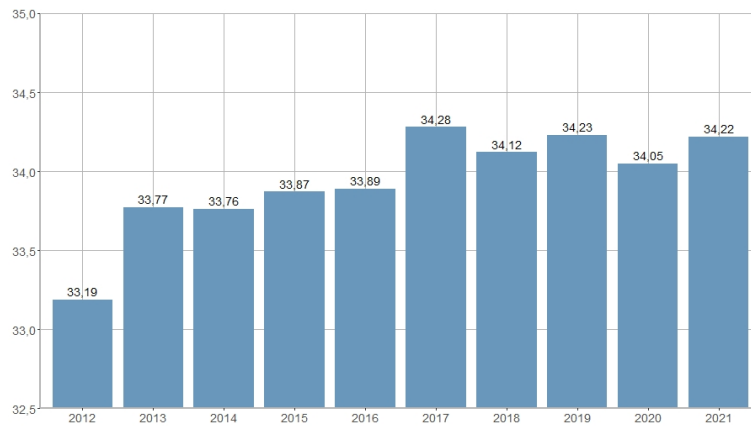

## Edad media de las mujeres inmigrantes / Edad mitjana de les dones immigrants

2013	2014	2015	2016	2017	2018	2019	2020	2021	NA
33,77	33,76	33,87	33,89	34,28	34,12	34,23	34,05	34,22	33,94

<b>Nombre del Indicador:</b> Edad media de las mujeres inmigrantes	<b>Nom de l'Indicador:</b> Edad mitjana de les dones immigrants
<b>Código:</b> 02204080	<b>Codi:</b> 02204080
<b>Tema:</b> Población	<b>Tema:</b> Població
<b>Subtema:</b> Movimientos migratorios	<b>Subtema:</b> Moviments migratoris
<b>Definición y forma de cálculo:</b> Media aritmética de las edades de las mujeres inmigrantes en la ciudad durante el año de referencia.	<b>Definició i forma de càlcul:</b> Mitjana aritmètica de les edats de les dones immigrants a la ciutat durant l'any de referència.
<b>Fuentes de la Información:</b> Modificaciones registradas en el Padrón Municipal de Habitantes. Ayuntamiento de València	<b>Fonts de la Informació:</b> Modificacions registrades al Padró Municipal d'Habitants. Ajuntament de València
<b>Periodicidad de Actualización:</b> Anual	<b>Periodicitat d'Actualització:</b> Anual
<b>Unidades de medida:</b> Expresado en años	<b>Unitats de mesura:</b> Expressat en anys
<b>Observaciones e Interpretación:</b> Estadístico descriptivo que resume la distribución de edades observadas en las mujeres inmigrantes. La edad se ha calculado de forma exacta utilizando la fecha de nacimiento y la fecha del evento demográfico. Los datos provienen de la explotación estadística del fichero de modificaciones registradas en el Padrón Municipal de Habitantes del Ayuntamiento de València.	<b>Observacions i Interpretació:</b> Estadístic descriptiu que resumeix la distribució d'edats observades en la població immigrant. L'edat s'ha calculat de forma exacta utilitzant la data de naixement i la data de l'esdeveniment demogràfic. Les dades provenen de l'explotació estadística del fitxer de modificacions registrades en el Padró Municipal d'Habitants de l'Ajuntament de València.