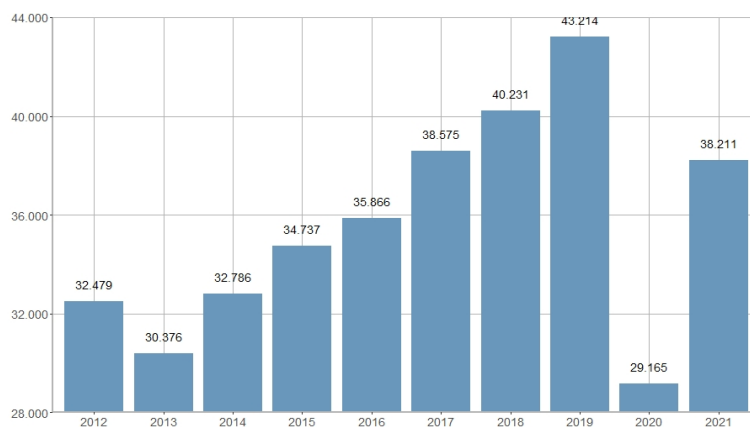

Población inmigrante / Població immigrant

2013	2014	2015	2016	2017	2018	2019	2020	2021	NA
30.376	32.786	34.737	35.866	38.575	40.231	43.214	29.165	38.211	50.169

Nombre del Indicador: Población inmigrante	Nom de l'Indicador: Població immigrant
Código: 02204000	Codi: 02204000
Tema: Población	Tema: Població
Subtema: Movimientos migratorios	Subtema: Moviments migratoris
Definición y forma de cálculo: Número de altas por inmigración en el Padrón Municipal de Habitantes de la ciudad durante el año de referencia.	Definició i forma de càlcul: Nombre d'altres per immigració al Padró Municipal d'Habitants de la ciutat durant l'any de referència.
Fuentes de la Información: Modificaciones registradas en el Padrón Municipal de Habitantes. Ayuntamiento de València	Fonts de la Informació: Modificacions registrades al Padró Municipal d'Habitants. Ajuntament de València
Periodicidad de Actualización: Anual	Periodicitat d'Actualització: Anual
Unidades de medida:	Unitats de mesura:
Observaciones e Interpretación: Los datos provienen de la explotación estadística del fichero de modificaciones registradas en el Padrón Municipal de Habitantes del Ayuntamiento de València.	Observacions i Interpretació: Les dades provenen de l'explotació estadística del fitxer de modificacions registrades en el Padró Municipal d'Habitants de l'Ajuntament de València.