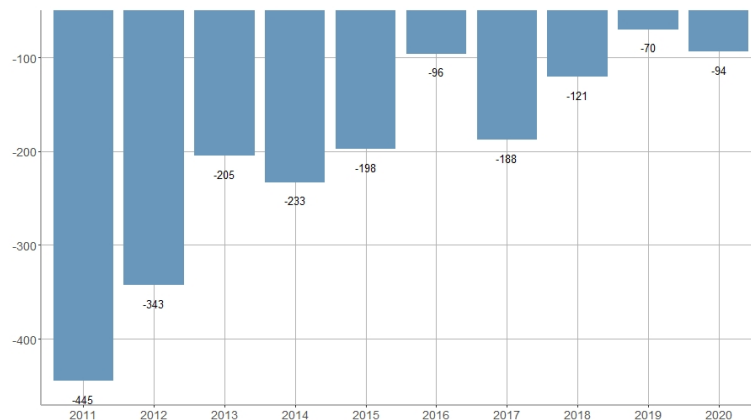

Saldo asociado a la nupcialidad / Saldo associat a la nupcialitat

2012	2013	2014	2015	2016	2017	2018	2019	2020	2021
-343	-205	-233	-198	-96	-188	-121	-70	-94	30

Nombre del Indicador: Saldo asociado a la nupcialidad	Nom de l'Indicador: Saldo associat a la nupcialitat
Código: 02153540	Codi: 02153540
Tema: Población	Tema: Població
Subtema: Movimiento natural de la población	Subtema: Moviment natural de la població
Definición y forma de cálculo: Diferencia entre los residentes de fuera de la ciudad que contraen matrimonio y fijan su residencia en la ciudad y los residentes de la ciudad que contraen matrimonio y fijan su residencia fuera de la ciudad durante el año de referencia.	Definició i forma de càlcul: Diferència entre els residents de fora la de ciutat que contrauen matrimoni i fixen la seua residència a la ciutat i els residents de la ciutat que contrauen matrimoni i fixen la seua residència fora de la ciutat durant l'any de referència.
Fuentes de la Información: Movimiento Natural de la Población (MNP). Instituto Nacional de Estadística (INE).	Fonts de la Informació: Movient Natural de la Població (MNP). Institut Nacional d'Estadística (INE)
Periodicidad de Actualización: Anual	Periodicitat d'Actualització: Anual
Unidades de medida: Expresado en años	Unitats de mesura: Expressat en anys
Observaciones e Interpretación: Los datos de matrimonios provienen de la explotación estadística del fichero de microdatos del MNP disponible en la página Web del INE.	Observacions i Interpretació: Les dades de matrimonis provenen de l'explotació estadística del fitxer de microdades de MNP disponible a la pàgina Web de l'INE.