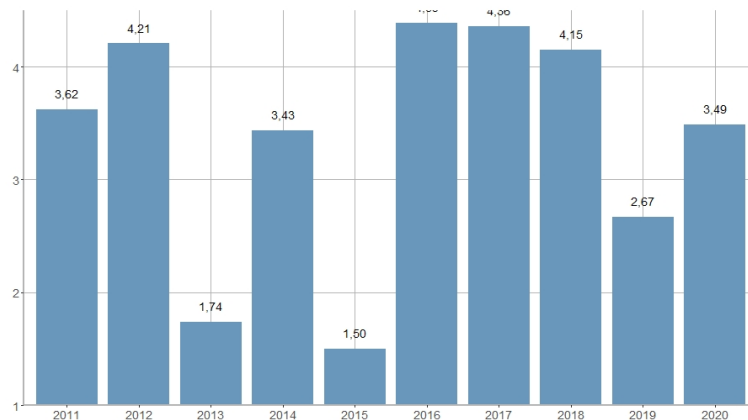

## Tasa de mortalidad infantil masculina / Taxa de mortalitat infantil masculina

2012	2013	2014	2015	2016	2017	2018	2019	2020	2021
4,21	1,74	3,43	1,50	4,39	4,36	4,15	2,67	3,49	2,01

<b>Nombre del Indicador:</b> Tasa de mortalidad infantil masculina	<b>Nom de l'Indicador:</b> Taxa de mortalitat infantil masculina
<b>Código:</b> 02153360	<b>Codi:</b> 02153360
<b>Tema:</b> Población	<b>Tema:</b> Població
<b>Subtema:</b> Movimiento natural de la población	<b>Subtema:</b> Moviment natural de la població
<b>Definición y forma de cálculo:</b> Cociente del número de defunciones de hombres menores de 1 año residentes en la ciudad entre los nacimientos de hombres de madre residente en la ciudad durante el año de referencia.	<b>Definició i forma de càlcul:</b> Quocient del nombre de defuncions d'homes menors d'un any amb residència a la ciutat entre els naixements d'homes de mare resident a la ciutat durant l'any de referència.
<b>Fuentes de la Información:</b> Movimiento Natural de la Población (MNP). Instituto Nacional de Estadística (INE).	<b>Fonts de la Informació:</b> Moviment Natural de la Població (MNP). Institut Nacional d'Estadística (INE).
<b>Periodicidad de Actualización:</b> Anual	<b>Periodicitat d'Actualització:</b> Anual
<b>Unidades de medida:</b> Expresado en tanto por 1.000	<b>Unitats de mesura:</b> Expressat en tant per 1.000
<b>Observaciones e Interpretación:</b> Este indicador estima el número de hombres nacidos que fallecen antes de un año, que es un límite temporal a partir del cual la mortalidad disminuye drásticamente. Los datos de nacimientos y defunciones provienen de la explotación estadística del fichero de microdatos del MNP disponible en la página Web del INE.	<b>Observacions i Interpretació:</b> Este indicador estima el nombre d'homes nascuts que moren abans d'un any, que és un límit temporal a partir del qual la mortalitat disminueix dràsticament. Les dades de naixements i defuncions provenen de l'explotació estadística del fitxer de microdades del MNP disponible a la pàgina Web de l'INE.