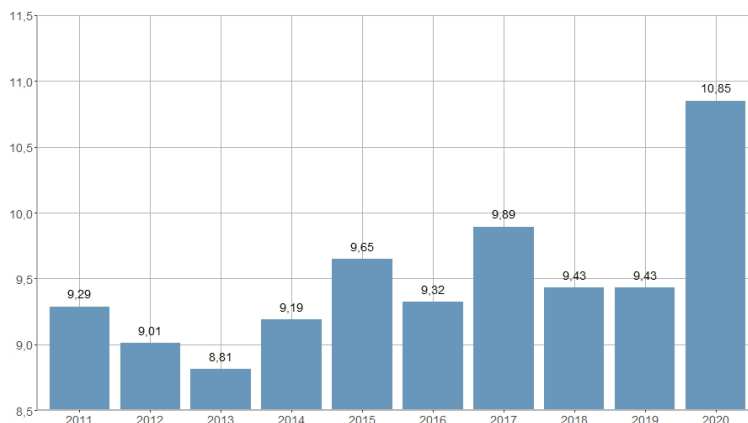

Tasa de mortalidad masculina / Taxa de mortalitat masculina

2012	2013	2014	2015	2016	2017	2018	2019	2020	2021
9,01	8,81	9,19	9,65	9,32	9,89	9,43	9,43	10,85	10,53

Nombre del Indicador: Tasa de mortalidad masculina	Nom de l'Indicador: Taxa de mortalitat masculina
Código: 02153330	Codi: 02153330
Tema: Población	Tema: Població
Subtema: Movimiento natural de la población	Subtema: Moviment natural de la població
Definición y forma de cálculo: Cociente del número de defunciones de hombres residentes en la ciudad durante el año de referencia entre la población de hombres calculada a mitad de dicho año.	Definició i forma de càlcul: Quocient del nombre de defuncions d'homes residents a la ciutat durant l'any de referència entre la població d'homes calculada a meitat de dit any.
Fuentes de la Información: Movimiento Natural de la Población (MNP). Instituto Nacional de Estadística (INE). Padrón Municipal de Habitantes a 1 de enero de cada año. Ayuntamiento de València	Fonts de la Informació: Moviment Natural de la Població (MNP). Institut Nacional d'Estadística (INE). Padró Municipal d'Habitants. Ajuntament de València
Periodicidad de Actualización: Anual	Periodicitat d'Actualització: Anual
Unidades de medida: Expresado en tanto por 1.000	Unitats de mesura: Expressat en tant per 1.000
Observaciones e Interpretación: La población calculada a mitad del año de referencia se obtiene como semisuma de las poblaciones correspondientes a 1 de enero del año de referencia y 1 de enero del año siguiente. Los datos de defunciones provienen de la explotación estadística del fichero de microdatos del MNP disponible en la página Web del INE. Los datos de población provienen de la explotación estadística del fichero del Padrón Municipal de Habitantes del Ayuntamiento de València.	Observacions i Interpretació: La població calculada a mitat d'any de referència s'obté com a semisuma de les poblacions corresponents a 1 de gener de l'any de referència i 1 de gener de l'any següent. Les dades de defuncions provenen de l'explotació estadística del fitxer de microdades del MNP disponible a la pàgina Web de l'INE. Les dades de població provenen de l'explotació estadística del fitxer del Padró Municipal d'Habitants de l'Ajuntament de València. .