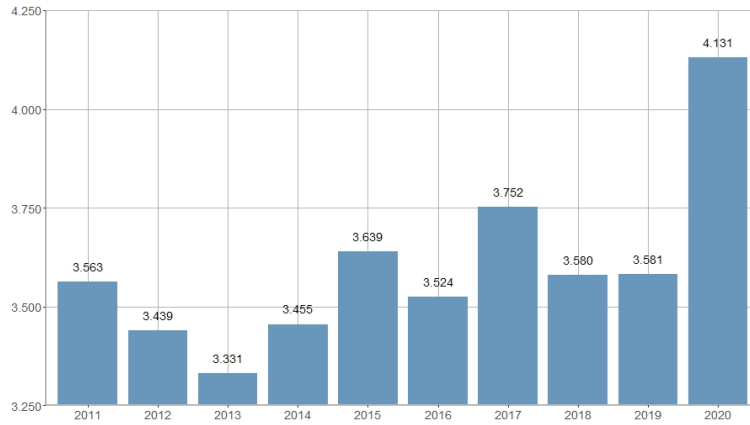

Defunciones de hombres / Defuncions d'homes

2012	2013	2014	2015	2016	2017	2018	2019	2020	2021
3.439	3.331	3.455	3.639	3.524	3.752	3.580	3.581	4.131	3.998

Nombre del Indicador: Defunciones de hombres	Nom de l'Indicador: Defuncions d'homes
Código: 02153300	Codi: 02153300
Tema: Población	Tema: Població
Subtema: Movimiento natural de la población	Subtema: Moviment natural de la població
Definición y forma de cálculo: Número de defunciones de hombres residentes en la ciudad durante el año de referencia.	Definició i forma de càlcul: Nombre de defuncions d'homes residents a la ciutat durant l'any de referència.
Fuentes de la Información: Movimiento Natural de la Población (MNP). Instituto Nacional de Estadística (INE).	Fonts de la Informació: Moviment Natural de la Població (MNP). Institut Nacional d'Estadística (INE).
Periodicidad de Actualización: Anual	Periodicitat d'Actualització: Anual
Unidades de medida:	Unitats de mesura:
Observaciones e Interpretación: Los datos de defunciones provienen de la explotación estadística del fichero de microdatos del MNP disponible en la página Web del INE.	Observacions i Interpretació: Les dades de defuncions provenen de l'explotació estadística del fitxer de microdades del MNP disponible a la pàgina Web de l'INE.