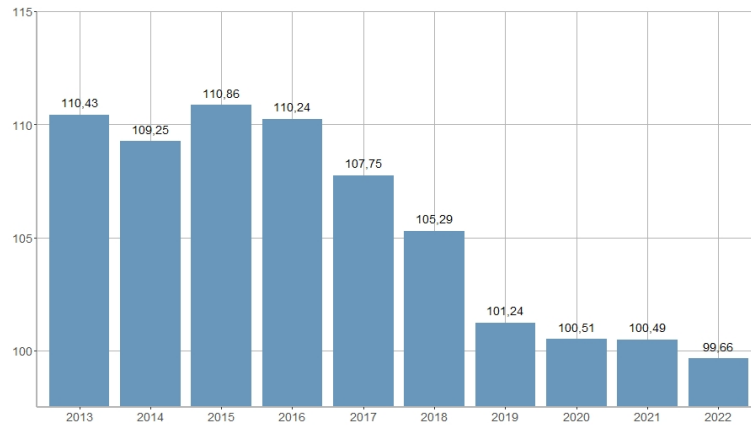

Relación de masculinidad de la población de nacionalidad extranjera / Relació de masculinitat de la població de nacionalitat estrangera

2014	2015	2016	2017	2018	2019	2020	2021	2022	2023
109,25	110,86	110,24	107,75	105,29	101,24	100,51	100,49	99,66	98,05

Nombre del Indicador: Relación de masculinidad de la población de nacionalidad extranjera	Nom de l'Indicador: Relació de masculinitat de la població de nacionalitat estrangera
Código: 02051360	Codi: 02051360
Tema: Población	Tema: Població
Subtema: Estructura de la población	Subtema: Estructura de la població
Definición y forma de cálculo: Cociente del número de hombres de nacionalidad no española entre el número de mujeres de nacionalidad no española residentes en la ciudad a 1 de enero del año de referencia.	Definició i forma de càlcul: Quocient del nombre d'homes de nacionalitat no espanyola entre el nom de dones de nacionalitat no espanyola residents a la ciutat a l'1 de gener de l'any de referència.
Fuentes de la Información: Padrón Municipal de Habitantes a 1 de enero de cada año. Ayuntamiento de València.	Fonts de la Informació: Padró Municipal d'Habitants a l'1 de gener de cada any. Ajuntament de València
Periodicidad de Actualización: Anual	Periodicitat d'Actualització: Anual
Unidades de medida: Expresado en porcentaje	Unitats de mesura: Expressat en percentatge
Observaciones e Interpretación: Indica, para la población de nacionalidad no española, la proporción de hombres respecto de mujeres. Los datos ofrecidos provienen de la explotación estadística del fichero del Padrón Municipal de Habitantes del Ayuntamiento de València.	Observacions i Interpretació: Indica, per a la població de nacionalitat no espanyola, la proporció d'homes respecte de dones. Les dades oferides provenen de l'explotació estadística del fitxer del Padró Municipal d'Habitants de l'Ajuntament de València.