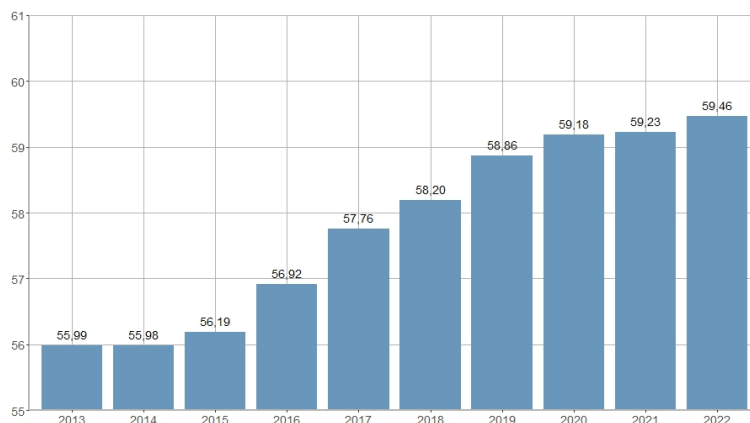

Relación de masculinidad de la población mayor de 74 años / Relació de masculinitat de la població major de 74 anys

2014	2015	2016	2017	2018	2019	2020	2021	2022	2023
55,98	56,19	56,92	57,76	58,20	58,86	59,18	59,23	59,46	59,72

Nombre del Indicador: Relación de masculinidad de la población mayor de 74 años	Nom de l'Indicador: Relació de masculinitat de la població major de 74 anys
Código: 02051215	Codi: 02051215
Tema: Población	Tema: Població
Subtema: Estructura de la población	Subtema: Estructura de la població
Definición y forma de cálculo: Cociente del número de hombres mayores de 74 años de edad entre el número de mujeres en ese mismo rango de edad residentes en la ciudad a 1 de enero del año de referencia.	Definició i forma de càlcul: Quocient del nombre d'homes majors de 74 anys d'edat entre el nombre de dones en eixe mateix grup d'edat residents a la ciutat a l'1 de gener de l'any de referència.
Fuentes de la Información: Padrón Municipal de Habitantes a 1 de enero de cada año. Ayuntamiento de València.	Fonts de la Informació: Padró Municipal d'Habitants a l'1 de gener de cada any. Ajuntament de València
Periodicidad de Actualización: Anual	Periodicitat d'Actualització: Anual
Unidades de medida: Expresado en porcentaje	Unitats de mesura: Expressat en percentatge
Observaciones e Interpretación: Indica el número de hombres de más de 74 años por cada 100 mujeres en ese mismo rango de edad. Los datos ofrecidos provienen de la explotación estadística del fichero del Padrón Municipal de Habitantes del Ayuntamiento de València.	Observacions i Interpretació: Indica el nombre d'homes de més de 74 anys per cada 100 dones en eixe mateix grup d'edat. Les dades oferides provenen de l'explotació estadística del fitxer del Padró Municipal d'Habitants de l'Ajuntament de Valencia.