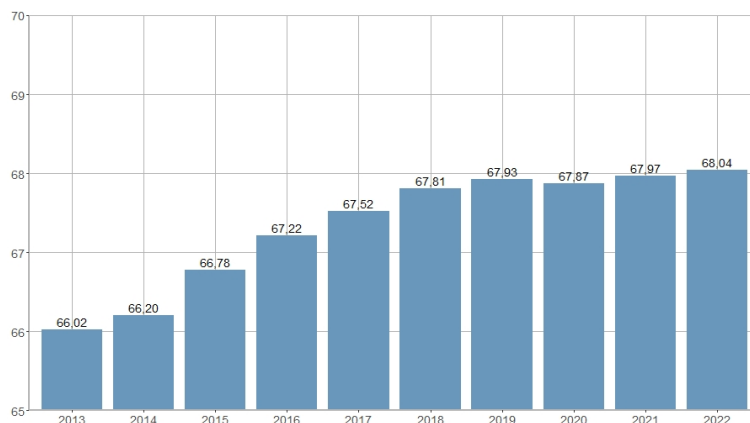

## Relación de masculinidad de la población mayor de 64 años / Relació de masculinitat de la població major de 64 anys

2014	2015	2016	2017	2018	2019	2020	2021	2022	2023
66,20	66,78	67,22	67,52	67,81	67,93	67,87	67,97	68,04	68,30

<b>Nombre del Indicador:</b> Relación de masculinidad de la población mayor de 64 años	<b>Nom de l'Indicador:</b> Relació de masculinitat de la població major de 64 anys
<b>Código:</b> 02051195	<b>Codi:</b> 02051195
<b>Tema:</b> Población	<b>Tema:</b> Població
<b>Subtema:</b> Estructura de la población	<b>Subtema:</b> Estructura de la població
<b>Definición y forma de cálculo:</b> Cociente del número de hombres mayores de 64 años de edad entre el número de mujeres en ese mismo rango de edad residentes en la ciudad a 1 de enero del año de referencia.	<b>Definició i forma de càlcul:</b> Quocient del nombre d'homes majors de 64 anys d'edat entre el nombre de dones en eixe mateix grup d'edat residents a la ciutat a l'1 de gener de l'any de referència.
<b>Fuentes de la Información:</b> Padrón Municipal de Habitantes a 1 de enero de cada año. Ayuntamiento de València.	<b>Fonts de la Informació:</b> Padró Municipal d'Habitants a l'1 de gener de cada any. Ajuntament de València
<b>Periodicidad de Actualización:</b> Anual	<b>Periodicitat d'Actualització:</b> Anual
<b>Unidades de medida:</b> Expresado en porcentaje	<b>Unitats de mesura:</b> Expressat en percentatge
<b>Observaciones e Interpretación:</b> Indica el número de hombres de más de 64 años por cada 100 mujeres en ese mismo rango de edad. Los datos ofrecidos provienen de la explotación estadística del fichero del Padrón Municipal de Habitantes del Ayuntamiento de València.	<b>Observacions i Interpretació:</b> Indica el nombre d'homes de més de 64 anys per cada 100 dones en eixe mateix grup d'edat. Les dades oferides provenen de l'explotació estadística del fitxer del Padró Municipal d'Habitants de l'Ajuntament de Valencia.