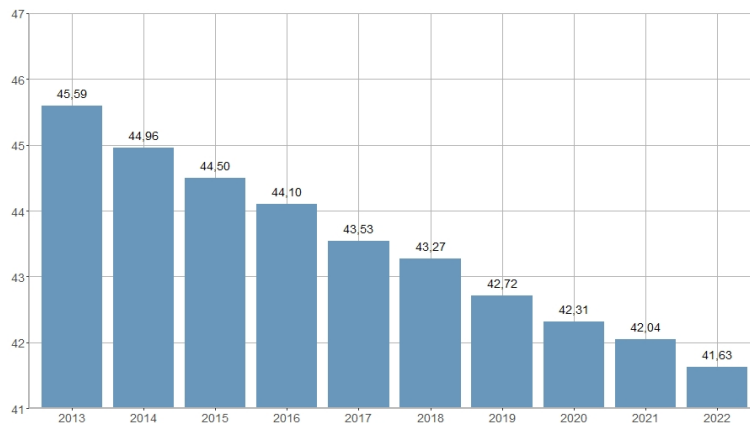

Proporción de población de 25 a 54 años / Proporción de població de 25 a 54 anys

2014	2015	2016	2017	2018	2019	2020	2021	2022	2023
44,96	44,50	44,10	43,53	43,27	42,72	42,31	42,04	41,63	41,60

Nombre del Indicador: Proporción de población de 25 a 54 años	Nom de l'Indicador: Proporció de població de 25 a 54 anys
Código: 02051170	Codi: 02051170
Tema: Población	Tema: Població
Subtema: Estructura de la población	Subtema: Estructura de la població
Definición y forma de cálculo: Cociente de la población de 25 a 54 años de edad, ambos inclusive, entre la población residente en la ciudad a 1 de enero del año de referencia.	Definició i forma de càlcul: Quocient de la població de 25 a 54 anys d'edat, ambdós inclosos, entre la població resident a la ciutat a l'1 de gener de l'any de referència.
Fuentes de la Información: Padrón Municipal de Habitantes a 1 de enero de cada año. Ayuntamiento de València.	Fonts de la Informació: Padró Municipal d'Habitants a l'1 de gener de cada any. Ajuntament de València
Periodicidad de Actualización: Anual	Periodicitat d'Actualització: Anual
Unidades de medida: Expresado en porcentaje	Unitats de mesura: Expressat en percentatge
Observaciones e Interpretación: Los datos ofrecidos provienen de la explotación estadística del fichero del Padrón Municipal de Habitantes del Ayuntamiento de València.	Observacions i Interpretació: Les dades oferides provenen de l'explotació estadística del fitxer del Padró Municipal d'Habitants de l'Ajuntament de València.