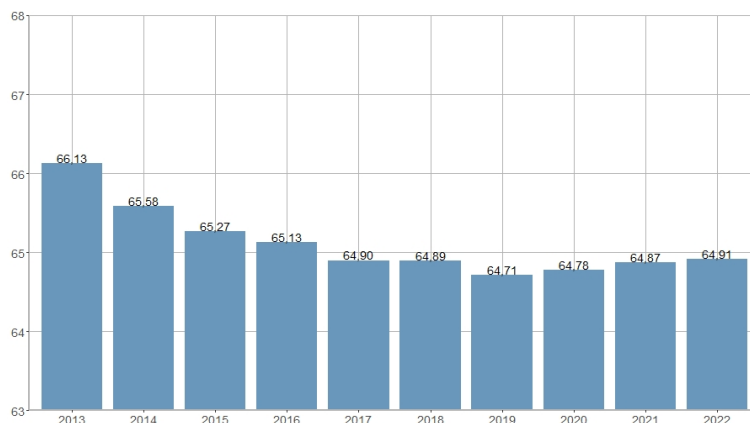

Proporción de población en edad laboral / Proporcio de població en edat laboral

2014	2015	2016	2017	2018	2019	2020	2021	2022	2023
65,58	65,27	65,13	64,90	64,89	64,71	64,78	64,87	64,91	65,13

Nombre del Indicador: Proporción de población en edad laboral	Nom de l'Indicador: Proporcio de població en edat laboral
Código: 02051060	Codi: 02051060
Tema: Población	Tema: Població
Subtema: Estructura de la población	Subtema: Estructura de la població
Definición y forma de cálculo: Cociente de la población de 16 a 64 años de edad, ambos inclusive, entre la población residente en la ciudad a 1 de enero del año de referencia.	Definició i forma de càlcul: Quocient de la població de 16 a 64 anys d'edat, ambdós inclusivament, entre la població resident a la ciutat a l'1 de gener de l'any de referència.
Fuentes de la Información: Padrón Municipal de Habitantes a 1 de enero de cada año. Ayuntamiento de València.	Fonts de la Informació: Padró Municipal d'Habitants a l'1 de gener de cada any. Ajuntament de València
Periodicidad de Actualización: Anual	Periodicitat d'Actualització: Anual
Unidades de medida: Expresado en porcentaje	Unitats de mesura: Expressat en percentatge
Observaciones e Interpretación: Indica la proporción de población en edad laboral, considerando la edad laboral como el intervalo entre 16 y 64 años, ambos inclusive. Los datos ofrecidos provienen de la explotación estadística del fichero del Padrón Municipal de Habitantes del Ayuntamiento de València.	Observacions i Interpretació: Indica la proporcio de població en edat laboral, considerant l'edat laboral com l'interval entre 16 i 64 anys, ambdós inclusivament. Les dades oferides provenen de l'explotació estadística del fitxer del Padró Municipal d'Habitants de l'Ajuntament de València.