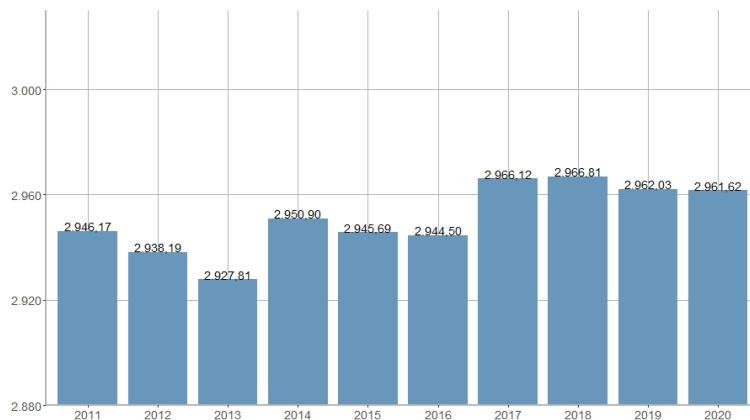

Superficie catastral urbana del término municipal / Superfície cadastral urbana del terme municipal

2013	2014	2015	2016	2017	2018	2019	2020	2021	2022
2.927,81	2.950,90	2.945,69	2.944,50	2.966,12	2.966,81	2.962,03	2.961,62	2.962,91	2.976,10

Nombre del Indicador: Superficie catastral urbana del término municipal	Nom de l'Indicador: Superfície cadastral urbana del terme municipal
Código: 01204000	Codi: 01204000
Tema: Características Físicas y Medio Ambiente	Tema: Característiques Físiques i Medi Ambient
Subtema: Territorio	Subtema: Territori
Definición y forma de cálculo: Superficie catastral urbana del término municipal.	Definició i forma de càlcul: Superfície cadastral urbana del terme municipal.
Fuentes de la Información: Dirección General de Catastro	Fonts de la Informació: Direcció General de Cadastre
Periodicidad de Actualización: Anual	Periodicitat d'Actualització: Anual
Unidades de medida: Hectáreas	Unitats de mesura: Hectàrees
Observaciones e Interpretación: El dato de superficie catastral urbana se obtiene de la explotación estadística del fichero de Catastro Urbano de la ciudad de València.	Observacions i Interpretació: La dada de superfície cadastral urbana s'obté de l'explotació estadística del fitxer de Cadastre Urbà de la ciutat de València.