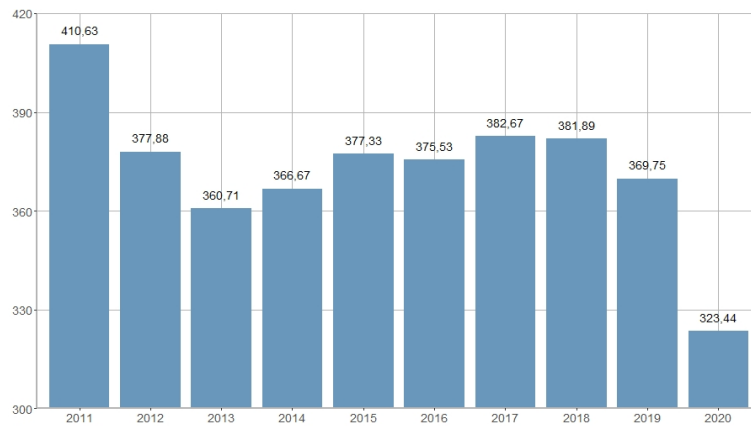

## Recogida anual de basura por habitante / Recollida anual de fem per habitant

2013	2014	2015	2016	2017	2018	2019	2020	2021	2022
360,71	366,67	377,33	375,53	382,67	381,89	369,75	323,44	314,43	307,62

<b>Nombre del Indicador:</b> Recogida anual de basura por habitante	<b>Nom de l'Indicador:</b> Recollida anual de fem per habitant
<b>Código:</b> 01153070	<b>Codi:</b> 01153070
<b>Tema:</b> Características Físicas y Medio Ambiente	<b>Tema:</b> Característiques Físiques i Medi Ambient
<b>Subtema:</b> Tratamiento de residuos	<b>Subtema:</b> Tractament de residus
<b>Definición y forma de cálculo:</b> Cociente entre la cantidad de basura recogida durante el año de referencia entre la población calculada a mitad del año.	<b>Definició i forma de càlcul:</b> Quocient entre la quantitat de fem recollit durant l'any de referència entre la població calculada a meitat de l'any.
<b>Fuentes de la Información:</b> Servicio de Gestión de Residuos Sólidos y Limpieza. Ayuntamiento de València. Padrón Municipal de Habitantes a uno de enero de cada año.	<b>Fonts de la Informació:</b> Servei de Gestió de Residus Sòlids i Neteja. Ajuntament de València. Padró Municipal d'Habitants a un de gener de cada any.
<b>Periodicidad de Actualización:</b> Anual	<b>Periodicitat d'Actualització:</b> Anual
<b>Unidades de medida:</b> Kilogramos	<b>Unitats de mesura:</b> Quilograms
<b>Observaciones e Interpretación:</b> No se incluyen los datos de los residuos depositados en el Ecoparque de Vara de Quart. La población calculada a mitad del año de referencia se obtiene como semisuma de las poblaciones correspondientes a uno de enero del año de referencia y uno de enero del año siguiente. Los datos de población provienen de la explotación estadística del fichero del Padrón Municipal de Habitantes del Ayuntamiento de València.	<b>Observacions i Interpretació:</b> No s'inclouen les dades dels residus depositats en l'Ecoparc de Vara de Quart. La població calculada a meitat de l'any de referència s'obté com a semisuma de les poblacions corresponents a un de gener de l'any de referència i un de gener de l'any següent. Les dades de població provenen de l'explotació estadística del fitxer del Padró Municipal d'Habitants de l'Ajuntament de València.