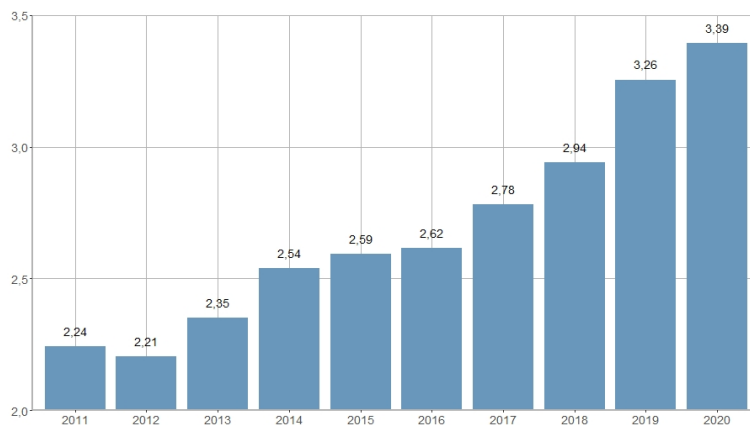

## Contenedores de vidrio por 1.000 habitantes / Contenidors de vidre per 1.000 habitants

2013	2014	2015	2016	2017	2018	2019	2020	2021	2022
2,35	2,54	2,59	2,62	2,78	2,94	3,26	3,39	3,40	3,39

<b>Nombre del Indicador:</b> Contenedores de vidrio por 1.000 habitantes	<b>Nom de l'Indicador:</b> Contenidors de vidre per 1.000 habitants
<b>Código:</b> 01153030	<b>Codi:</b> 01153030
<b>Tema:</b> Características Físicas y Medio Ambiente	<b>Tema:</b> Característiques Físiques i Medi Ambient
<b>Subtema:</b> Tratamiento de residuos	<b>Subtema:</b> Tractament de residus
<b>Definición y forma de cálculo:</b> Cociente entre el número de contenedores de vidrio en el año de referencia t entre la población a 1 de enero del año t+1.	<b>Definició i forma de càlcul:</b> Quocient entre el nombre de contenidors de vidre l'any de referència t entre la població a 1 de gener de l'any t+1.
<b>Fuentes de la Información:</b> Servicio de Gestión de Residuos Sólidos y Limpieza. Ayuntamiento de València. Padrón Municipal de Habitantes a uno de enero de cada año.	<b>Fonts de la Informació:</b> Servei de Gestió de Residus Sòlids i Neteja. Ajuntament de València. Padró Municipal d'Habitants a un de gener de cada any.
<b>Periodicidad de Actualización:</b> Anual	<b>Periodicitat d'Actualització:</b> Anual
<b>Unidades de medida:</b> Tanto por 1.000	<b>Unitats de mesura:</b> Tant per 1.000
<b>Observaciones e Interpretación:</b> La población calculada a mitad del año de referencia se obtiene como semisuma de las poblaciones correspondientes a uno de enero del año de referencia y uno de enero del año siguiente. Los datos de población provienen de la explotación estadística del fichero del Padrón Municipal de Habitantes del Ayuntamiento de València.	<b>Observacions i Interpretació:</b> La població calculada a meitat de l'any de referència s'obté com a semisuma de les poblacions corresponents a un de gener de l'any de referència i un de gener de l'any següent. Les dades de població provenen de l'explotació estadística del fitxer del Padró Municipal d'Habitants de l'Ajuntament de València.