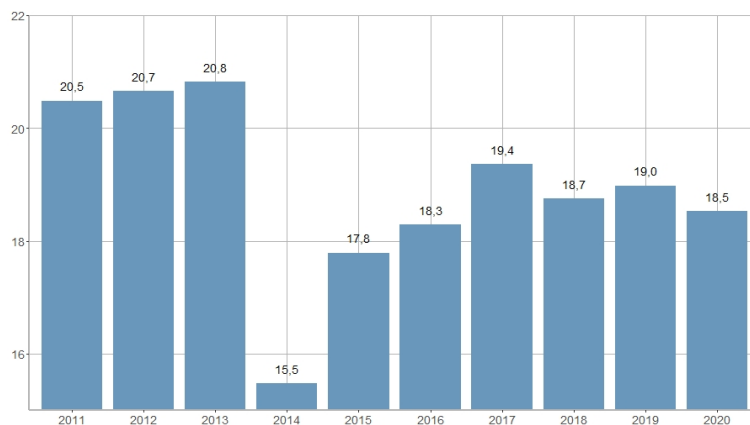

Árboles urbanos por 100 habitantes / Arbres urbans per 100 habitants

2013	2014	2015	2016	2017	2018	2019	2020	2021	2022
20,8	15,5	17,8	18,3	19,4	18,7	19,0	18,5	18,6	18,6

Nombre del Indicador: Árboles urbanos por 100 habitantes	Nom de l'Indicador: Arbres urbans per 100 habitants
Código: 01102022	Codi: 01102022
Tema: Características Físicas y Medio Ambiente	Tema: Característiques Físiques i Medi Ambient
Subtema: Calidad medioambiental	Subtema: Qualitat mediambiental
Definición y forma de cálculo: Cociente del número de árboles en calles y jardines de la ciudad (en suelo público), y el número de habitantes a 1 de julio del año de referencia.	Definició i forma de càlcul: Quocient del nombre d'arbres en carrers i jardins de la ciutat (en sòl públic), i el nombre d'habitants a 1 de juliol de l'any de referència.
Fuentes de la Información: Servicio de Jardinería, Ajuntament de València. Padrón Municipal de Habitantes.	Fonts de la Informació: Servei de Jardineria, Ajuntament de València. Padró Municipal d'Habitants.
Periodicidad de Actualización: Anual	Periodicitat d'Actualització: Anual
Unidades de medida: Tanto por 100	Unitats de mesura: Tant per 100
Observaciones e Interpretación:	Observacions i Interpretació: