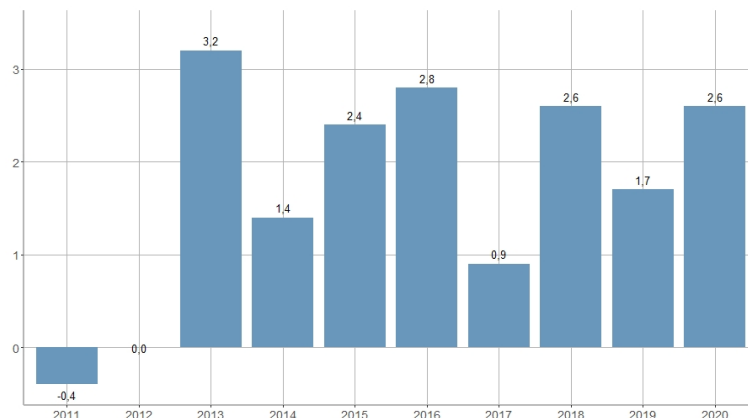

## Temperatura mínima anual / Temperatura mínima anual

2013	2014	2015	2016	2017	2018	2019	2020	2021	2022
3,2	1,4	2,4	2,8	0,9	2,6	1,7	2,6	0,8	2,9

<b>Nombre del Indicador:</b> Temperatura mínima anual	<b>Nom de l'Indicador:</b> Temperatura mínima anual
<b>Código:</b> 01051020	<b>Codi:</b> 01051020
<b>Tema:</b> Características Físicas y Medio Ambiente	<b>Tema:</b> Característiques Físiques i Medi Ambient
<b>Subtema:</b> Climatología	<b>Subtema:</b> Climatologia
<b>Definición y forma de cálculo:</b> Mínimo de las temperaturas mínimas diarias observadas durante el año de referencia.	<b>Definició i forma de càlcul:</b> Mínim de les temperatures mínimes diàries observades durant l'any de referència.
<b>Fuentes de la Información:</b> Agencia Estatal de Meteorología	<b>Fonts de la Informació:</b> Agència Estatal de Meteorologia
<b>Periodicidad de Actualización:</b> Anual	<b>Periodicitat d'Actualització:</b> Anual
<b>Unidades de medida:</b> °C	<b>Unitats de mesura:</b> °C
<b>Observaciones e Interpretación:</b> Temperatura leída en un termómetro expuesto al aire y protegido de la radiación solar. Los datos se han obtenido de la estación manual ubicada en los Jardines Municipales de Viveros de la ciudad de València, de coordenadas 39° 28' 50" N y 00° 21' 59" O e identificador 8416.	<b>Observacions i Interpretació:</b> Temperatura llegida en un termòmetre exposat a l'aire i protegit de la radiació solar. Les dades s'han obtingut de l'estació manual situada als Jardins Municipals de Vivers de la ciutat de València, de coordenades 39° 28' 50" N i 00° 21' 59" O i identificador 8416.