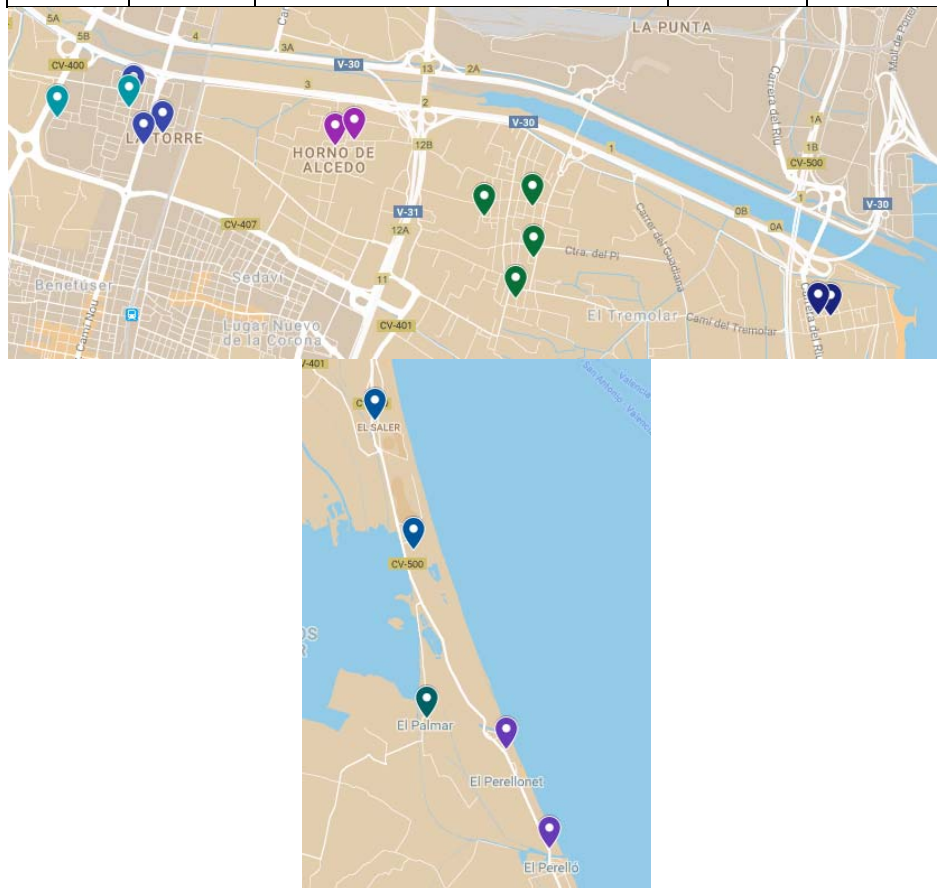

Districte 19: Pobles del Sud

Localitzacions de mostreig: 18

Id	Tipo Vía	Nombre Vía	Núm.	Ba
P270	PLAZA	IGLESIA HORNO DE ALCEDO	4	191
P271	CMNO	ALABAU	8	191
P272	AVDA	DR RUIZ Y COMES	86	192
P273	CALLE	FIGUERETA	54	192
P274	CTRA	BALES	13	192
P275	CALLE	VILLALONGA	12	192
P276	PLAZA	MAJOR	1	193
P277	CALLE	MOSEN CUENCA	19	193
P278	CALLE	EMBARCADERO	4	194
P279	AVDA	GOLA DEL PUCHOL	18	194
P280	CALLE	ALBUFERA	40	195
P281	AVDA	GAVIOTAS	169	196
P282	CALLE	MESANA	4	196
P283	CALLE	CASTILLO DE CULLERA	11	197
P284	CALLE	ISMAEL BLAT (PINTOR)	7	197
P285	AVDA	REAL DE MADRID	59	197
P286	CARRE	EP BARRAQUES DE LLACER 3	2	198
P287	CALLE	CASTILLO DE CULLERA	14	198