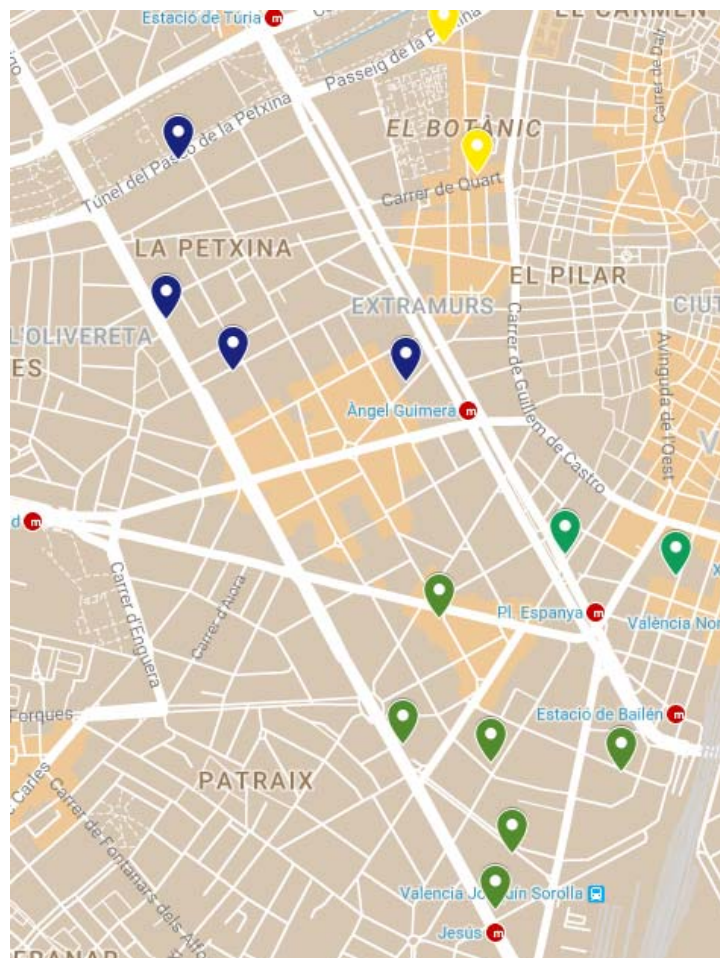

## Districte 2: l'Eixample

### Localitzacions de mostreig: 14

Id	Tipo Vía	Nombre Vía	Núm.	Ba
P016	CALLE	DR SUMSI	14	21
P017	CALLE	PUERTO RICO	23	21
P018	CALLE	CENTELLES, LOS	1	21
P019	CALLE	ALCOY	1	21
P020	G.V.	GERMANIAS	8	21
P021	CALLE	CADIZ	92	21
P022	CALLE	FILIPINAS	11	21
P023	G.V.	MARQUES DEL TURIA	79	22
P024	CALLE	CIRILO AMOROS	65	22
P025	AVDA	NAVARRO REVERTER	22	22
P026	AVDA	JACINTO BENAVENTE	11	23
P027	AVDA	REGNE DE VALENCIA	59	23
P028	CALLE	ALMIRANTE CADARSO	3	23
P029	CALLE	SALAMANCA	7	23

### Districte 3: Extramurs

Localitzacions de mostreig: 14

Id	Tipo Vía	Nombre Vía	Núm.	Ba
P030	CALLE	DR SANCHIS BERGON	22	31
P031	CALLE	QUART	68	31
P032	CALLE	CONVENTO DE JERUSALEN	18	32
P033	G.V.	RAMON Y CAJAL	36	32
P034	CALLE	LITERATO GABRIEL MIRO	57	33
P035	PASEO	PECHINA	41	33
P036	CALLE	ERUDITO ORELLANA	12	33
P037	AVDA	PEREZ GALDOS	120	33
P038	AVDA	PEREZ GALDOS	12	34
P039	CALLE	ALBACETE	48	34
P040	CALLE	MAESTRO SOSA	30	34
P041	AVDA	GIORGETA	35	34
P042	PLAZA	OBISPO AMIGO	6	34
P043	CALLE	DR VILA BARBERA	12	34

### Localitzacions de mostreig: 19

Id	Tipo Vía	Nombre Vía	Núm.	Ba
P135	CALLE	PEDRO ALEIXANDRE	39	101
P136	PLAZA	DR TORRENS	2	101
P137	CALLE	RAFAEL CORT	3	101
P138	CALLE	GENERAL URRUTIA	40	101
P139	CALLE	TIRANT LO BLANCH	25	102
P140	AVDA	DR WAKSMAN	37	102
P141	AVDA	PLATA	15	102
P142	CALLE	BERNAT DESCOLL	37	103
P143	CALLE	JUAN RAMON JIMENEZ	72	103
P144	CALLE	OLTA	27	103
P145	CALLE	JOAQUIN BENLLOCH	85	103
P146	CTRA	MALILLA	80	103
P147	CALLE	MUSICO CHAPI	40	104
P148	CTRA	ZORRILLA	4	104
P149	CALLE	ANGEL VILLENA	9	105
P150	CALLE	PACO PIERRA	25	105
P151	CTRA	FUENTE EN CORTS	76	106
P152	AVGDA	PROFESSOR LOPEZ PIÑERO	4	107
P153	CALLE	GENERAL URRUTIA	65	107