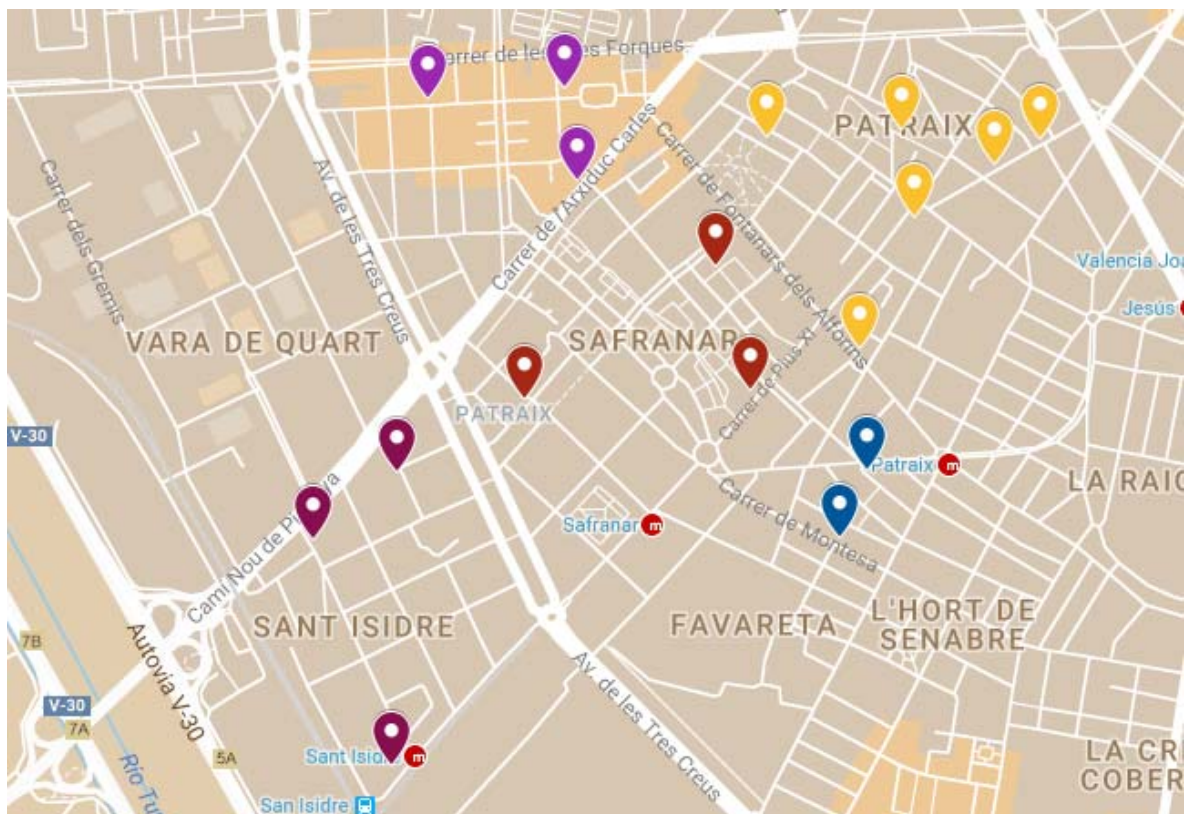

### Districte 6: el Pla del Real

Localitzacions de mostreig: 14

Id	Tipo Vía	Nombre Vía	Núm.	Ba
P072	CALLE	DR MOLINER	13	61
P073	CALLE	MICER MASCO	32	61
P074	AVDA	BLASCO IBAÑEZ	2	61
P075	CALLE	POLO Y PEYROLON	4	62
P076	AVDA	CARDENAL BENLLOCH	103	62
P077	AVDA	CARDENAL BENLLOCH	91	62
P078	CALLE	VICENTE SANCHO TELLO	19	62
P079	AVDA	ARAGON	8	62
P080	CALLE	GENERAL GIL DOLZ	10	62
P081	CALLE	BACHILLER, EL	17	63
P082	CALLE	JAIME ROIG	25	63
P083	CALLE	ALVARO DE BAZAN	18	63
P084	AVDA	BLASCO IBAÑEZ	25	64
P085	CALLE	XABIA	9	64

## Districte 7: l'Olivereta

### Localitzacions de mostreig: 16

Id	Tipo Vía	Nombre Vía	Núm.	Ba
P086	CALLE	NAVARRO CABANES	11	71
P087	CALLE	CASTAN TOBEÑAS	2	71
P088	PLAZA	ROMA	2	71
P089	CALLE	LINARES	18	71
P090	CALLE	FRANCISCO MORENO USEDÓ	19	71
P091	CALLE	PINTOR STOLZ	47	71
P092	AVDA	PEREZ GALDOS	89	71
P093	AVDA	CID	124	72
P094	CALLE	ALCACER	50	72
P095	CALLE	ANGEL DEL ALCAZAR	5	73
P096	CALLE	MOLINA DEL SEGURA	8	73
P097	CALLE	JUMILLA	12	73
P098	CALLE	VIRGEN DE LA FUENSANTA	2	74
P099	PLAZA	DR BERENGUER FERRER	10	74
P100	PLAZA	ZUMALACARREGUI	5	75
P101	BARRI	LUZ	19	75

### Localitzacions de mostreig: 17

Id	Tipo Vía	Nombre Vía	Núm.	Ba
P102	CALLE	LLADRO Y MALLI	12	81
P103	CALLE	FONTANARES	36	81
P104	PLAZA	ENRIQUE GRANADOS	11	81
P105	CALLE	CUENCA	115	81
P106	CALLE	LLADRO Y MALLI	8	81
P107	CALLE	DIBUJANTE MANUEL GAGO	14	81
P108	CALLE	NICOLAU PRIMITIU GOMEZ	6	82
P109	CALLE	CAMPOS CRESPO	102	82
P110	CALLE	JOSE ANDREU ALABARTA	3	82
P111	CALLE	VIRGEN DE LA CABEZA	60	83
P112	CALLE	JOSE M MORTES LERMA	32	83
P113	CALLE	ARCHIDUQUE CARLOS	58	83
P114	CALLE	PROFESOR BLANCO	22	84
P115	CALLE	PIO XI	38	84
P116	PLAZA	SAFOR, LA	4	84
P117	CALLE	VICENTE PARRA (ACTOR)	8	85
P118	CALLE	MONTESA	22	85