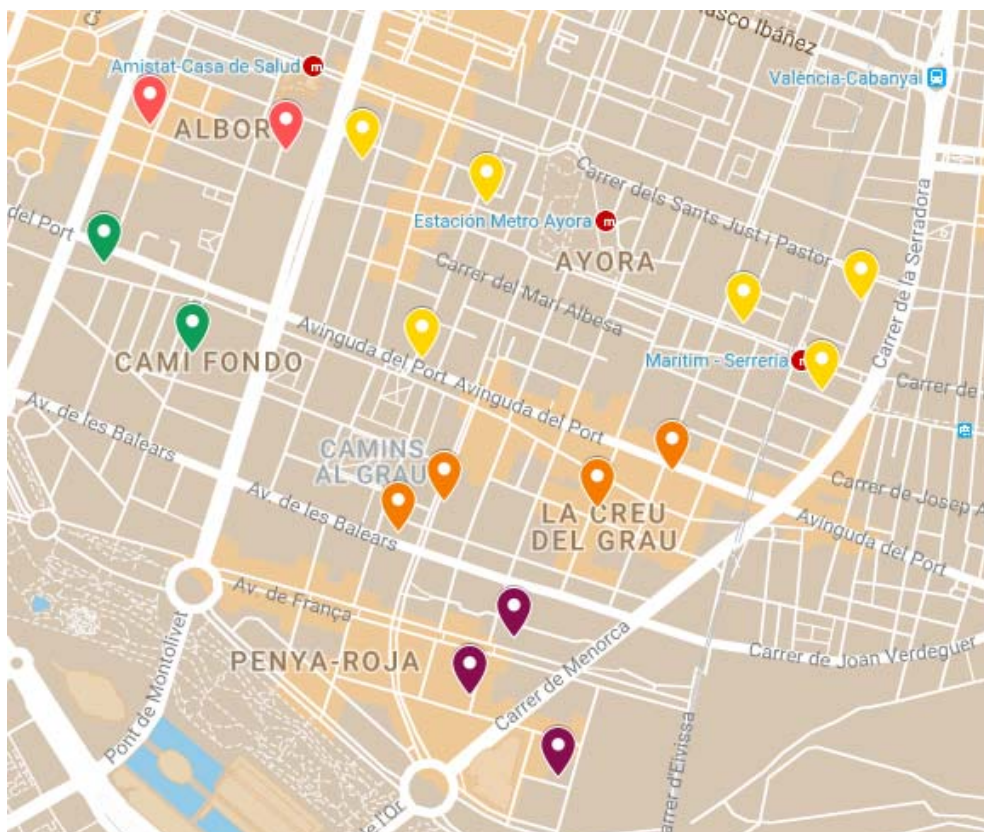

## Districte 11: Poblat Marítims

### Localitzacions de mostreig: 16

Id	Tipo Vía	Nombre Vía	Núm.	Ba
P154	CALLE	SAN JOSE DE LA VEGA	6	111
P155	CALLE	MENDEZ NUÑEZ	17	111
P156	CALLE	DR J.J. DOMINE	18	111
P157	CALLE	ALEGRIA	13	112
P158	CALLE	NICOLAU DE MONSORIU	53	112
P159	CALLE	VIRGEN DEL SUFRAGIO	9	112
P160	CALLE	FELIPE VIVES DE CAÑAMAS	62	112
P161	CALLE	EUGENIA VIÑES	241	112
P162	CALLE	GOMERA	1	113
P163	CALLE	ANTONIO PONZ	114	113
P164	CALLE	RIO PISUERGA	10	113
P165	CALLE	GRAN CANARIA	50	113
P166	CALLE	CREVILLENTE	22	114
P167	CALLE	JOSE MARIA HARO	48	114
P168	CALLE	BAJA DEL MAR	47	115
P169	CALLE	SANTA POLA	72	115

## Districte 12: Camins al Grau

### Localitzacions de mostreig: 17

Id	Tipo Vía	Nombre Vía	Núm.	Ba
P170	AVDA	PUERTO	121	121
P171	CALLE	JERONIMO DE MONSORIU	41	121
P172	CALLE	RIO JALON	13	121
P173	CALLE	ALCALDE CANO COLOMA	13	121
P174	CALLE	DUQUE DE GAETA	45	121
P175	CALLE	PEPE ALBA	25	121
P176	CALLE	LORENZO PALMIRENO	6	122
P177	CALLE	RODRIGUEZ DE CEPEDA	7	122
P178	AVDA	PUERTO	234	123
P179	CALLE	PINTOR MAELLA	21	123
P180	CALLE	DAMA DE ELCHE	17	123
P181	AVDA	BALEARES	73	123
P182	CALLE	RIO ESCALONA	15	124
P183	CALLE	ISLAS CANARIAS	25	124
P184	AVDA	FRANCIA	55	125
P185	CALLE	VICENTE RAGA	3	125
P186	CALLE	TRAFALGAR	52	125