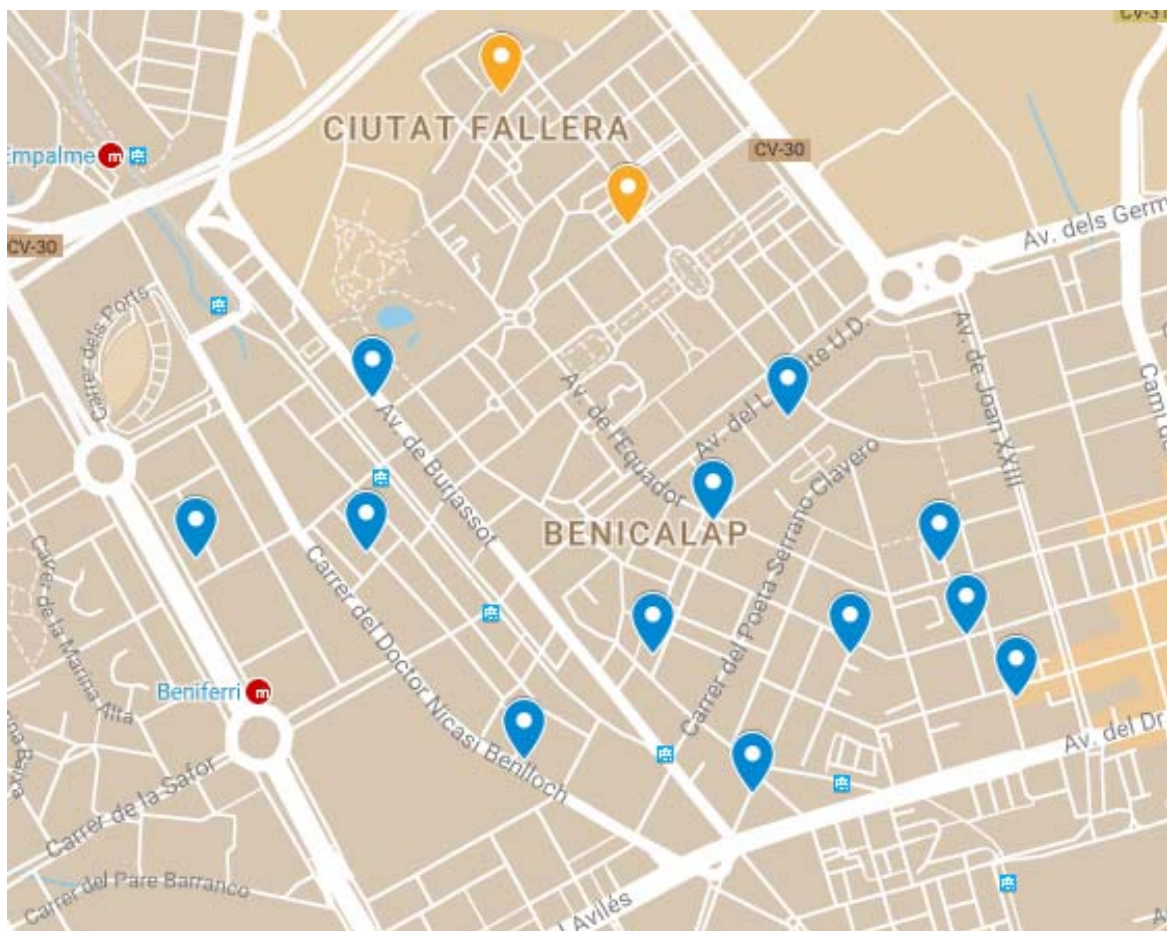

### Localitzacions de mostreig: 17

Id	Tipo Vía	Nombre Vía	Núm.	Ba
P170	AVDA	PUERTO	121	121
P171	CALLE	JERONIMO DE MONSORIU	41	121
P172	CALLE	RIO JALON	13	121
P173	CALLE	ALCALDE CANO COLOMA	13	121
P174	CALLE	DUQUE DE GAETA	45	121
P175	CALLE	PEPE ALBA	25	121
P176	CALLE	LORENZO PALMIRENO	6	122
P177	CALLE	RODRIGUEZ DE CEPEDA	7	122
P178	AVDA	PUERTO	234	123
P179	CALLE	PINTOR MAELLA	21	123
P180	CALLE	DAMA DE ELCHE	17	123
P181	AVDA	BALEARES	73	123
P182	CALLE	RIO ESCALONA	15	124
P183	CALLE	ISLAS CANARIAS	25	124
P184	AVDA	FRANCIA	55	125
P185	CALLE	VICENTE RAGA	3	125
P186	CALLE	TRAFALGAR	52	125

### Districte 13: Algirós

Localitzacions de mostreig: 14

Id	Tipo Vía	Nombre Vía	Núm.	Ba
P187	CALLE	CAMPOAMOR	87	131
P188	CALLE	JOSE MARIA HARO	6	131
P189	PLAZA	PINTOR ANGLADA	8	131
P190	CALLE	LEONES	73	132
P191	PLAZA	HONDURAS	11	132
P192	CALLE	POETA MAS Y ROS	46	132
P193	AVDA	BLASCO IBAÑEZ	140	132
P194	CALLE	SANTOS JUSTO Y PASTOR	15	133
P195	CALLE	YECLA	5	133
P196	CALLE	CAMPOAMOR	11	133
P197	CALLE	SERPIS	17	134
P198	CALLE	RUBEN DARIO	18	134
P199	CALLE	JOSE MARIA HARO	51	135
P200	CALLE	PALANCIA	1	135

## Districte 16: Benicalap

### Localitzacions de mostreig: 14

Id	Tipo Vía	Nombre Vía	Núm.	Ba
P229	CALLE	SAN JOSE DE PIGNATELLI	14	161
P230	CALLE	ALFARA DEL PATRIARCA	21	161
P231	AVDA	CORTS VALENCIANES, DE LES	30	161
P232	CALLE	ROSALES	32	161
P233	AVDA	BURJASOT	263	161
P234	CALLE	SEGARRIA	8	161
P235	CALLE	BENAGUACIL	5	161
P236	AVDA	ECUADOR, EL	59	161
P237	CALLE	FEDERICO ALCACER AGUILAR	13	161
P238	CALLE	DR NICASIO BENLLOCH	52	161
P239	CALLE	ALFARA DEL PATRIARCA	9	161
P240	CALLE	ALAMO, EL	3	161
P241	CALLE	SALVADOR CERVERO	1	162
P242	CALLE	FOC, DEL	5	162