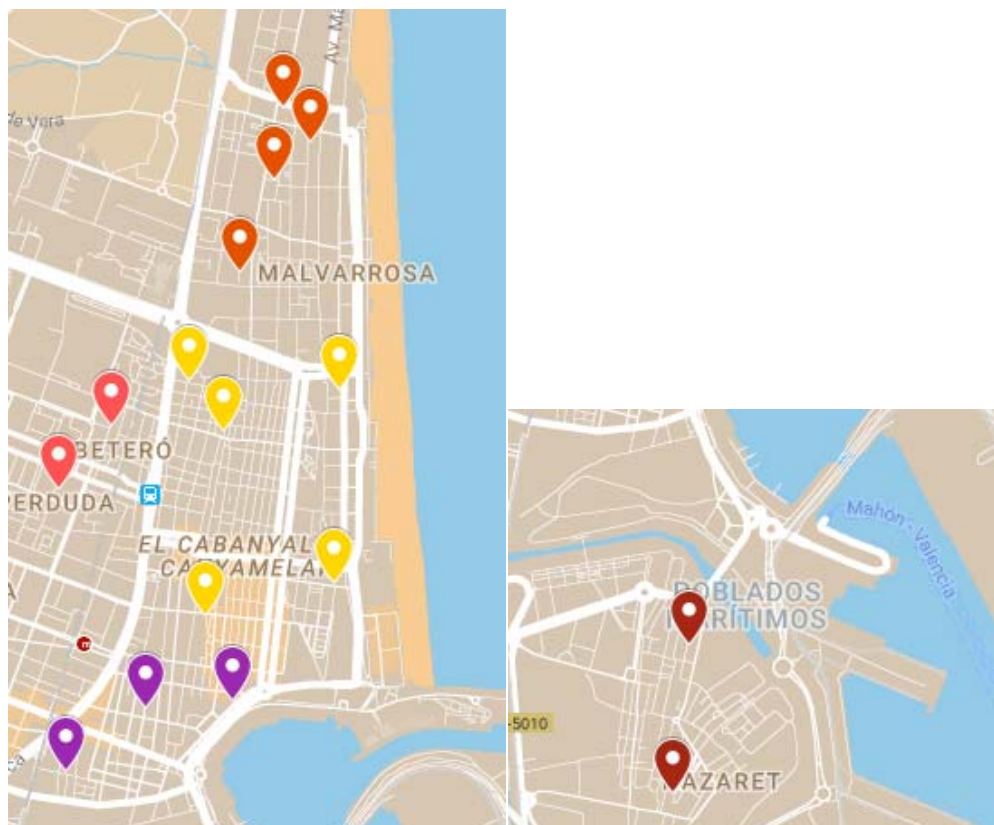

Districte 11: Poblat Marítims

Localitzacions de mostreig: 16

Id	Tipo Vía	Nombre Vía	Núm.	Ba
P154	CALLE	SAN JOSE DE LA VEGA	6	111
P155	CALLE	MENDEZ NUÑEZ	17	111
P156	CALLE	DR J.J. DOMINE	18	111
P157	CALLE	ALEGRIA	13	112
P158	CALLE	NICOLAU DE MONSORIU	53	112
P159	CALLE	VIRGEN DEL SUFRAGIO	9	112
P160	CALLE	FELIPE VIVES DE CAÑAMAS	62	112
P161	CALLE	EUGENIA VIÑES	241	112
P162	CALLE	GOMERA	1	113
P163	CALLE	ANTONIO PONZ	114	113
P164	CALLE	RIO PISUERGA	10	113
P165	CALLE	GRAN CANARIA	50	113
P166	CALLE	CREVILLENTE	22	114
P167	CALLE	JOSE MARIA HARO	48	114
P168	CALLE	BAJA DEL MAR	47	115
P169	CALLE	SANTA POLA	72	115