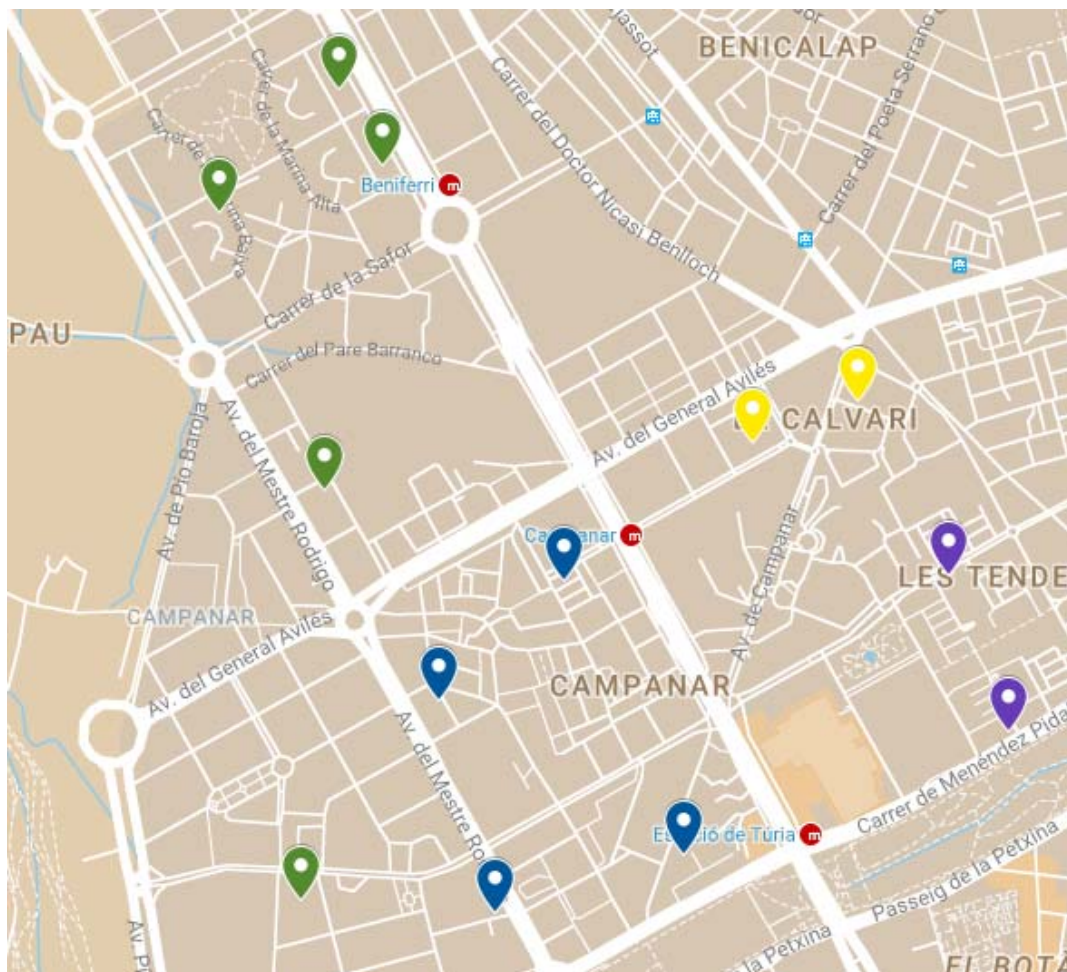

Districte 4: Campanar

Localitzacions de mostreig: 13

Id	Tipo Vía	Nombre Vía	Núm.	Ba
P044	CALLE	MARQUES DE SAN JUAN	28	41
P045	AVDA	CAMPANAR	51	41
P046	CALLE	MONESTIR DE POBLET	47	41
P047	PLAZA	BADAJOS	5	41
P048	CALLE	JOAQUIN BALLESTER	21	42
P049	AVDA	MENENDEZ PIDAL	9	42
P050	CALLE	HIPOLITO ROVIRA	1	43
P051	CALLE	MONESTIR DE POBLET	6	43
P052	AVDA	TAMARINDOS	21	44
P053	CALLE	REINA VIOLANTE	5	44
P054	CALLE	MARINA BAIXA, LA	3	44
P055	AVDA	CORTS VALENCIANES, DE LES	37	44
P056	AVDA	CORTS VALENCIANES, DE LES	41	44