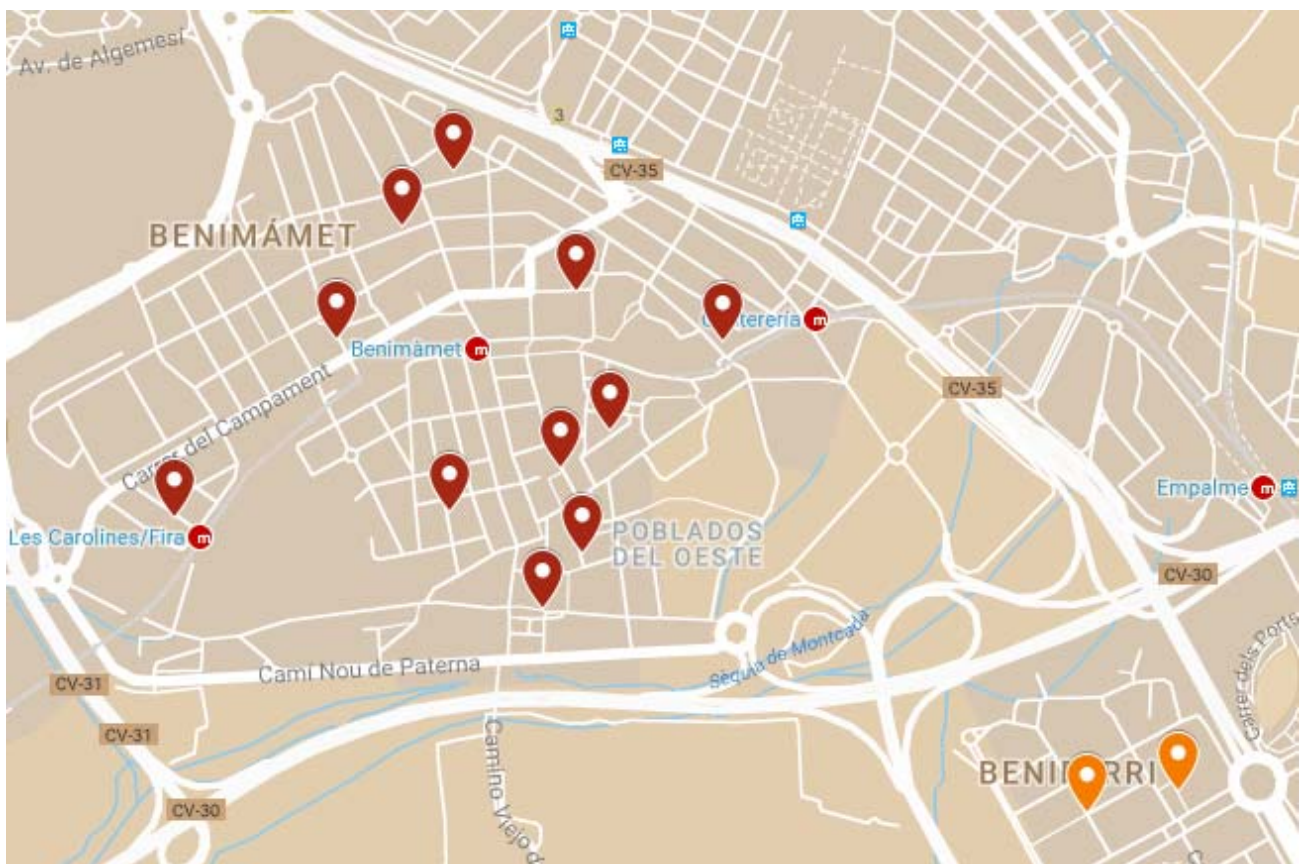

## Districte 17: Pobles del Nord

### Localitzacions de mostreig: 14

Id	Tipo Vía	Nombre Vía	Núm.	Ba
P243	CALLE	SANTISIMA CRUZ	25	171
P244	CALLE	FERRER Y BIGNE	81	171
P245	CMNO	MONCADA	215	172
P246	CMNO	MONCADA	203	172
P247	CALLE	GARCES	12	173
P248	CALLE	ROSA DELS VENTS, LA	17	173
P249	CMNO	CASAS DE BARCENA	42	174
P250	PLAZA	SAN BENITO	8	175
P251	CALLE	CURA BAU	16	176
P252	CALLE	HORT DEL FARINER	28	176
P253	CALLE	PEDRERA	16	176
P254	CARRE	LLOMETES	2	176
P255	CALLE	DR EMILI RAMON LLIN	10	177
P256	PLAZA	MORERAL	15	177

## Districte 18: Pobles de l'Oest

### Localitzacions de mostreig: 13

Id	Tipo Vía	Nombre Vía	Núm.	Ba
P257	CALLE	CULLERA	12	181
P258	CALLE	VALLADA	15	181
P259	CARRE	ANTONIO FUERTES PASCUAL	8	181
P260	CALLE	YESA, LA	5	181
P261	CALLE	SILLA	32	181
P262	CALLE	MAESTRO ALBERTO LUZ	32	181
P263	CALLE	CORONACION	2	181
P264	CALLE	SOT DE CHERA	13	181
P265	CALLE	MITJAGALTA	11	181
P266	CALLE	ANDILLA	6	181
P267	PLAZA	TIENDA	1	181
P268	CALLE	VICENT TOMAS I MARTI	14	182
P269	CALLE	MIGUEL GRAU	6	182