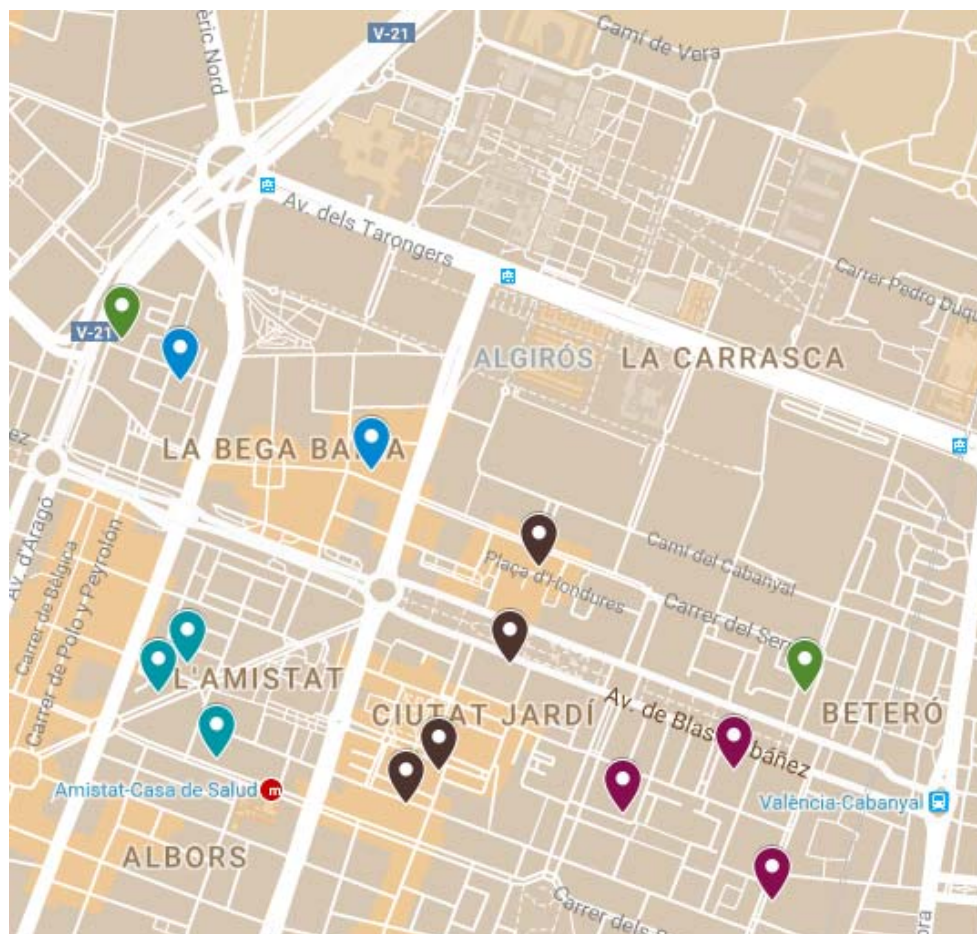

## Districte 12: Camins al Grau

### Localitzacions de mostreig: 17

Id	Tipo Vía	Nombre Vía	Núm.	Ba
P170	AVDA	PUERTO	121	121
P171	CALLE	JERONIMO DE MONSORIU	41	121
P172	CALLE	RIO JALON	13	121
P173	CALLE	ALCALDE CANO COLOMA	13	121
P174	CALLE	DUQUE DE GAETA	45	121
P175	CALLE	PEPE ALBA	25	121
P176	CALLE	LORENZO PALMIRENO	6	122
P177	CALLE	RODRIGUEZ DE CEPEDA	7	122
P178	AVDA	PUERTO	234	123
P179	CALLE	PINTOR MAELLA	21	123
P180	CALLE	DAMA DE ELCHE	17	123
P181	AVDA	BALEARES	73	123
P182	CALLE	RIO ESCALONA	15	124
P183	CALLE	ISLAS CANARIAS	25	124
P184	AVDA	FRANCIA	55	125
P185	CALLE	VICENTE RAGA	3	125
P186	CALLE	TRAFALGAR	52	125

### Districte 13: Algirós

Localitzacions de mostreig: 14

Id	Tipo Vía	Nombre Vía	Núm.	Ba
P187	CALLE	CAMPOAMOR	87	131
P188	CALLE	JOSE MARIA HARO	6	131
P189	PLAZA	PINTOR ANGLADA	8	131
P190	CALLE	LEONES	73	132
P191	PLAZA	HONDURAS	11	132
P192	CALLE	POETA MAS Y ROS	46	132
P193	AVDA	BLASCO IBAÑEZ	140	132
P194	CALLE	SANTOS JUSTO Y PASTOR	15	133
P195	CALLE	YECLA	5	133
P196	CALLE	CAMPOAMOR	11	133
P197	CALLE	SERPIS	17	134
P198	CALLE	RUBEN DARIO	18	134
P199	CALLE	JOSE MARIA HARO	51	135
P200	CALLE	PALANCIA	1	135

## Districte 16: Benicalap