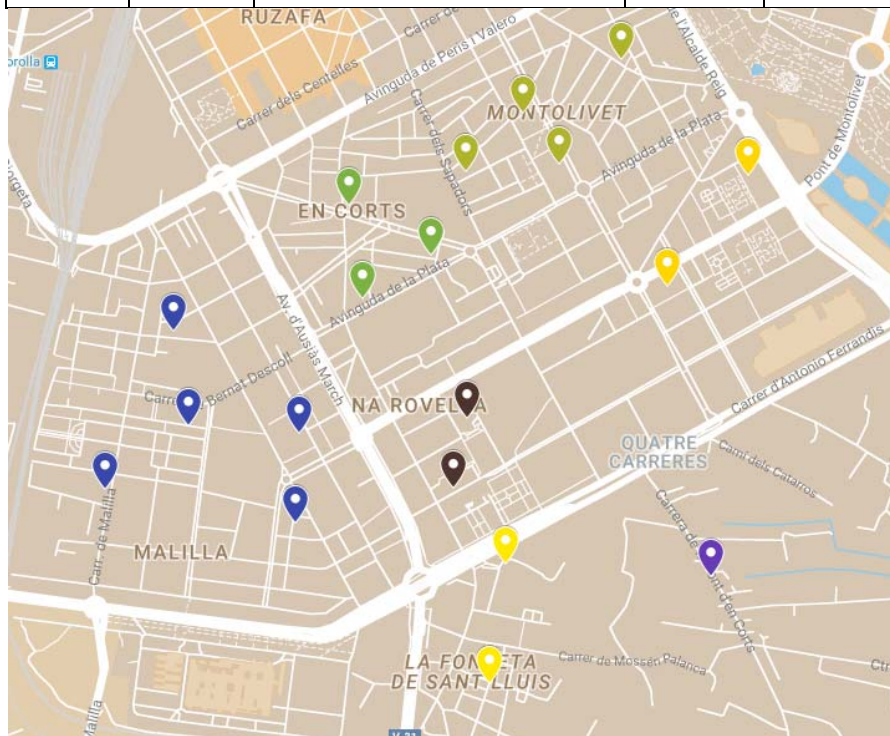

### Localitzacions de mostreig: 17

Id	Tipo Vía	Nombre Vía	Núm.	Ba
P102	CALLE	LLADRO Y MALLI	12	81
P103	CALLE	FONTANARES	36	81
P104	PLAZA	ENRIQUE GRANADOS	11	81
P105	CALLE	CUENCA	115	81
P106	CALLE	LLADRO Y MALLI	8	81
P107	CALLE	DIBUJANTE MANUEL GAGO	14	81
P108	CALLE	NICOLAU PRIMITIU GOMEZ	6	82
P109	CALLE	CAMPOS CRESPO	102	82
P110	CALLE	JOSE ANDREU ALABARTA	3	82
P111	CALLE	VIRGEN DE LA CABEZA	60	83
P112	CALLE	JOSE M MORTES LERMA	32	83
P113	CALLE	ARCHIDUQUE CARLOS	58	83
P114	CALLE	PROFESOR BLANCO	22	84
P115	CALLE	PIO XI	38	84
P116	PLAZA	SAFOR, LA	4	84
P117	CALLE	VICENTE PARRA (ACTOR)	8	85
P118	CALLE	MONTESA	22	85

**Districte 9: Jesús**  
Localitzacions de mostreig: 16

Id	Tipo Vía	Nombre Vía	Núm.	Ba
P119	CTRA	ESCRIVA	17	91
P120	CALLE	CARTEROS	1	91
P121	CALLE	TORREVIEJA	14	91
P122	CALLE	JUAN DE AGUILO	9	91
P123	CALLE	LLANERA DE RANES	30	92
P124	AVDA	DR TOMAS SALA	11	92
P125	CALLE	CARTEROS	46	92
P126	CALLE	JOAQUIN NAVARRO	10	92
P127	CALLE	CARTEROS	68	92
P128	CALLE	MOSEN FEBRER	18	93
P129	CALLE	ARQUITECTO MONLEON	7	93
P130	CALLE	INGENIERO JOSE SIRERA	4	94
P131	CALLE	PIO IX	19	94
P132	CALLE	SAN MARCELINO	34	94
P133	CALLE	JOSE SOTO MICO	15	95
P134	CALLE	CIUDAD DEL APRENDIZ	3	95

## Districte 10: Quatre Carreres

### Localitzacions de mostreig: 19

Id	Tipo Vía	Nombre Vía	Núm.	Ba
P135	CALLE	PEDRO ALEIXANDRE	39	101
P136	PLAZA	DR TORRENS	2	101
P137	CALLE	RAFAEL CORT	3	101
P138	CALLE	GENERAL URRUTIA	40	101
P139	CALLE	TIRANT LO BLANCH	25	102
P140	AVDA	DR WAKSMAN	37	102
P141	AVDA	PLATA	15	102
P142	CALLE	BERNAT DESCOLL	37	103
P143	CALLE	JUAN RAMON JIMENEZ	72	103
P144	CALLE	OLTA	27	103
P145	CALLE	JOAQUIN BENLLOCH	85	103
P146	CTRA	MALILLA	80	103
P147	CALLE	MUSICO CHAPI	40	104
P148	CTRA	ZORRILLA	4	104
P149	CALLE	ANGEL VILLENA	9	105
P150	CALLE	PACO PIERRA	25	105
P151	CTRA	FUENTE EN CORTS	76	106
P152	AVGDA	PROFESSOR LOPEZ PIÑERO	4	107
P153	CALLE	GENERAL URRUTIA	65	107