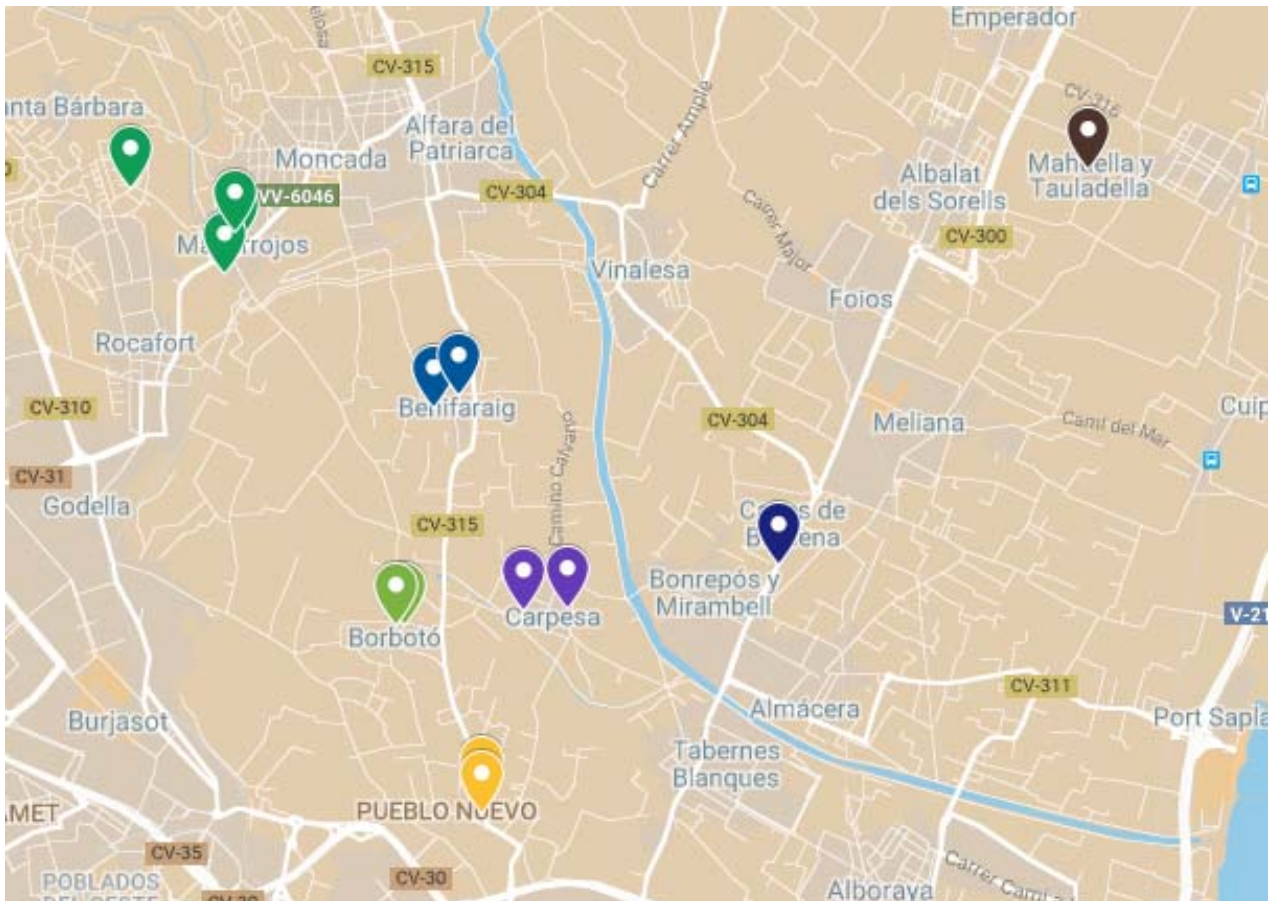

Districte 17: Pobles del Nord

Localitzacions de mostreig: 14

Id	Tipo Vía	Nombre Vía	Núm.	Ba
P243	CALLE	SANTISIMA CRUZ	25	171
P244	CALLE	FERRER Y BIGNE	81	171
P245	CMNO	MONCADA	215	172
P246	CMNO	MONCADA	203	172
P247	CALLE	GARCES	12	173
P248	CALLE	ROSA DELS VENTS, LA	17	173
P249	CMNO	CASAS DE BARCENA	42	174
P250	PLAZA	SAN BENITO	8	175
P251	CALLE	CURA BAU	16	176
P252	CALLE	HORT DEL FARINER	28	176
P253	CALLE	PEDRERA	16	176
P254	CARRE	LLOMETES	2	176
P255	CALLE	DR EMILI RAMON LLIN	10	177
P256	PLAZA	MORERAL	15	177