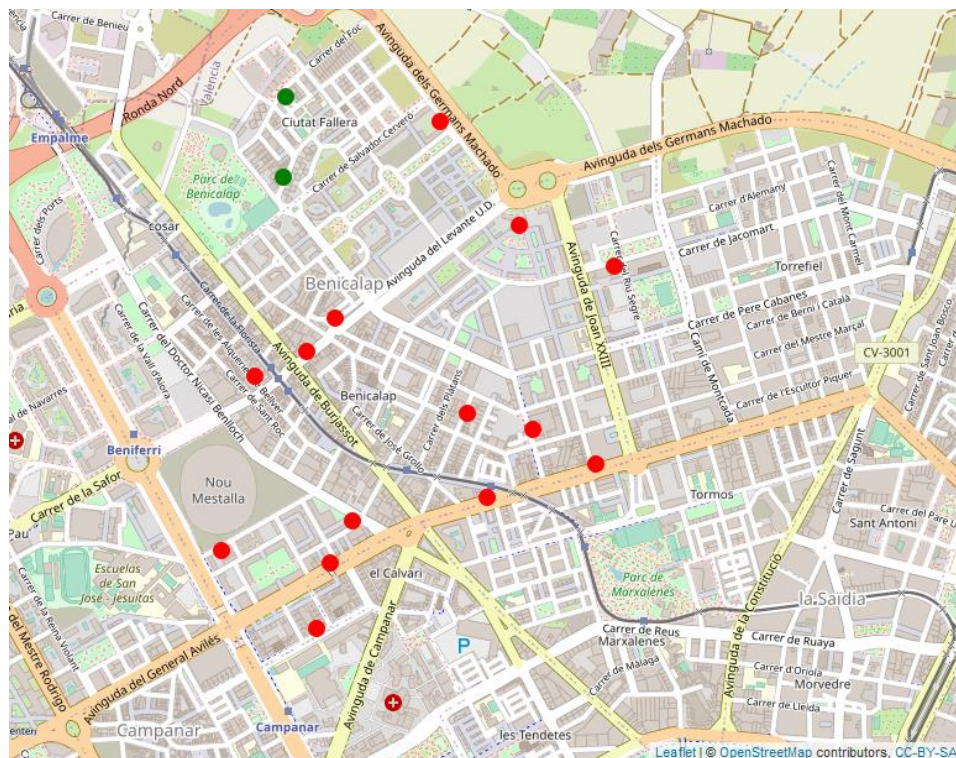

### Localitzacions de mostreig: 17

Id	Tipus Via	Nombre Via	Núm.	Ba
P241	C/	SANT JOAN DE LA PENYA	24	151
P242	C/	SANT JOAN DE LA PENYA	33	151
P243	C/	DUC DE MANDAS	11	151
P244	C/	SANT VICENT DE PAÛL	17	151
P245	AV	PRIMAT REIG	59	151
P246	C/	MARQUÉS DE MONTORTAL	80	152
P247	AV	DOCTOR PESET ALEIXANDRE	32	152
P248	AV	DOCTOR PESET ALEIXANDRE	74	152
P249	C/	SANT DOMÉNEC SAVIO	72	152
P250	C/	MESTRE MARÇAL	42	152
P251	CAMI	MONTCADA	52	152
P252	C/	COMTE DE LUMIARES	15	152
P253	C/	GAYANO LLUCH	13	152
P254	C/	GAYANO LLUCH	32	152
P255	C/	DOLORES MARQUÉS	45	152
P256	C/	DUC DE MANDAS	30	152
P257	C/	EMILI BARÓ	73	152

### Localitzacions de mostreig: 16

Id	Tipus Via	Nombre Via	Núm.	Ba
P258	C/	RIU NERVIÓN	19	161
P259	AV	DOCTOR PESET ALEIXANDRE	98	161
P260	PL	JOSÉ MARÍA GIMÉNEZ FAYOS	4	161
P261	C/	PINTOR MATARANA	7	161
P262	C/	SALZE	1	161
P263	C/	MONESTIR DE POBLET	14	161
P264	AV	GERMANS MACHADO	161	161
P265	C/	DOCTOR NICASI BENLLOCH	25	161
P266	C/	ALQUERIES DE BELLVER	28	161
P267	C/	GENERAL LLORENS	20	161
P268	C/	AMICS DEL CORPUS	17	161
P269	AV	DOCTOR PESET ALEIXANDRE	126	161
P270	AV	GENERAL AVILÉS	18	161
P271	C/	ACÀCIES	32	161
P272	AV	SANT JOSEP ARTESÀ	5	162
P273	PL	REGINO MAS	9	162