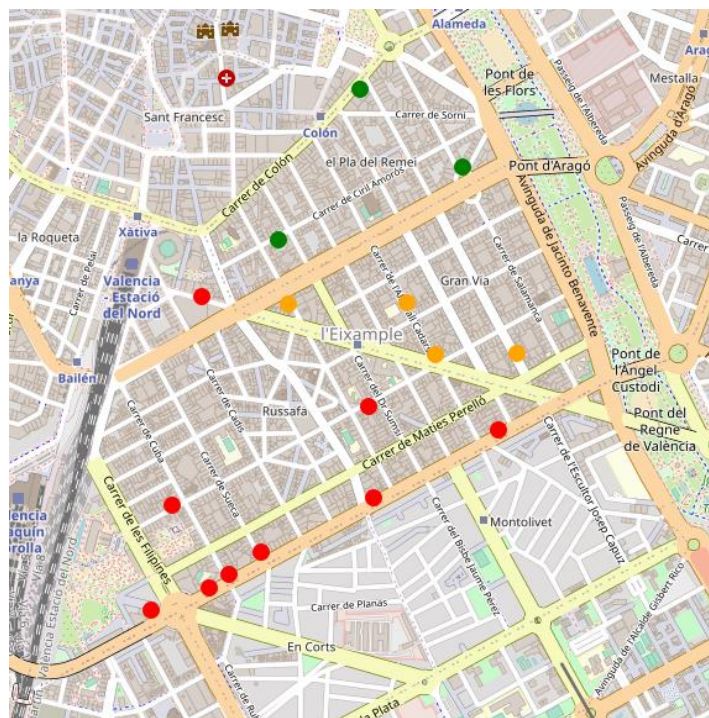

**Districte 1: Ciutat Vella**  
Localitzacions de mostreig: 16

Id	Tipus Via	Nombre Vía	Núm.	Ba
P001	C/	JURISTES	16	11
P002	C/	COMTE DE TRÉNOR	2	11
P003	C/	PINTOR SOROLLA	19	12
P004	C/	SANT CRISTÒFOL	8	12
P005	C/	EN RODA	8	13
P006	PL	VICENTE IBORRA	8	13
P007	C/	PINTOR ZARIÑENA	3	13
P008	C/	BLANQUERIA	22	13
P009	C/	GUILLEM DE CASTRO	46	14
P010	C/	HOSPITAL	18	14
P011	C/	ACTOR RIVELLES	5	14
P012	PL	JOAN DE VILA-RASA	13	15
P013	C/	ADREÇADORS	10	15
P014	C/	QUEVEDO	8	16
P015	C/	MUSEU DE LA SEDA	3	16
P016	C/	COLÓN	9	16

## Districte 2: l'Eixample

### Localitzacions de mostreig: 16

Id	Tipus Via	Nombre Vía	Núm.	Ba
P017	AV	PERIS I VALERO	175	21
P018	C/	SUECA	81	21
P019	AV	PERIS I VALERO	121	21
P020	C/	DOCTOR DOMAGK	1	21
P021	C/	LITERAT AZORÍN	28	21
P022	AV	PERIS I VALERO	61	21
P023	C/	GENERAL SAN MARTÍN	13	21
P024	C/	PERE III EL GRAN	20	21
P025	AV	PERIS I VALERO	55	21
P026	PL	CÁNOVAS DEL CASTILLO	12	22
P027	C/	CIRIL AMORÓS	26	22
P028	C/	COLÓN	78	22
P029	C/	ALMIRALL CADARSO	37	23
P030	C/	GREGORI MAIANS	4	23
P031	C/	CISCAR	55	23
P032	C/	ALMIRALL CADARSO	17	23