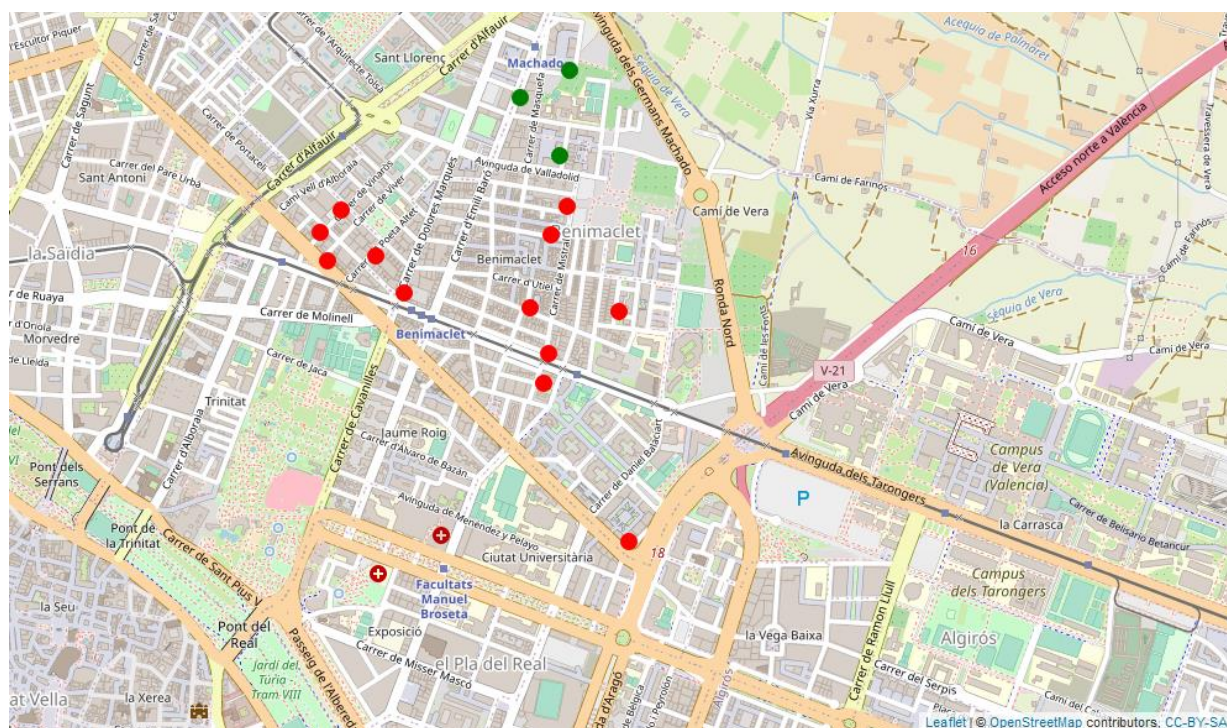

Districte 14: Benimaclet

Localitzacions de mostreig: 15

Id	Tipus Via	Nombre Vía	Núm.	Ba
P226	C/	VINARÒS	7	141
P227	C/	ALEGRET	21	141
P228	C/	POETA ALTET	12	141
P229	C/	MISTRAL	2	141
P230	C/	SANT ESPERIT	2	141
P231	C/	VINARÒS	15	141
P232	AV	CATALUNYA	9	141
P233	C/	MÚSIC MAGENTI	11	141
P234	C/	MARCEL·LÍ GINER	4	141
P235	C/	DOLORES MARQUÉS	4	141
P236	AV	PRIMAT REIG	99	141
P237	C/	MISTRAL	65	141
P238	C/	EMILI BARÓ	82	142
P239	C/	SANT COLUMBÀ	5	142
P240	C/	POETA EDUARD BUÏL	5	142