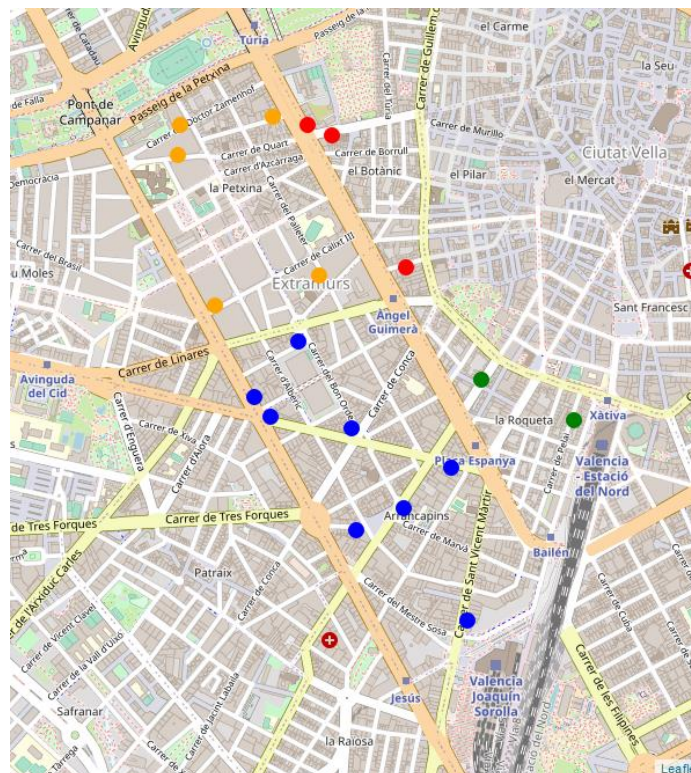

Districte 3: Extramurs

Localitzacions de mostreig: 18

Id	Tipus Via	Nombre Via	Núm.	Ba
P033	C/	MESTRE PALAU	5	31
P034	G.V.	FERRAN EL CATÒLIC	74	31
P035	C/	QUART	99	31
P036	C/	PELAI	11	32
P037	C/	JESÚS	12	32
P038	C/	SANT JACINT	4	33
P039	C/	DOCTOR ZAMENHOF	32	33
P040	C/	CALIXT III	38	33
P041	AV	SANT JOSEP DE LA MUNTANYA	12	33
P042	C/	PALLETER	45	33
P043	C/	BON ORDE	14	34
P044	C/	SANT JOSEP DE CALASSANÇ	30	34
P045	C/	HEROI ROMEU	2	34
P046	C/	JESÚS	69	34
P047	C/	PINTOR BENEDITO	7	34
P048	C/	SANT VICENT MÀRTIR	161	34
P049	C/	MARTÍNEZ ALOY	3	34
P050	AV	PÉREZ GALDÓS	64	34