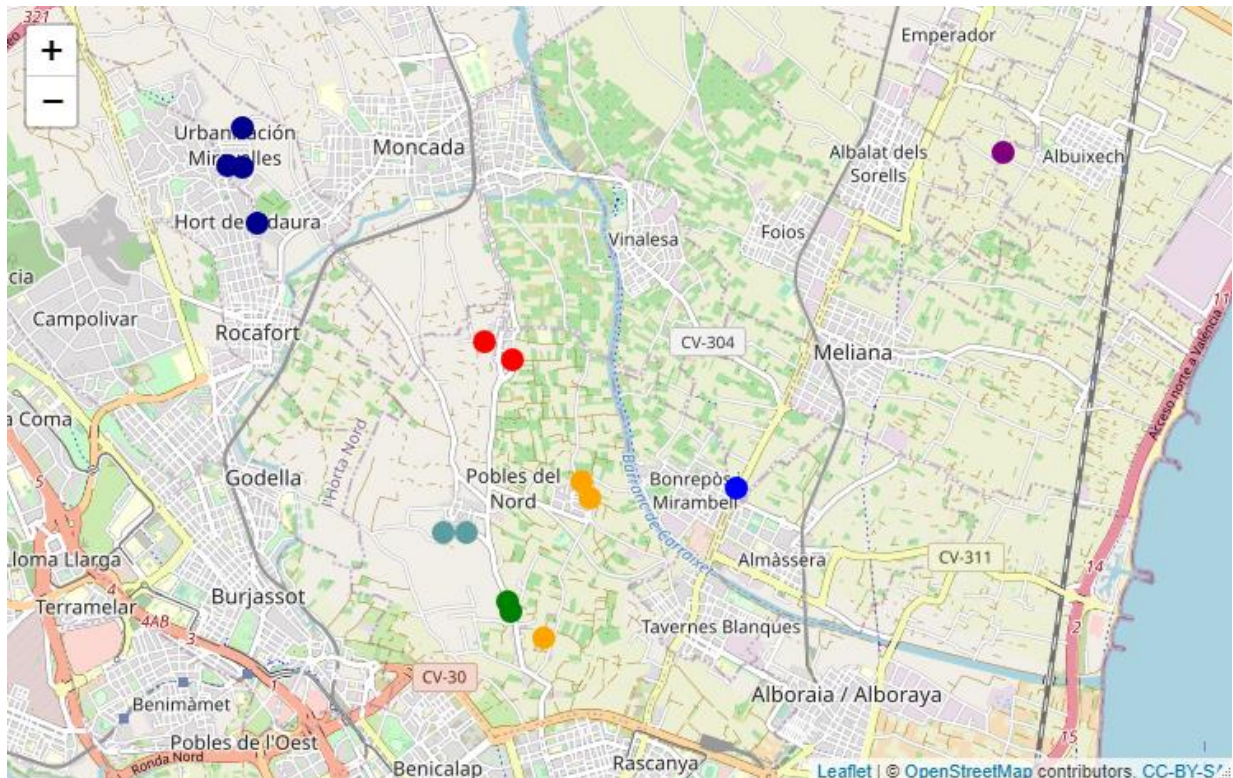

Districte 18: Pobles de l'Oest

Localitzacions de mostreig: 14

Id	Tipus Via	Nombre Via	Núm.	Ba
P289	C/	FRÉDERIC JORDAN I CALVO	2	181
P290	C/	LORENZO SAIZ	22	181
P291	C/	CRISÒSTOM MARTÍNEZ	44	181
P292	C/	ESPERANÇA	2	181
P293	C/	CRISÒSTOM MARTÍNEZ	36	181
P294	AV	ESTACIÓ	3	181
P295	C/	LORENZO SAIZ	15	181
P296	C/	ESPERANÇA	30	181
P297	C/	PINTOR ORRENTE	37	181
P298	C/	BERNARDO PRIETO	26	181
P299	C/	ELIES TORMO	14	181
P300	CAMI	POUET DE LA PEDRERETA	11	181
P301	C/	CÒRDOVA	15	182
P302	C/	CAMP DE TÚRIA	16	182