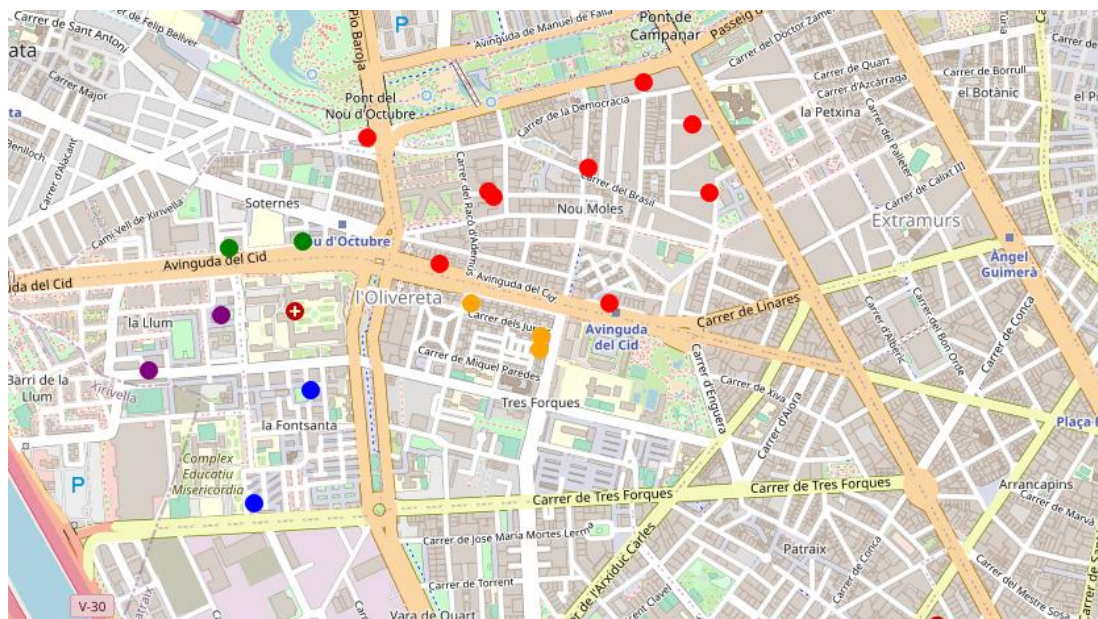

Districte 7: l'Olivereta

Localitzacions de mostreig: 18

Id	Tipus Via	Nombre Vía	Núm.	Ba
P099	AV	CID	110	71
P100	C/	NAVARRO CABANES	30	71
P101	C/	TORRES	29	71
P102	C/	MESTRE ASENSI	2	71
P103	C/	BALADRE	3	71
P104	PG	PETXINA	77	71
P105	C/	NAVARRO CABANES	35	71
P106	AV	CID	64	71
P107	C/	CERDÀ I RICO	12	71
P108	AV	CID	146	72
P109	AV	CID	136	72
P110	C/	JURATS	1	73
P111	C/	JOSEP BARBERÀ FALCÓ	5	73
P112	C/	JURATS	14	73
P113	PL	COLÒNIA ESPANYOLA	20	74
P114	C/	AGRÓ	7	74
P115	C/	PARE ESTEBAN PERNET	26	75
P116	PL	TRETZE ROSES	5	75