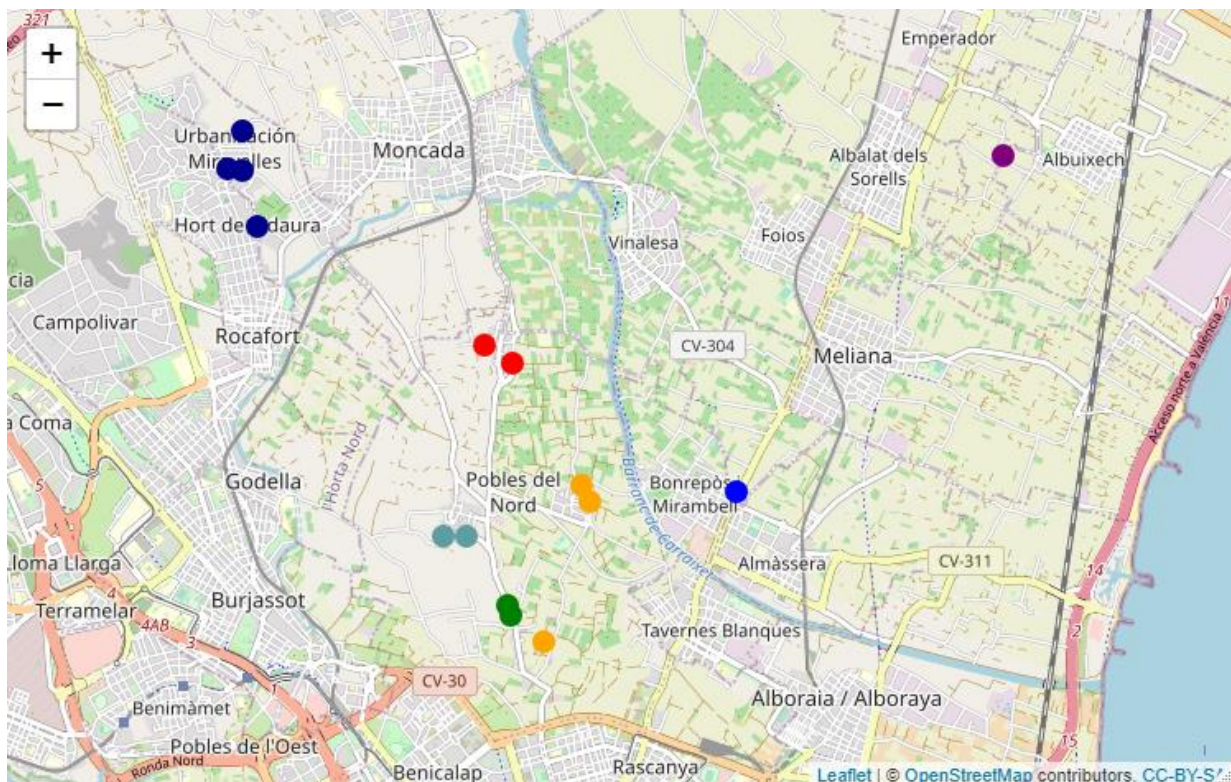

Districte 17: Pobles del Nord

Localitzacions de mostreig: 15

Id	Tipus Via	Nombre Vía	Núm.	Ba
P274	C/	MOSSÉN AGUILAR	19	171
P275	C/	SANTÍSSIMA CREU	26	171
P276	CAMI	MONTCADA	285	172
P277	CAMI	MONTCADA	269	172
P278	CAMI	CARPESA A MONTCADA	3	173
P279	C/	SANTS DE LA PEDRA	13	173
P280	C/	GARCÉS	19	173
P281	CAMI	CASES DE BÀRCENA	13	174
P282	C/	HORTA	21	175
P283	C/	CALCINERS	10	176
P284	C/	LLOMETES	4	176
P285	C/	BADALL	3	176
P286	CAMI	COSSA	2	176
P287	C/	JOSEP RENAU	42	177
P288	ENTD	BORBOTÓ	29	177