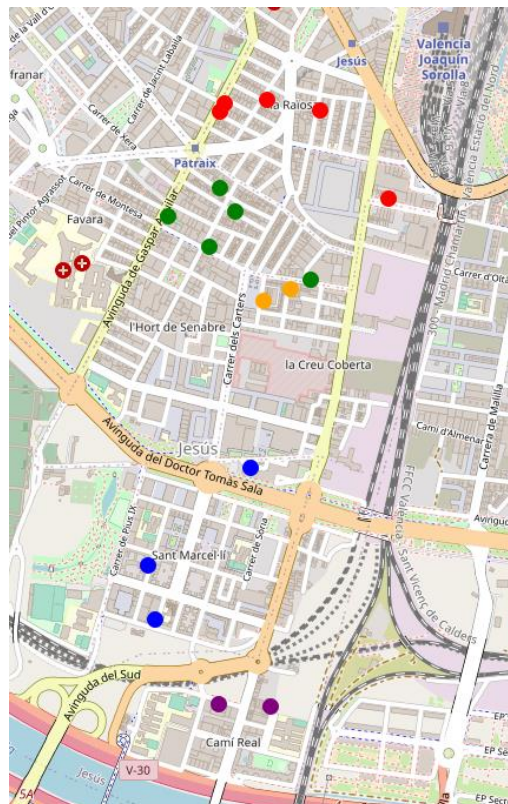

Districte 9: Jesús

Localitzacions de mostreig: 17

Id	Tipus Via	Nombre Vía	Núm.	Ba
P136	C/	LLORENÇ SALOM	5	91
P137	C/	PIANISTA EMPAR ITURBI	11	91
P138	AV	GASPAR AGUILAR	29	91
P139	C/	ROCA	17	91
P140	AV	GASPAR AGUILAR	25	91
P141	C/	COSTA I BORRÀS	49	92
P142	AV	GASPAR AGUILAR	67	92
P143	C/	JOAQUIM NAVARRO	12	92
P144	C/	LLANERA DE RANES	15	92
P145	C/	AGUSTINA D'ARAGÓ	19	92
P146	PL	SANTIAGO SUÁREZ (SANTI)	8	93
P147	C/	CARRÍCOLA	1	93
P148	C/	REVEREND JOSEP NOGUERA	16	94
P149	C/	DOCTOR ROYO VILANOVA	8	94
P150	C/	TOMÀS DE VILLARROYA	19	94
P151	C/	ALCALÀ DE XIVERT	7	95
P152	C/	ALQUERIA DE BENIMASSOT	8	95