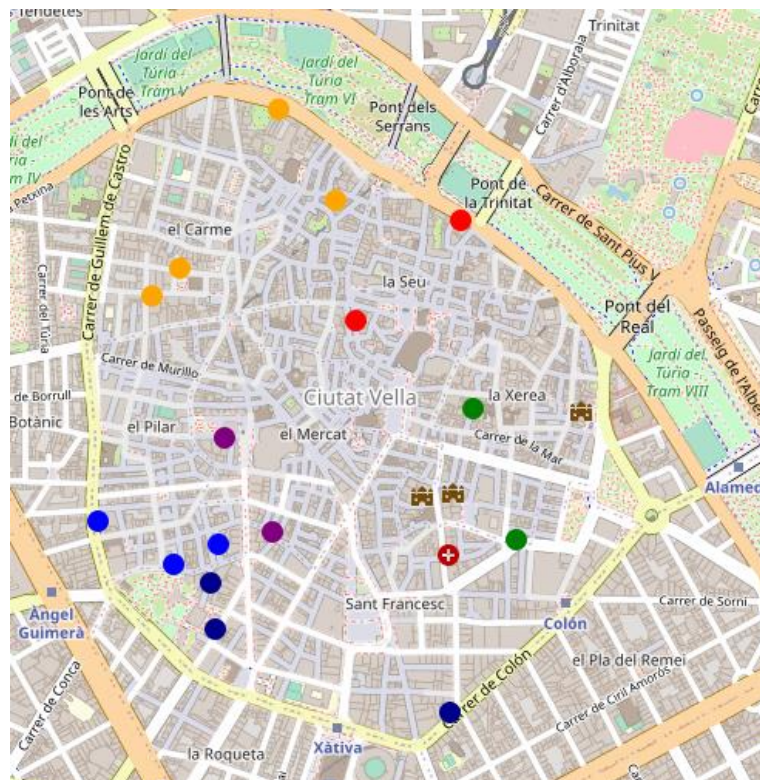

Districte 1: Ciutat Vella
Localitzacions de mostreig: 16

Id	Tipus Via	Nombre Vía	Núm.	Ba
P001	C/	JURISTES	16	11
P002	C/	COMTE DE TRÉNOR	2	11
P003	C/	PINTOR SOROLLA	19	12
P004	C/	SANT CRISTÒFOL	8	12
P005	C/	EN RODA	8	13
P006	PL	VICENTE IBORRA	8	13
P007	C/	PINTOR ZARIÑENA	3	13
P008	C/	BLANQUERIA	22	13
P009	C/	GUILLEM DE CASTRO	46	14
P010	C/	HOSPITAL	18	14
P011	C/	ACTOR RIVELLES	5	14
P012	PL	JOAN DE VILA-RASA	13	15
P013	C/	ADREÇADORS	10	15
P014	C/	QUEVEDO	8	16
P015	C/	MUSEU DE LA SEDA	3	16
P016	C/	COLÓN	9	16