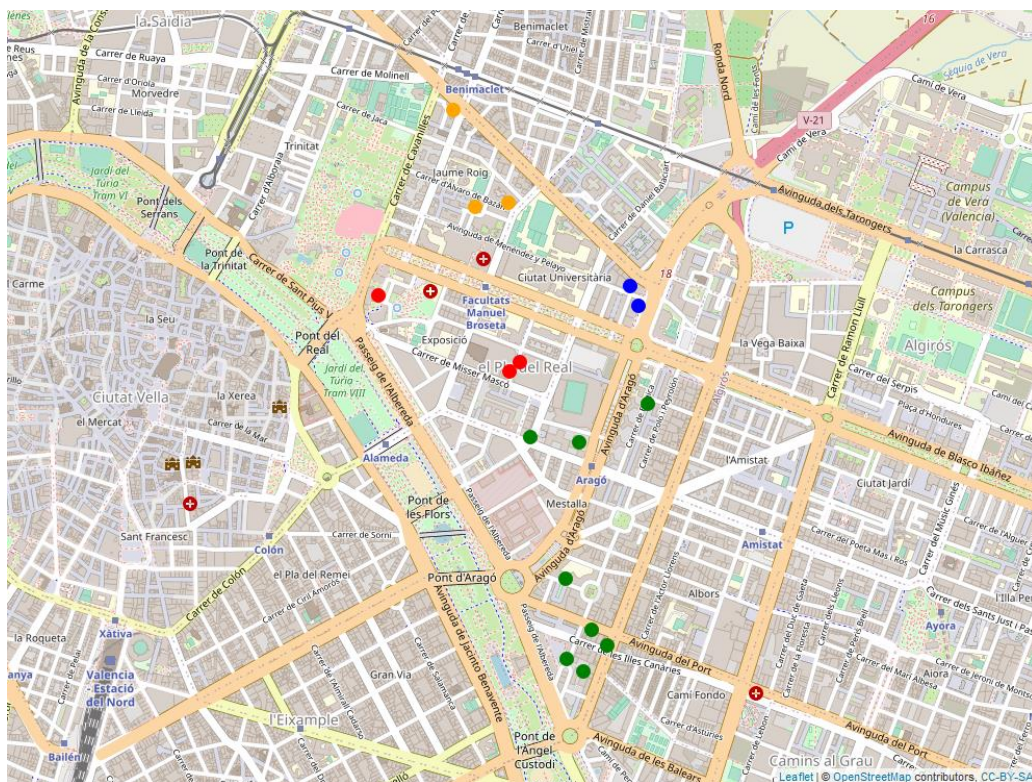

Districte 6: el Pla del Real

Localitzacions de mostreig: 16

Id	Tipus Via	Nombre Vía	Núm.	Ba
P083	PL	LEGIÓ ESPANYOLA	13	61
P084	C/	DOCTOR RODRÍGUEZ FORNOS	3	61
P085	C/	DOCTOR RODRÍGUEZ FORNOS	8	61
P086	C/	ANTIGA SENDA D'EN SENENT	6	62
P087	AV	PORT	36	62
P088	C/	ANTIGA SENDA D'EN SENENT	9	62
P089	AV	ARAGÓ	29	62
P090	C/	EDUARD BOSCÀ	6	62
P091	C/	SANTA ROSA	3	62
P092	C/	BÈLGICA	24	62
P093	AV	SUÈCIA	1	62
P094	PTGE	RESIDÈNCIES LUZ	14	63
P095	PL	MÚSIC ALBÉNIZ	3	63
P096	C/	ÁLVARO DE BAZÁN	21	63
P097	AV	CATALUNYA	3	64
P098	C/	CRONISTA ALMELA I VIVES	9	64