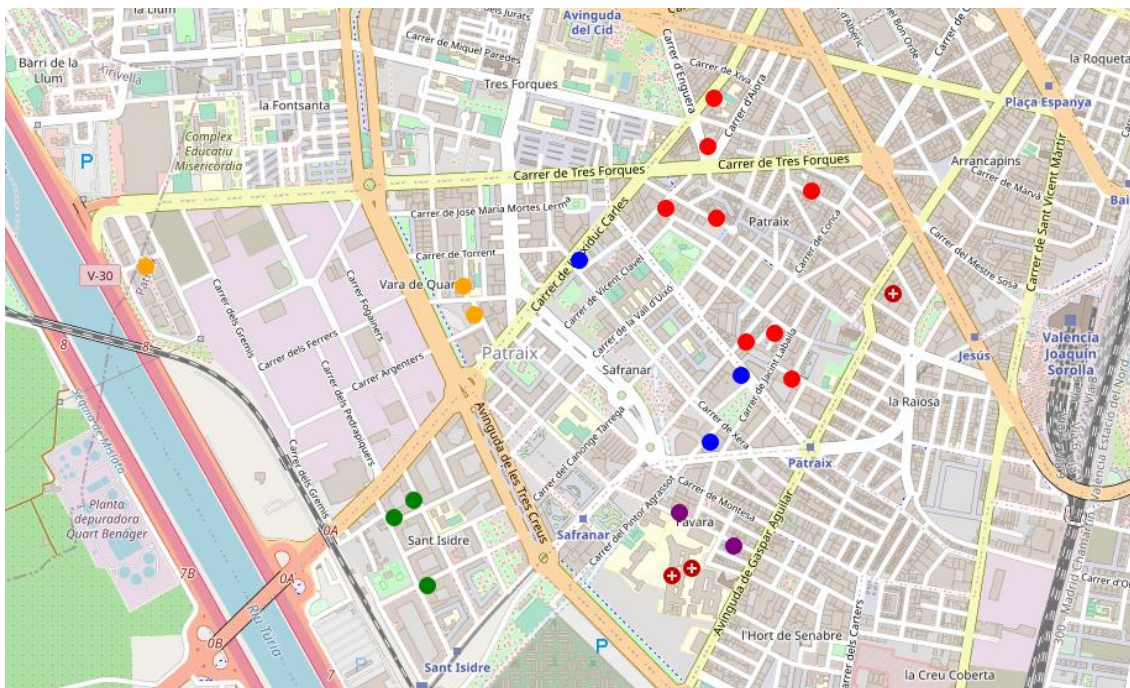

## Districte 7: l'Olivereta

### Localitzacions de mostreig: 18

Id	Tipus Via	Nombre Vía	Núm.	Ba
P099	AV	CID	110	71
P100	C/	NAVARRO CABANES	30	71
P101	C/	TORRES	29	71
P102	C/	MESTRE ASENSI	2	71
P103	C/	BALADRE	3	71
P104	PG	PETXINA	77	71
P105	C/	NAVARRO CABANES	35	71
P106	AV	CID	64	71
P107	C/	CERDÀ I RICO	12	71
P108	AV	CID	146	72
P109	AV	CID	136	72
P110	C/	JURATS	1	73
P111	C/	JOSEP BARBERÀ FALCÓ	5	73
P112	C/	JURATS	14	73
P113	PL	COLÒNIA ESPANYOLA	20	74
P114	C/	AGRÓ	7	74
P115	C/	PARE ESTEBAN PERNET	26	75
P116	PL	TRETZE ROSES	5	75

**Districte 8: Patraix**  
Localitzacions de mostreig: 19

Id	Tipus Via	Nombre Vía	Núm.	Ba
P117	C/	ARXIDUC CARLES	25	81
P118	C/	FRANCO TORMO	11	81
P119	C/	ÉNGUERA	37	81
P120	C/	CALAMOCHA	16	81
P121	C/	SALABERT	10	81
P122	C/	PIUS XI	9	81
P123	C/	IMPRESSOR MONTFORT	32	81
P124	C/	PABLO MELÉNDEZ	5	81
P125	C/	MARIANO DE CAVIA	33	82
P126	C/	ARQUITECTE SEGURA DE LAGO	8	82
P127	C/	PROFESSOR ÀNGEL LACALLE	24	82
P128	C/	PUEBLA DE VALVERDE	7	83
P129	C/	EMILI LLUCH	26	83
P130	C/	CREU ROJA	1	83
P131	C/	CASES BAIXES	5	84
P132	C/	FONTANARS DELS ALFORINS	25	84
P133	C/	ARXIDUC CARLES	101	84
P134	C/	JUAN DE GARAY	9	85
P135	C/	JUAN DE GARAY	48	85