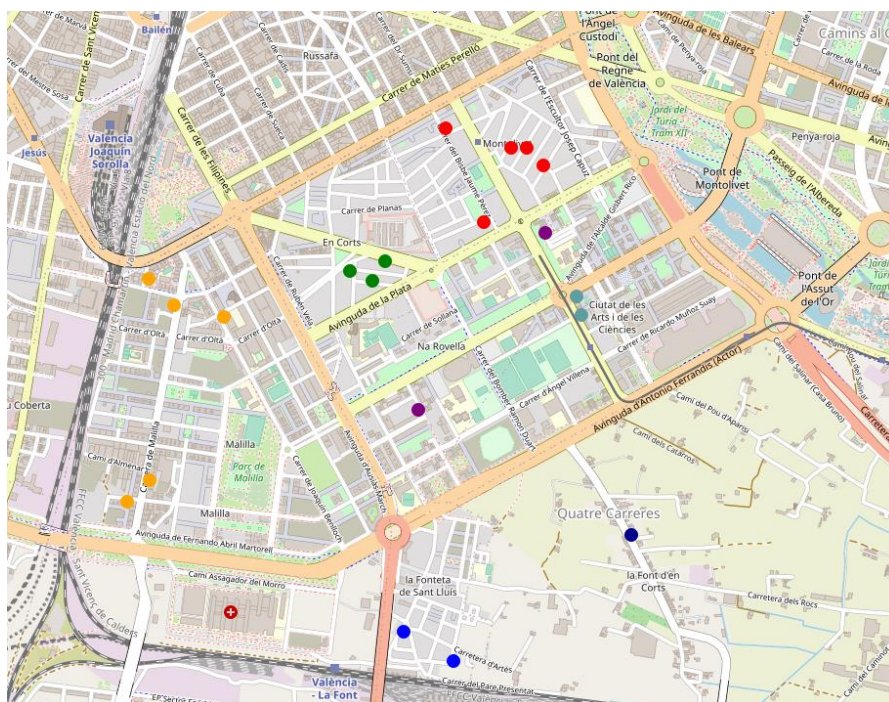

### Localitzacions de mostreig: 17

Id	Tipus Via	Nombre Vía	Núm.	Ba
P136	C/	LLORENÇ SALOM	5	91
P137	C/	PIANISTA EMPAR ITURBI	11	91
P138	AV	GASPAR AGUILAR	29	91
P139	C/	ROCA	17	91
P140	AV	GASPAR AGUILAR	25	91
P141	C/	COSTA I BORRÀS	49	92
P142	AV	GASPAR AGUILAR	67	92
P143	C/	JOAQUIM NAVARRO	12	92
P144	C/	LLANERA DE RANES	15	92
P145	C/	AGUSTINA D'ARAGÓ	19	92
P146	PL	SANTIAGO SUÁREZ (SANTI)	8	93
P147	C/	CARRÍCOLA	1	93
P148	C/	REVEREND JOSEP NOGUERA	16	94
P149	C/	DOCTOR ROYO VILANOVA	8	94
P150	C/	TOMÀS DE VILLARROYA	19	94
P151	C/	ALCALÀ DE XIVERT	7	95
P152	C/	ALQUERIA DE BENIMASSOT	8	95

## Districte 10: Quatre Carreres Localitzacions de mostreig: 20

Id	Tipus Via	Nombre Vía	Núm.	Ba
P153	C/	VILAFERMOSA	27	101
P154	C/	ORIENT	22	101
P155	PL	PEDAGOG PESTALOZZI	13	101
P156	C/	BISBE JAUME PÉREZ	7	101
P157	C/	SANT JACINT CASTANYEDA	19	101
P158	AV	DOCTOR WAKSMAN	52	102
P159	C/	TIRANT LO BLANCH	4	102
P160	C/	ALBEROLA	9	102
P161	CRA	MALILLA	12	103
P162	C/	JOAQUIM BENLLOCH	31	103
P163	C/	MURLA	5	103
P164	CRA	MALILLA	79	103
P165	C/	ILLA FORMENTERA	22	103
P166	C/	MÚSIC CHAPÍ	63	104
P167	C/	VICARI JOSÉ RAMÓN	1	104
P168	C/	PINTOR SABATER	8	105
P169	PL	POETA BADENES	4	105
P170	CTRA	FONT D'EN CORTS	97	106
P171	AV	AMAT GRANELL MESADO	67	107
P172	AV	AMAT GRANELL MESADO	65	107