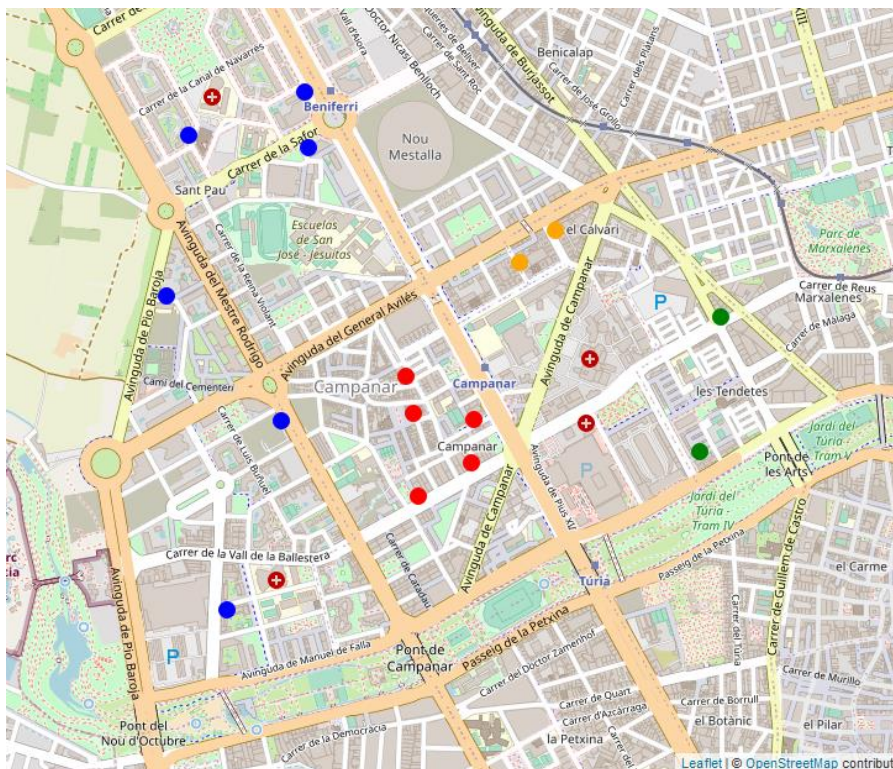

### Localitzacions de mostreig: 16

Id	Tipus Via	Nombre Vía	Núm.	Ba
P017	AV	PERIS I VALERO	175	21
P018	C/	SUECA	81	21
P019	AV	PERIS I VALERO	121	21
P020	C/	DOCTOR DOMAGK	1	21
P021	C/	LITERAT AZORÍN	28	21
P022	AV	PERIS I VALERO	61	21
P023	C/	GENERAL SAN MARTÍN	13	21
P024	C/	PERE III EL GRAN	20	21
P025	AV	PERIS I VALERO	55	21
P026	PL	CÁNOVAS DEL CASTILLO	12	22
P027	C/	CIRIL AMORÓS	26	22
P028	C/	COLÓN	78	22
P029	C/	ALMIRALL CADARSO	37	23
P030	C/	GREGORI MAIANS	4	23
P031	C/	CISCAR	55	23
P032	C/	ALMIRALL CADARSO	17	23

### Districte 3: Extramurs

Localitzacions de mostreig: 18

Id	Tipus Via	Nombre Via	Núm.	Ba
P033	C/	MESTRE PALAU	5	31
P034	G.V.	FERRAN EL CATÒLIC	74	31
P035	C/	QUART	99	31
P036	C/	PELAI	11	32
P037	C/	JESÚS	12	32
P038	C/	SANT JACINT	4	33
P039	C/	DOCTOR ZAMENHOF	32	33
P040	C/	CALIXT III	38	33
P041	AV	SANT JOSEP DE LA MUNTANYA	12	33
P042	C/	PALLETER	45	33
P043	C/	BON ORDE	14	34
P044	C/	SANT JOSEP DE CALASSANÇ	30	34
P045	C/	HEROI ROMEU	2	34
P046	C/	JESÚS	69	34
P047	C/	PINTOR BENEDITO	7	34
P048	C/	SANT VICENT MÀRTIR	161	34
P049	C/	MARTÍNEZ ALOY	3	34
P050	AV	PÉREZ GALDÓS	64	34

## Districte 5: la Saïdia