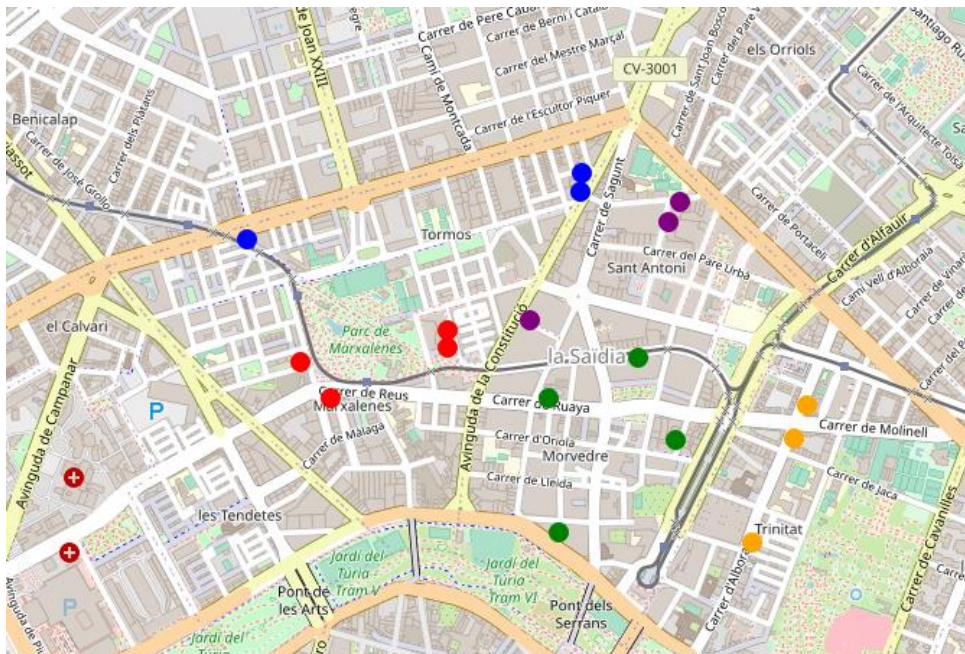

Districte 5: la Saïdia

Localitzacions de mostreig: 17

Id	Tipus Via	Nombre Via	Núm.	Ba
P066	C/	BELCHITE	17	51
P067	C/	DIPUTAT RICARD SAMPER	2	51
P068	C/	PERIODISTA LLORENTE	15	51
P069	C/	BAPTISTA ESTEVE XIMENO	6	51
P070	C/	FRA PERE VIVES	10	52
P071	C/	ALFAMBRA	1	52
P072	C/	MINISTRE LUIS MAYANS	7	52
P073	C/	RUAYA	26	52
P074	C/	ALBORAIA	32	53
P075	C/	ALBORAIA	56	53
P076	C/	ALBORAIA	50	53
P077	AV	CONSTITUCIÓ	113	54
P078	C/	FRANCESC TÀRREGA	3	54
P079	C/	LLORERS	1	54
P080	C/	SANT BRU	30	55
P081	C/	LUZ CASANOVA	24	55
P082	C/	BENIPEIXCAR	12	55