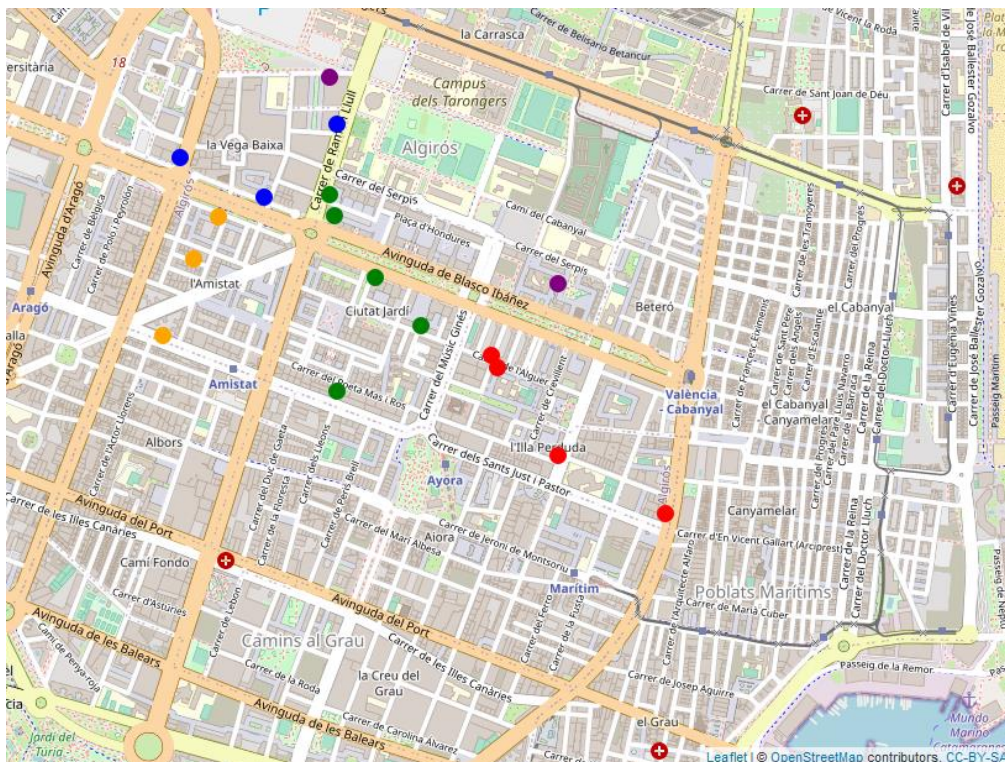

## Districte 12: Camins al Grau

### Localitzacions de mostreig: 18

Id	Tipus Via	Nombre Vía	Núm.	Ba
P191	AV	PORT	117	121
P192	C/	HUMANISTA FURIÓ	11	121
P193	C/	SANTS JUST I PASTOR	156	121
P194	C/	POBLA DE FARNALS	51	121
P195	C/	SANTS JUST I PASTOR	142	121
P196	PTGE	ÀNGELS I FEDERIC	5	121
P197	AV	CARDENAL BENLLOCH	42	122
P198	C/	RUGAT	9	122
P199	C/	ABEN AL-ABBAR	1	122
P200	C/	CAROLINA ÀLVAREZ	27	123
P201	C/	ILLES CANÀRIES	249	123
P202	C/	ILLES CANÀRIES	201	123
P203	C/	PINTOR MAELLA	11	123
P204	C/	ASTÚRIES	45	124
P205	C/	ILLES CANÀRIES	60	124
P206	C/	OCTAVIO VICENT (ESCUPTOR)	1	125
P207	PG	ALBEREDA	58	125
P208	AV	FRANÇA	6	125

**Districte 13: Algirós**  
Localitzacions de mostreig: 17

Id	Tipus Via	Nombre Vía	Núm.	Ba
P209	C/	JOSÉ M <sup>a</sup> HARO (MAGISTRAT)	7	131
P210	C/	ALGUER	10	131
P211	C/	POETA ANDRÉS CABRELLES	23	131
P212	C/	SERRADORA	59	131
P213	C/	LLEONS	61	132
P214	C/	POETA DURAN I TORTAJADA	16	132
P215	AV	BLASCO IBÁÑEZ	134	132
P216	C/	ESCUPTOR ALFONS GABINO	4	132
P217	C/	RAMON LLULL	6	132
P218	AV	BLASCO IBÁÑEZ	88	133
P219	C/	SANTS JUST I PASTOR	7	133
P220	C/	MANUEL MARTÍ	15	133
P221	AV	BLASCO IBÁÑEZ	67	134
P222	C/	CLARIANO	1	134
P223	C/	RAMON LLULL	29	134
P224	C/	ALBALAT DELS TARONGERS	32	135
P225	PL	JOSÉ MARÍA ORENSE	10	135