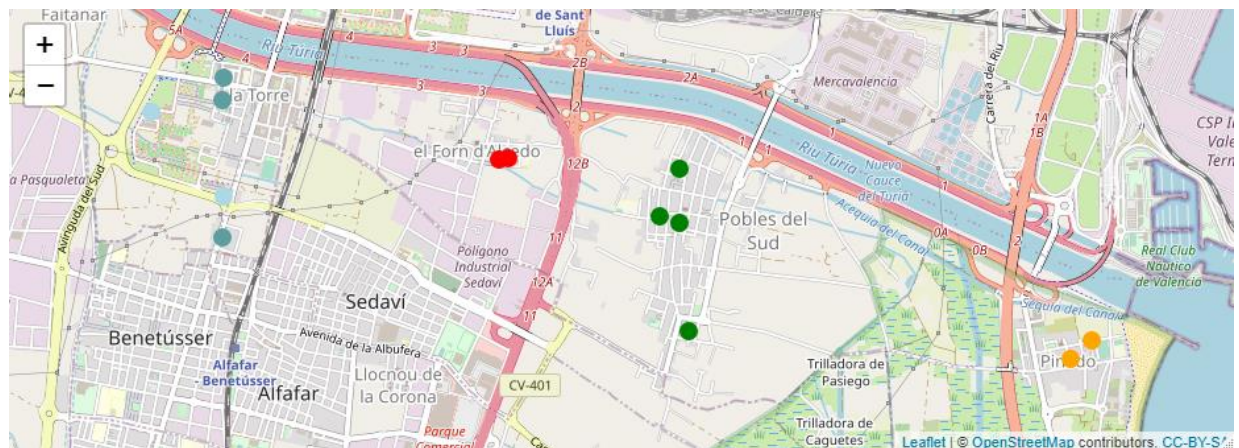

Districte 19: Pobles del Sud

Localitzacions de mostreig: 18

Id	Tipus Via	Nombre Via	Núm.	Ba
P303	C/	RIU CABRIOL	9	191
P304	PL	RIU SEGURA	9	191
P305	C/	VILALLONGA	13	192
P306	C/	VICENT PUCHOL	11	192
P307	C/	ESCUPTOR FREDERIC SIURANA	15	192
P308	C/	PASTOR AYCART	35	192
P309	C/	MARÍ VILLAMIL	6	193
P310	C/	MOSSÉN CUENCA	67	193
P311	AV	GOLA DEL PUJOL	4	194
P312	C/	ANGUILERA	4	194
P313	C/	NOVELDA	5	195
P314	C/	TIMÓ	1	196
P315	C/	LLEBEIG	29	196
P316	PL	CASTELL DE XÈRICA	4	197
P317	AV	REAL DE MADRID	133	197
P318	C/	CASTELL DE CORBERA	5	197
P319	C/	IGNACIO HERNÁNDEZ (METGE)	2	198
P320	AV	REAL DE MADRID	100	198