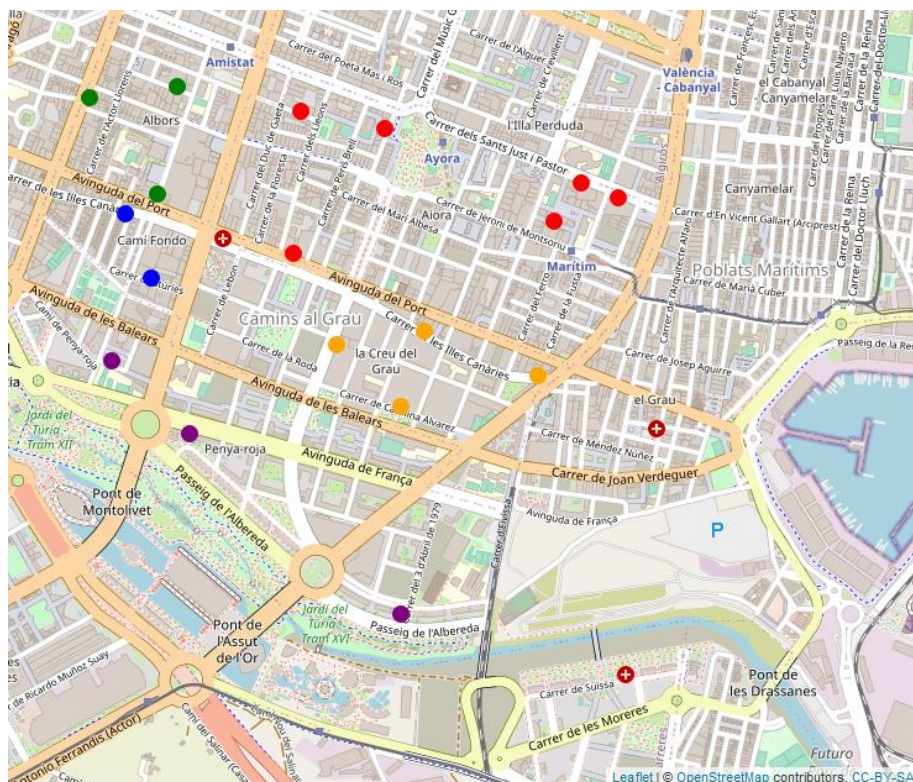

Districte 12: Camins al Grau

Localitzacions de mostreig: 18

Id	Tipus Via	Nombre Vía	Núm.	Ba
P191	AV	PORT	117	121
P192	C/	HUMANISTA FURIÓ	11	121
P193	C/	SANTS JUST I PASTOR	156	121
P194	C/	POBLA DE FARNALS	51	121
P195	C/	SANTS JUST I PASTOR	142	121
P196	PTGE	ÀNGELS I FEDERIC	5	121
P197	AV	CARDENAL BENLLOCH	42	122
P198	C/	RUGAT	9	122
P199	C/	ABEN AL-ABBAR	1	122
P200	C/	CAROLINA ÀLVAREZ	27	123
P201	C/	ILLES CANÀRIES	249	123
P202	C/	ILLES CANÀRIES	201	123
P203	C/	PINTOR MAELLA	11	123
P204	C/	ASTÚRIES	45	124
P205	C/	ILLES CANÀRIES	60	124
P206	C/	OCTAVIO VICENT (ESCUPTOR)	1	125
P207	PG	ALBEREDA	58	125
P208	AV	FRANÇA	6	125