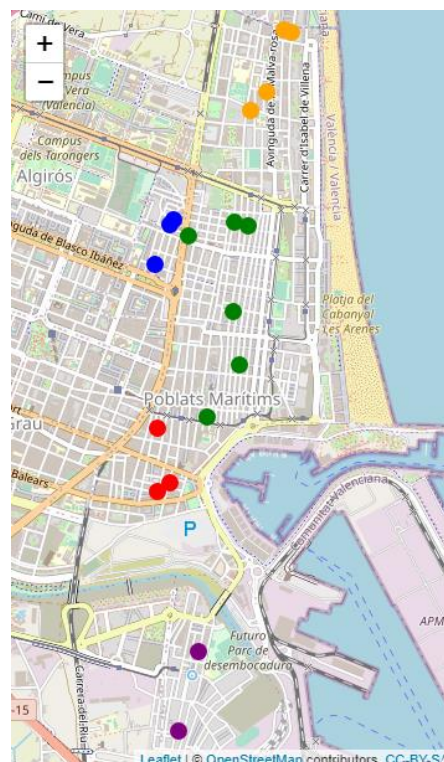

Districte 11: Poblat Marítims

Localitzacions de mostreig: 18

Id	Tipus Via	Nombre Via	Núm.	Ba
P173	BARRI	SANT CRISTÒFOL	10	111
P174	C/	BELLO	9	111
P175	C/	MÉNDEZ NÚÑEZ	53	111
P176	C/	ESCALANTE	192	112
P177	C/	COMTE D'ALMENARA	1	112
P178	C/	TEATRE DE LA MARINA	10	112
P179	C/	TRAMOYERES	54	112
P180	C/	ESCALANTE	334	112
P181	C/	SANT PASQUAL	24	112
P182	C/	ARNAU DE VILANOVA	21	113
P183	C/	CAVITE	183	113
P184	C/	MARIA CARBONELL (MESTRA)	1	113
P185	C/	LANZAROTE	1	113
P186	C/	PINTOR DALMAU	6	114
P187	C/	IMATGER BUSSI	2	114
P188	C/	JOSEP BALLESTER	56	114
P189	C/	FRANCISCO FALCONS	43	115
P190	C/	BAIX DE LA MAR	36	115