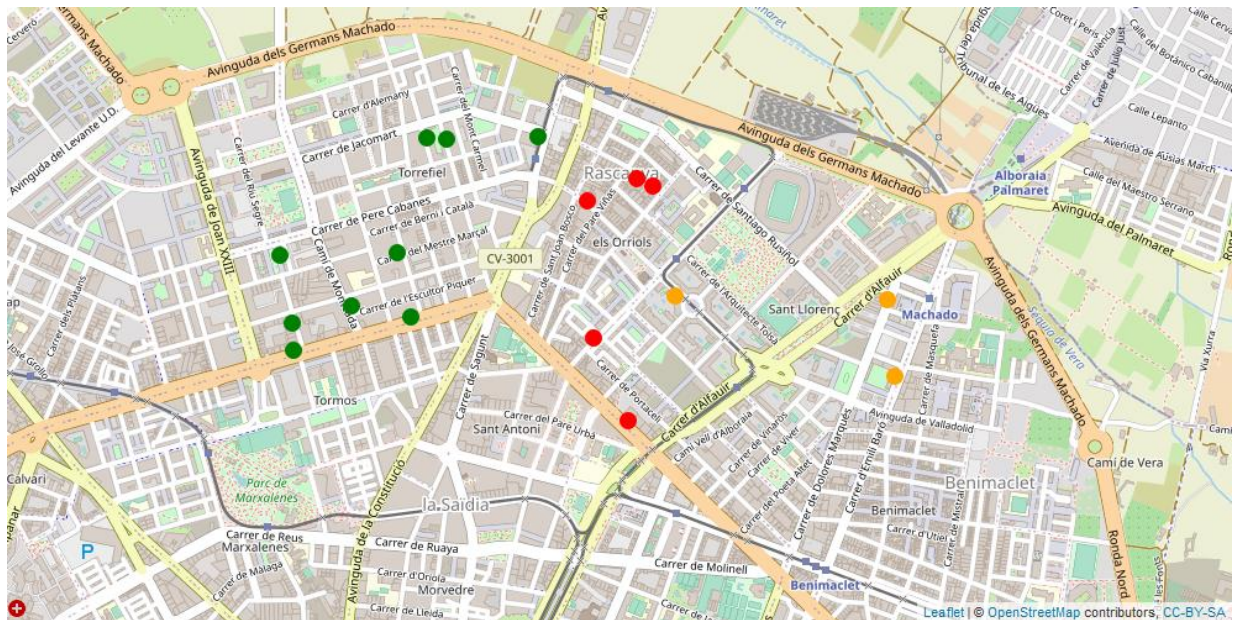

### Localitzacions de mostreig: 15

Id	Tipus Via	Nombre Vía	Núm.	Ba
P226	C/	VINARÒS	7	141
P227	C/	ALEGRET	21	141
P228	C/	POETA ALTET	12	141
P229	C/	MISTRAL	2	141
P230	C/	SANT ESPERIT	2	141
P231	C/	VINARÒS	15	141
P232	AV	CATALUNYA	9	141
P233	C/	MÚSIC MAGENTI	11	141
P234	C/	MARCEL·LÍ GINER	4	141
P235	C/	DOLORES MARQUÉS	4	141
P236	AV	PRIMAT REIG	99	141
P237	C/	MISTRAL	65	141
P238	C/	EMILI BARÓ	82	142
P239	C/	SANT COLUMBÀ	5	142
P240	C/	POETA EDUARD BUÏL	5	142

### Localitzacions de mostreig: 17

Id	Tipus Via	Nombre Via	Núm.	Ba
P241	C/	SANT JOAN DE LA PENYA	24	151
P242	C/	SANT JOAN DE LA PENYA	33	151
P243	C/	DUC DE MANDAS	11	151
P244	C/	SANT VICENT DE PAÛL	17	151
P245	AV	PRIMAT REIG	59	151
P246	C/	MARQUÉS DE MONTORTAL	80	152
P247	AV	DOCTOR PESET ALEIXANDRE	32	152
P248	AV	DOCTOR PESET ALEIXANDRE	74	152
P249	C/	SANT DOMÉNEC SAVIO	72	152
P250	C/	MESTRE MARÇAL	42	152
P251	CAMI	MONTCADA	52	152
P252	C/	COMTE DE LUMIARES	15	152
P253	C/	GAYANO LLUCH	13	152
P254	C/	GAYANO LLUCH	32	152
P255	C/	DOLORES MARQUÉS	45	152
P256	C/	DUC DE MANDAS	30	152
P257	C/	EMILI BARÓ	73	152