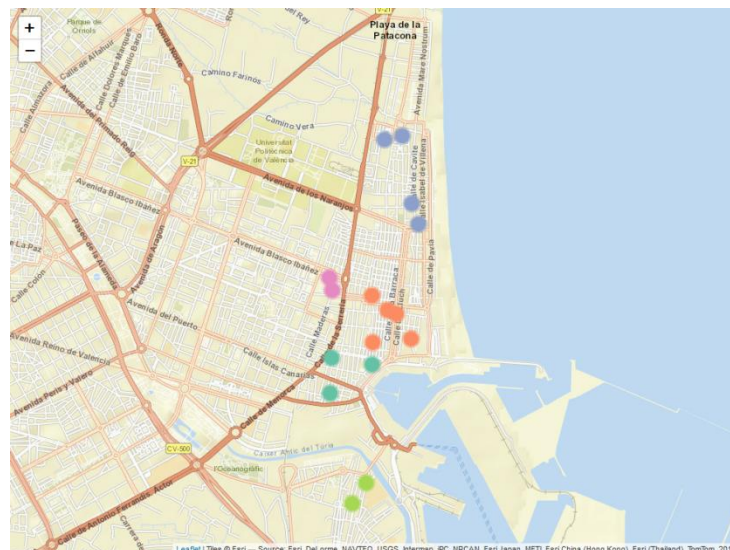

Districte 10: Quatre Carreres

Localitzacions de mostreig: 19

Id	Tipus Via	Nombre Vía	Núm.	Ba
P135	C/	GRANADA	25	101
P136	AV	PLATA	49	101
P137	C/	RAFAEL CORT	17	101
P138	C/	BISBE JAUME PÉREZ	15	101
P139	C/	RUBÉN VELA	39	102
P140	AV	DOCTOR WAKSMAN	29	102
P141	C/	PLANAS	18	102
P142	PL	PINTOR ANDREU	21	103
P143	AV	PIANISTA MARTÍNEZ	5	103
P144	C/	OLTÀ	6	103
P145	AV	AUSIÀS MARCH	32	103
P146	C/	JUAN RAMON JIMÉNEZ	91	103
P147	CTRA	ZORRILLA	13	104
P148	C/	XERACO	16	104
P149	C/	SOLLANA	24	105
P150	AV	PLATA	50	105
P151	AV	JESÚS MORANTE BORRÁS	218	106
P152	C/	ESCRITOR RAFAEL FERRERES	12	107
P153	C/	MARQUÉS DE LOZOYA	3	107

Districte 11: Poblat Marítims

Localitzacions de mostreig: 16

Id	Tipus Via	Nombre Vía	Núm.	Ba
P154	C/	ESCALANTE	16	111
P155	C/	CONSOL	22	111
P156	C/	VIDAL DE BLANES	12	111
P157	C/	ESCALANTE	51	112
P158	C/	REINA	76	112
P159	C/	MONTANT	5	112
P160	C/	PARE LLUÍS NAVARRO	110	112
P161	C/	ÀNGELS	5	112
P162	AV	MALVA-ROSA	111	113
P163	C/	CAVITE	19	113
P164	C/	SÉQUIA DE LA CADENA	3	113
P165	C/	ILLA DE HIERRO	16	113
P166	AV	BLASCO IBÁÑEZ	192	114
P167	C/	PERE MONTSORIU	9	114
P168	C/	FONTILLES	25	115
P169	C/	PARC DE NATZARET	16	115

Districte 12: Camins al Grau

Localitzacions de mostreig: 17

Id	Tipus Via	Nombre Vía	Núm.	Ba
P170	C/	PERIS BRELL	68	121
P171	C/	DUC DE GAETA	56	121
P172	C/	SANTS JUST I PASTOR	74	121
P173	C/	JORDI DE SANT JORDI	7	121
P174	C/	LLEONS	4	121
P175	C/	ALCALDE CANO COLOMA	2	121
P176	C/	ABEN AL-ABBAR	6	122
P177	C/	POBLA DE FARNALS	6	122
P178	C/	FUENCALIENTE	20	123
P179	C/	FUENCALIENTE	7	123
P180	C/	RODRIGO PERTEGÁS	34	123
P181	C/	PINTOR MAELLA	16	123
P182	C/	RIU ESCALONA	10	124
P183	C/	RODERIC D'OSONA	9	124
P184	PG	ALBEREDA	39	125
P185	PG	ALBEREDA	48	125
P186	AV	BALEARS	4	125