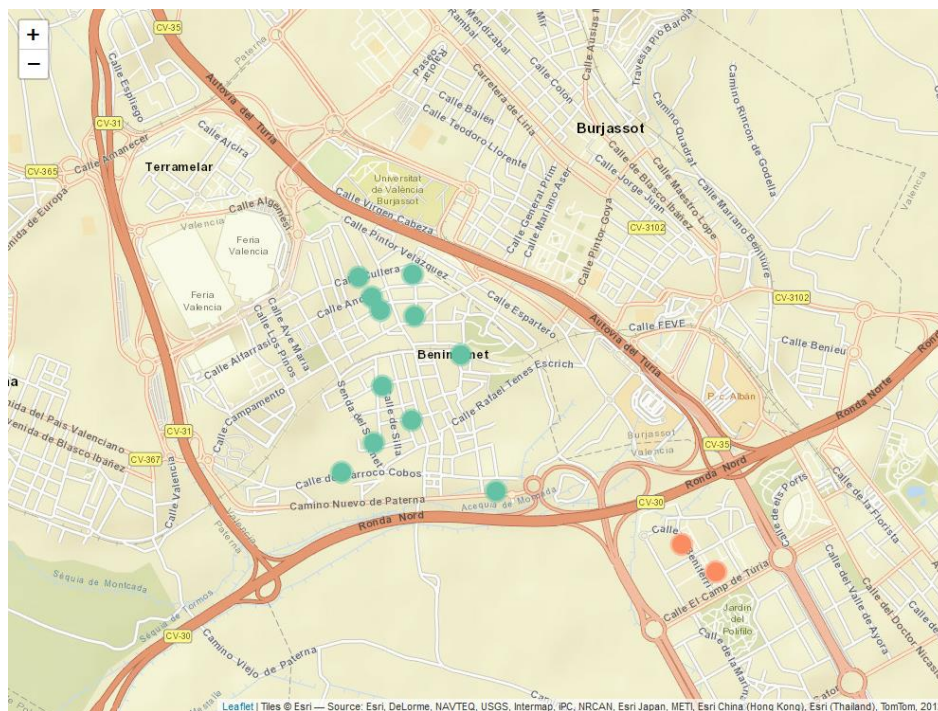

Districte 18: Pobles de l'Oest

Localitzacions de mostreig: 13

Id	Tipus Via	Nombre Vía	Núm.	Ba
P257	SENDA	SECANET	14	181
P258	C/	CRISÒSTOM MARTÍNEZ	21	181
P259	C/	FORTALENY	7	181
P260	C/	ENGINYER DICENTA	7	181
P261	C.N.	PATERNA	102	181
P262	C/	ANDILLA	5	181
P263	C/	GLORIOSOS	11	181
P264	C/	EVARISTO BAS	21	181
P265	C/	CULLERA	30	181
P266	C/	MINIATURISTA MESSEGUER	14	181
P267	C/	EVARISTO BAS	3	181
P268	C/	BENIFERRI	49	182
P269	C/	CAMP DE TÚRIA	12	182