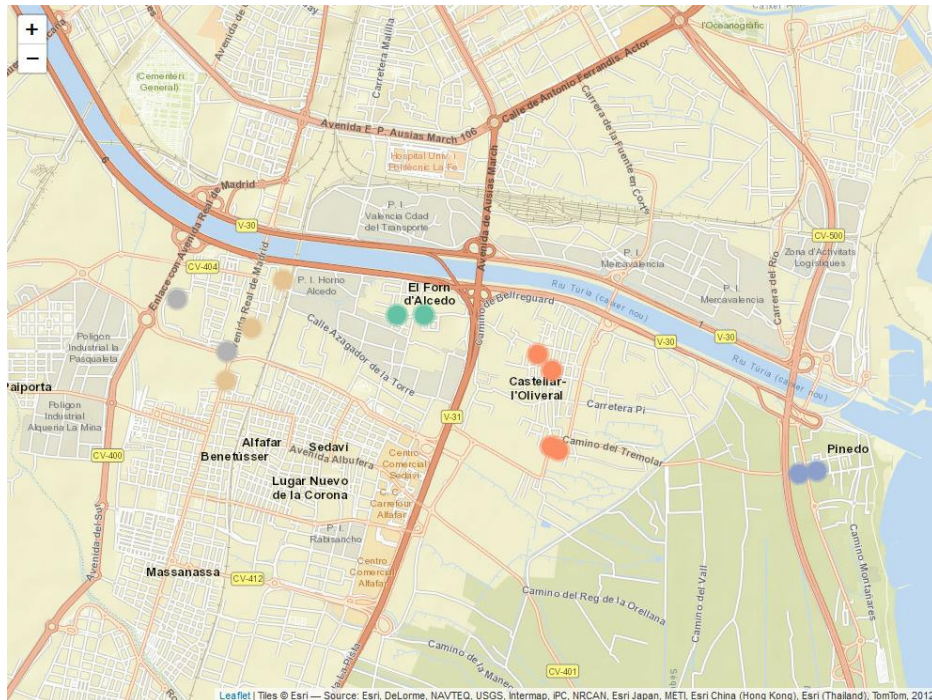

Districte 18: Pobles de l'Oest

Localitzacions de mostreig: 13

Id	Tipus Via	Nombre Vía	Núm.	Ba
P257	SENDA	SECANET	14	181
P258	C/	CRISÒSTOM MARTÍNEZ	21	181
P259	C/	FORTALENY	7	181
P260	C/	ENGINYER DICENTA	7	181
P261	C.N.	PATERNA	102	181
P262	C/	ANDILLA	5	181
P263	C/	GLORIOSOS	11	181
P264	C/	EVARISTO BAS	21	181
P265	C/	CULLERA	30	181
P266	C/	MINIATURISTA MESSEGUER	14	181
P267	C/	EVARISTO BAS	3	181
P268	C/	BENIFERRI	49	182
P269	C/	CAMP DE TÚRIA	12	182

Districte 19: Pobles del Sud

Localitzacions de mostreig: 18

Id	Tipus Via	Nombre Vía	Núm.	Ba
P270	C/	LLENYA	5	191
P271	CAMI	ALABAU	12	191
P272	C/	FORTUNA	11	192
P273	C/	VILALLONGA	15	192
P274	C/	VICENT PUCHOL	11	192
P275	C/	GLÒRIA	19	192
P276	CAMI	TREMOLAR	183	193
P277	C/	PINTOR MANUEL SIGÜENZA	8	193
P278	AV	GOLA DEL PUJOL	27	194
P279	C/	PORT DE L'ALBUFERA	15	194
P280	C/	VILA JOIOSA	10	195
P281	AV	GAVINES	169	196
P282	AV	GAVINES	153	196
P283	C/	OVIDI MONTLLOR I MENGUAL	4	197
P284	AV	POETA GARCIA LORCA	252	197
P285	AV	REAL DE MADRID	133	197
P286	C/	EP BARRAQUES DE LLÁCER 3	4	198
P287	AV	REAL DE MADRID	100	198