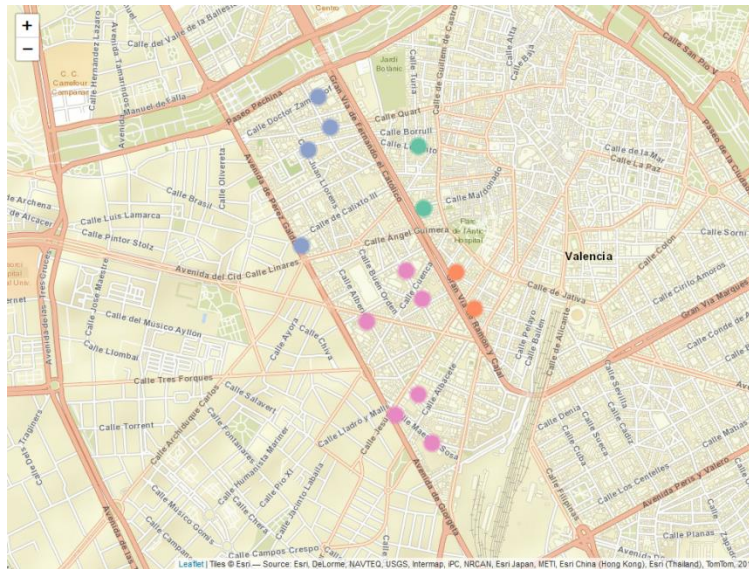

Rutes aleatòries: A partir de la selecció aleatòria de punts de mostreig, en un total de 287, amb recorregut per tots els barris de la ciutat.

Error teòric per a la ciutat: 2,0%

Error teòric per a les dades dels districtes: Màxim 10,0% (Pobles del Nord) i mínim 8,3% (Quatre Carreres).

Districte 1: Ciutat Vella

Localitzacions de mostreig: 15

Id	Tipus Via	Nombre Via	Núm.	Ba
P001	PL	NEGRET	1	11
P002	C/	CUINES	12	11
P003	PL	ALFONS EL MAGNÀNIM	3	12
P004	PL	TEMPLE	3	12
P005	C/	ROTEROS	19	13
P006	C/	GUILLEM DE CASTRO	114	13
P007	PL	MOSSÉN SORELL	8	13
P008	C/	BALMES	13	14
P009	C/	MALDONADO	36	14
P010	C/	MURILLO	35	14
P011	C/	EN GIL	16	15
P012	AV	OEST	24	15
P013	C/	DOCTOR ROMAGOSA	7	16
P014	AV	MARQUÉS DE SOTELO	4	16
P015	C/	BALDOVÍ	2	16

Districte 2: l'Eixample

Localitzacions de mostreig: 14

Id	Tipus Via	Nombre Vía	Núm.	Ba
P016	C/	SANT VALERI	8	21
P017	C/	CADIS	37	21
P018	AV	PERIS I VALERO	161	21
P019	C/	GENERAL SAN MARTÍN	3	21
P020	C/	PERE III EL GRAN	30	21
P021	C/	CENTELLES	57	21
P022	C/	BUENOS AIRES	34	21
P023	C/	COLÓN	26	22
P024	C/	RUSSAFA	23	22
P025	C/	COLÓN	34	22
P026	C/	SALAMANCA	49	23
P027	G.V.	MARQUÉS DEL TÚRIA	60	23
P028	C/	SALAMANCA	66	23
P029	C/	COMTE D'ALTEA	26	23

Districte 3: Extramurs

Localitzacions de mostreig: 14

Id	Tipus Via	Nombre Vía	Núm.	Ba
P030	C/	LEPANT	16	31
P031	C/	MESTRE PALAU	7	31
P032	C/	TROIA	5	32
P033	PL	VANNES	7	32
P034	C/	JOAN LLORENÇ	5	33
P035	C/	QUART	120	33
P036	AV	PÉREZ GALDÓS	88	33
P037	C/	DOCTOR ZAMENHOF	11	33
P038	C/	JESÚS	85	34
P039	C/	PALLETER	6	34
P040	C/	MALUQUER	3	34
P041	C/	ALZIRA	9	34
P042	C/	MESTRE SOSA	26	34
P043	C/	ALBERIC	17	34