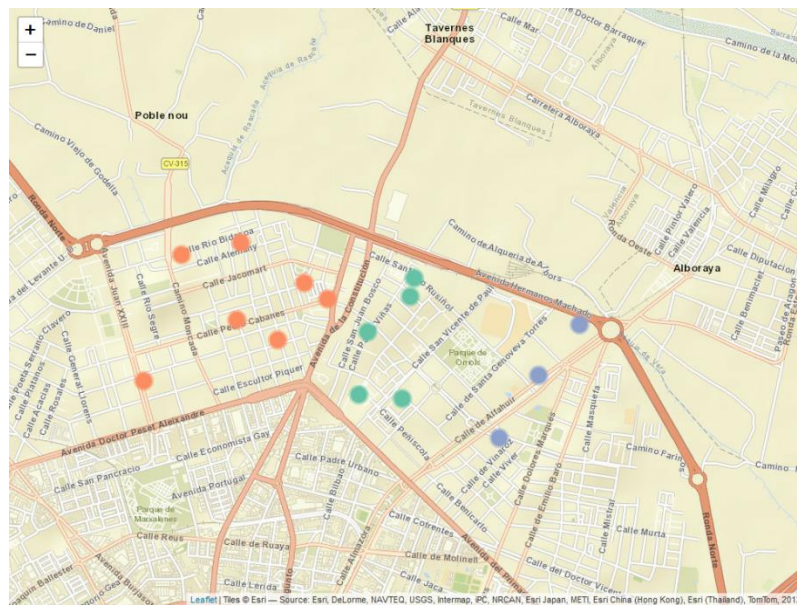

Districte 15: Rascanya

Localitzacions de mostreig: 15

Id	Tipus Via	Nombre Via	Núm.	Ba
P214	C/	PARE VIÑAS	71	151
P215	PL	GLORIA FUERTES	11	151
P216	C/	DIPUTADA CLARA CAMPOAMOR	4	151
P217	C/	DAROCA	24	151
P218	C/	SANTIAGO RUSIÑOL	20	151
P219	C/	COMTE DE TORREFIEL	89	152
P220	C/	MARQUÉS DE MONTORTAL	37	152
P221	C/	FELIP RINALDI	51	152
P222	C/	RIU BIDASOA	45	152
P223	C/	PERE CABANES	10	152
P224	C/	JOSEP ESTEVE	12	152
P225	AV	JOAN XXIII	20	152
P226	AV	GERMANS MACHADO	7	153
P227	AV	VALLADOLID	2	153
P228	C/	ALFAUIR	41	153