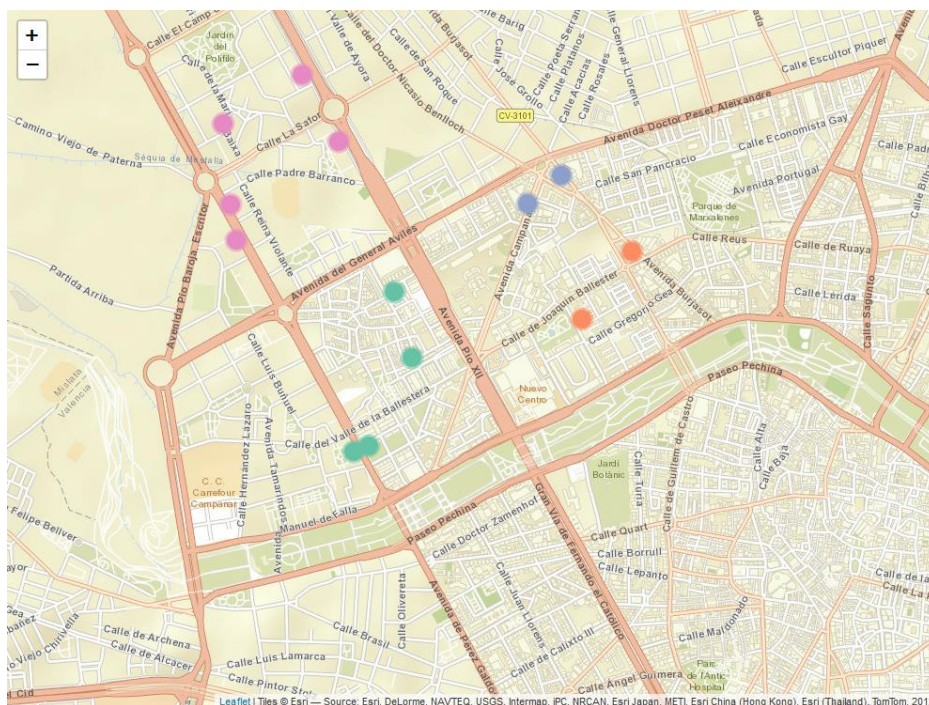

Districte 4: Campanar

Localitzacions de mostreig: 13

Id	Tipus Via	Nombre Vía	Núm.	Ba
P044	C/	RASCANYA	20	41
P045	C/	POETA ANTONINO CHOCOMELI	7	41
P046	C/	MONESTIR DE POBLET	45	41
P047	AV	MESTRE RODRIGO (MÚSIC)	23	41
P048	AV	BURJASSOT	39	42
P049	C/	TRANSATLÀNTIC	5	42
P050	AV	BURJASSOT	87	43
P051	AV	CAMPANAR	16	43
P052	C/	MARINA BAIXA	3	44
P053	AV	MESTRE RODRIGO (MÚSIC)	105	44
P054	AV	MESTRE RODRIGO (MÚSIC)	70	44
P055	AV	CORTS VALENCIANES	17	44
P056	AV	CORTS VALENCIANES	37	44