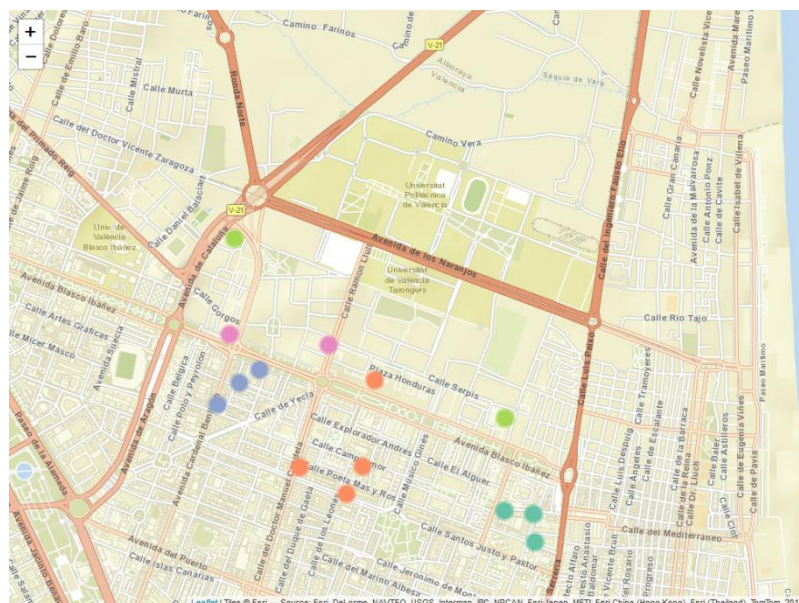

Districte 11: Poblat Marítims

Localitzacions de mostreig: 16

Id	Tipus Via	Nombre Vía	Núm.	Ba
P154	C/	ESCALANTE	16	111
P155	C/	CONSOL	22	111
P156	C/	VIDAL DE BLANES	12	111
P157	C/	ESCALANTE	51	112
P158	C/	REINA	76	112
P159	C/	MONTANT	5	112
P160	C/	PARE LLUÍS NAVARRO	110	112
P161	C/	ÀNGELS	5	112
P162	AV	MALVA-ROSA	111	113
P163	C/	CAVITE	19	113
P164	C/	SÉQUIA DE LA CADENA	3	113
P165	C/	ILLA DE HIERRO	16	113
P166	AV	BLASCO IBÁÑEZ	192	114
P167	C/	PERE MONTSORIU	9	114
P168	C/	FONTILLES	25	115
P169	C/	PARC DE NATZARET	16	115

Districte 12: Camins al Grau

Localitzacions de mostreig: 17

Id	Tipus Via	Nombre Vía	Núm.	Ba
P170	C/	PERIS BRELL	68	121
P171	C/	DUC DE GAETA	56	121
P172	C/	SANTS JUST I PASTOR	74	121
P173	C/	JORDI DE SANT JORDI	7	121
P174	C/	LLEONS	4	121
P175	C/	ALCALDE CANO COLOMA	2	121
P176	C/	ABEN AL-ABBAR	6	122
P177	C/	POBLA DE FARNALS	6	122
P178	C/	FUENCALIENTE	20	123
P179	C/	FUENCALIENTE	7	123
P180	C/	RODRIGO PERTEGÁS	34	123
P181	C/	PINTOR MAELLA	16	123
P182	C/	RIU ESCALONA	10	124
P183	C/	RODERIC D'OSONA	9	124
P184	PG	ALBEREDA	39	125
P185	PG	ALBEREDA	48	125
P186	AV	BALEARS	4	125

Districte 13: Algirós

Localitzacions de mostreig: 14

Id	Tipus Via	Nombre Vía	Núm.	Ba
P187	C/	PERE DE VALÈNCIA	6	131
P188	C/	PINTOR FERRER CALATAYUD	25	131
P189	C/	PERE DE VALÈNCIA	22	131
P190	C/	DOCTOR MANUEL CANDELA	54	132
P191	PL	HONDURES	38	132
P192	C/	SANTS JUST I PASTOR	65	132
P193	C/	CAMPOAMOR	68	132
P194	AV	CARDENAL BENLLOCH	84	133
P195	C/	AMISTAT	2	133
P196	AV	BLASCO IBÁÑEZ	86	133
P197	AV	BLASCO IBÁÑEZ	45	134
P198	C/	RAMON LLULL	7	134
P199	PL	MESTRE RIPOLL	10	135
P200	AV	CATALUNYA	30	135