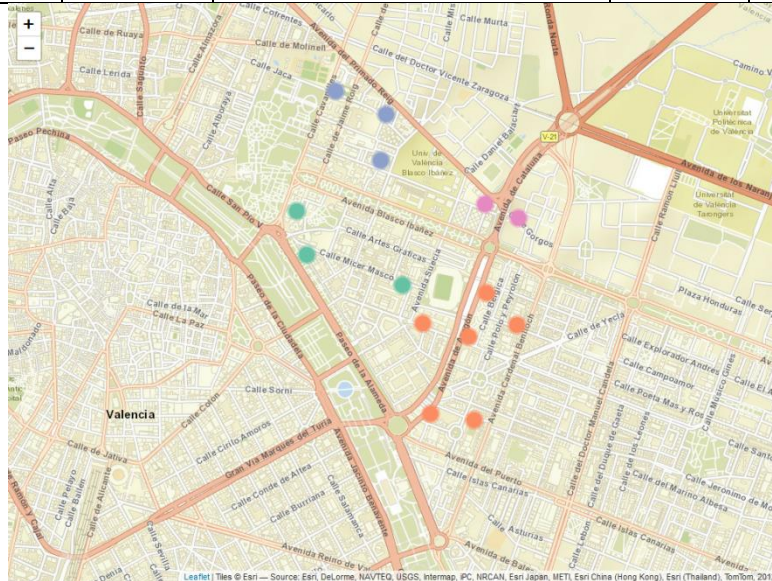

Districte 2: l'Eixample

Localitzacions de mostreig: 14

Id	Tipus Via	Nombre Vía	Núm.	Ba
P016	C/	SANT VALERI	8	21
P017	C/	CADIS	37	21
P018	AV	PERIS I VALERO	161	21
P019	C/	GENERAL SAN MARTÍN	3	21
P020	C/	PERE III EL GRAN	30	21
P021	C/	CENTELLES	57	21
P022	C/	BUENOS AIRES	34	21
P023	C/	COLÓN	26	22
P024	C/	RUSSAFA	23	22
P025	C/	COLÓN	34	22
P026	C/	SALAMANCA	49	23
P027	G.V.	MARQUÉS DEL TÚRIA	60	23
P028	C/	SALAMANCA	66	23
P029	C/	COMTE D'ALTEA	26	23

Districte 4: Campanar

Localitzacions de mostreig: 13

Id	Tipus Via	Nombre Vía	Núm.	Ba
P044	C/	RASCANYA	20	41
P045	C/	POETA ANTONINO CHOCOMELI	7	41
P046	C/	MONESTIR DE POBLET	45	41
P047	AV	MESTRE RODRIGO (MÚSIC)	23	41
P048	AV	BURJASSOT	39	42
P049	C/	TRANSATLÀNTIC	5	42
P050	AV	BURJASSOT	87	43
P051	AV	CAMPANAR	16	43
P052	C/	MARINA BAIXA	3	44
P053	AV	MESTRE RODRIGO (MÚSIC)	105	44
P054	AV	MESTRE RODRIGO (MÚSIC)	70	44
P055	AV	CORTS VALENCIANES	17	44
P056	AV	CORTS VALENCIANES	37	44

Districte 5: la Saïdia

Localitzacions de mostreig: 15

Id	Tipus Via	Nombre Vía	Núm.	Ba
P057	C/	FRAGATA	4	51
P058	C/	REUS	37	51
P059	AV	PORTUGAL	54	51
P060	C/	LLEIDA	16	52
P061	C/	GUADALAVIAR	5	52
P062	C/	BILBAO	6	52
P063	C/	ALBORAIA	56	53
P064	AV	PRIMAT REIG	68	53
P065	C/	ALBORAIA	26	53
P066	C/	JUST RAMÍREZ	30	54
P067	C/	FRANCESC TÀRREGA	3	54
P068	C/	LUGRE	2	54
P069	C/	SAGUNT	133	55
P070	C/	LUZ CASANOVA	7	55
P071	C/	BILBAO	47	55

Districte 6: el Pla del Real
Localitzacions de mostreig: 14

Id	Tipus Via	Nombre Vía	Núm.	Ba
P072	PL	LEGIÓ ESPANYOLA	13	61
P073	PG	ALBEREDA	2	61
P074	C/	MISSER MASCÓ	42	61
P075	AV	ARAGÓ	10	62
P076	C/	DOCTOR FERRAN	6	62
P077	AV	ARAGÓ	32	62
P078	C/	AMADEU DE SAVOIA	15	62
P079	C/	CARAVACA	17	62
P080	AV	ARAGÓ	40	62
P081	C/	ALEMANYA	10	63
P082	AV	MENÉNDEZ Y PELAYO	13	63
P083	C/	BATXILLER	1	63
P084	C/	GORGOS	5	64
P085	C/	CRONISTA ALMELA I VIVES	9	64