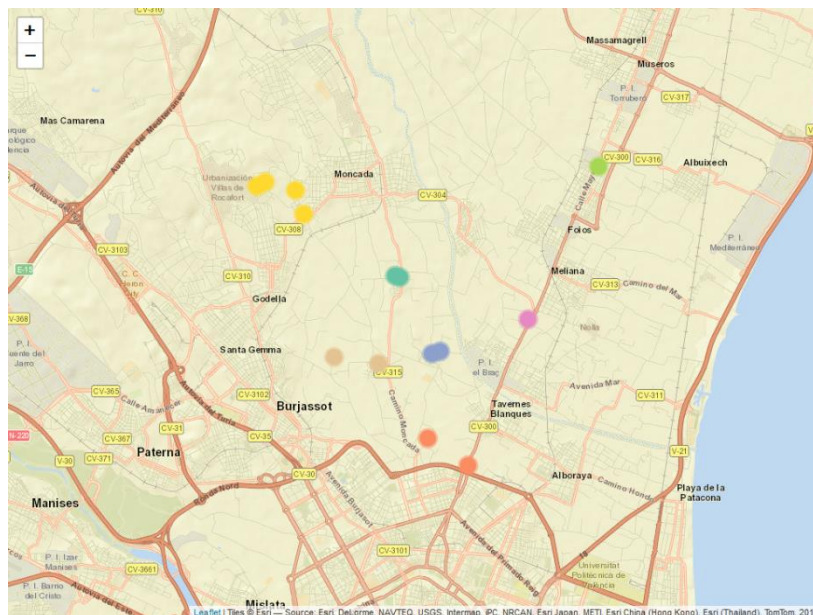

Districte 16: Benicalap

Localitzacions de mostreig: 14

Id	Tipus Via	Nombre Vía	Núm.	Ba
P229	C/	CARRASQUETA	11	161
P230	C/	SERRA D'AGULLENT	18	161
P231	C/	BUEN RETIRO	11	161
P232	AV	GENERAL AVILÉS	26	161
P233	C/	DOCTOR NICASI BENLLOCH	13	161
P234	C/	GENERAL LLORENS	6	161
P235	C/	SALVADOR TUSSET	9	161
P236	C/	FEDERICO ÀLCACER AGUILAR	2	161
P237	C/	JOSÉ GROLLO	121	161
P238	C/	SANT ROC	10	161
P239	C/	FEDERICO ÀLCACER AGUILAR	34	161
P240	C/	SERRA MARTÉS	8	161
P241	AV	BURJASSOT	271	162
P242	AV	SANT JOSEP ARTESÀ	28	162

Districte 18: Pobles de l'Oest

Localitzacions de mostreig: 13

Id	Tipus Via	Nombre Vía	Núm.	Ba
P257	SENDA	SECANET	14	181
P258	C/	CRISÒSTOM MARTÍNEZ	21	181
P259	C/	FORTALENY	7	181
P260	C/	ENGINYER DICENTA	7	181
P261	C.N.	PATERNA	102	181
P262	C/	ANDILLA	5	181
P263	C/	GLORIOSOS	11	181
P264	C/	EVARISTO BAS	21	181
P265	C/	CULLERA	30	181
P266	C/	MINIATURISTA MESSEGUER	14	181
P267	C/	EVARISTO BAS	3	181
P268	C/	BENIFERRI	49	182
P269	C/	CAMP DE TÚRIA	12	182