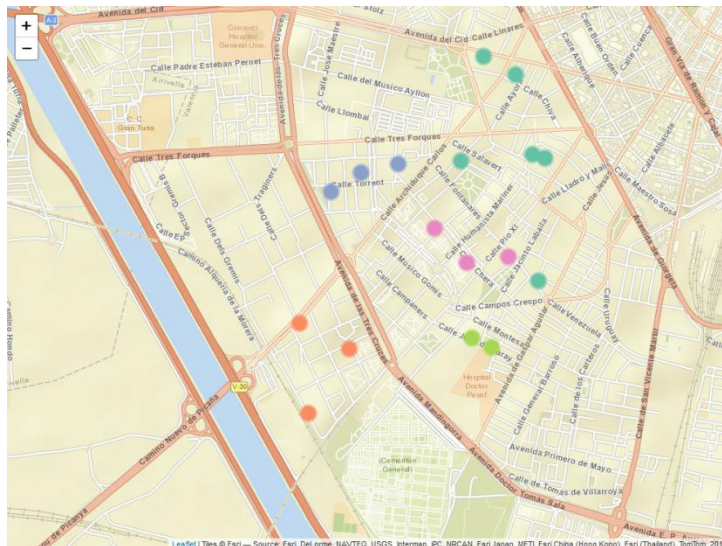

Districte 5: la Saïdia

Localitzacions de mostreig: 15

Id	Tipus Via	Nombre Vía	Núm.	Ba
P057	C/	FRAGATA	4	51
P058	C/	REUS	37	51
P059	AV	PORTUGAL	54	51
P060	C/	LLEIDA	16	52
P061	C/	GUADALAVIAR	5	52
P062	C/	BILBAO	6	52
P063	C/	ALBORAIA	56	53
P064	AV	PRIMAT REIG	68	53
P065	C/	ALBORAIA	26	53
P066	C/	JUST RAMÍREZ	30	54
P067	C/	FRANCESC TÀRREGA	3	54
P068	C/	LUGRE	2	54
P069	C/	SAGUNT	133	55
P070	C/	LUZ CASANOVA	7	55
P071	C/	BILBAO	47	55

Districte 6: el Pla del Real
Localitzacions de mostreig: 14

Id	Tipus Via	Nombre Vía	Núm.	Ba
P072	PL	LEGIÓ ESPANYOLA	13	61
P073	PG	ALBEREDA	2	61
P074	C/	MISSER MASCÓ	42	61
P075	AV	ARAGÓ	10	62
P076	C/	DOCTOR FERRAN	6	62
P077	AV	ARAGÓ	32	62
P078	C/	AMADEU DE SAVOIA	15	62
P079	C/	CARAVACA	17	62
P080	AV	ARAGÓ	40	62
P081	C/	ALEMANYA	10	63
P082	AV	MENÉNDEZ Y PELAYO	13	63
P083	C/	BATXILLER	1	63
P084	C/	GORGOS	5	64
P085	C/	CRONISTA ALMELA I VIVES	9	64

Districte 8: Patraix
Localitzacions de mostreig: 17

Id	Tipus Via	Nombre Via	Núm.	Ba
P102	C/	BARÓ DE PATRAIX	10	81
P103	C/	XELVA	7	81
P104	C/	ESCUPTOR VICENTE RODILLA	7	81
P105	AV	CID	27	81
P106	C/	IMPRESSOR MONTFORT	23	81
P107	C/	COR DE JESÚS	6	81
P108	C/	NICOLAU GÓMEZ SERRANO	22	82
P109	C.N.	PICANYA	31	82
P110	C/	GREMIS	53	82
P111	C/	MARE DE DÉU DE LA CABEÇA	54	83
P112	AV	TRES CREUS	75	83
P113	C/	FRA JUNÍPER SERRA	69	83
P114	C/	VALL D'UIXÓ	4	84
P115	C/	FONTANARS DELS ALFORINS	25	84
P116	C/	MARE DE DÉU DE LA CABEÇA	7	84
P117	C/	JUAN DE GARAY	32	85
P118	C/	JUAN DE GARAY	48	85