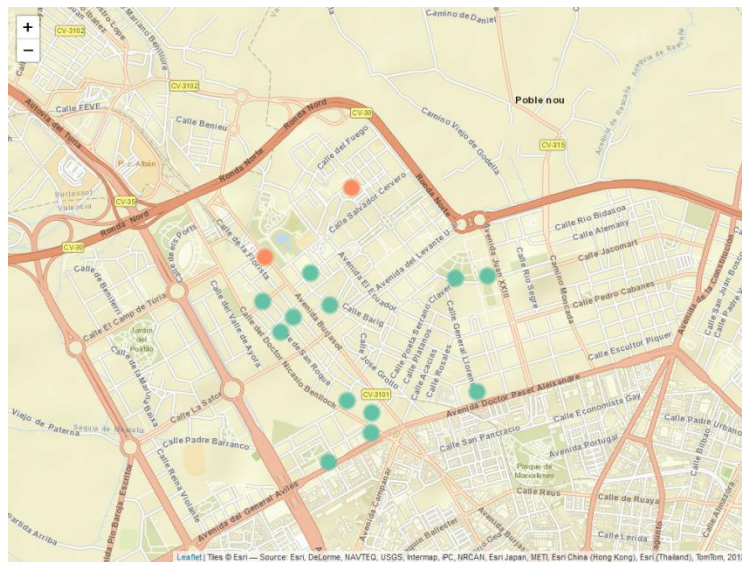

Districte 14: Benimaclet

Localitzacions de mostreig: 13

Id	Tipus Via	Nombre Via	Núm.	Ba
P201	C/	GUÀRDIA CIVIL	20	141
P202	C/	MESTRE VENTURA PASCUAL	16	141
P203	C/	PROVIDÈNCIA	5	141
P204	C/	ALBOCÀSSER	27	141
P205	C/	GUÀRDIA CIVIL	21	141
P206	C/	FRANCESC MARTÍNEZ	32	141
P207	C/	EMILI BARÓ	12	141
P208	C/	DOCTOR VICENT ZARAGOZÀ	68	141
P209	C/	MÚSIC HIPÒLIT MARTÍNEZ	1	141
P210	AV	VALLADOLID	40	141
P211	C/	MASQUEFA	64	142
P212	C/	MASQUEFA	40	142
P213	C/	EMILI BARÓ	88	142

Districte 15: Rascanya

Localitzacions de mostreig: 15

Id	Tipus Via	Nombre Via	Núm.	Ba
P214	C/	PARE VIÑAS	71	151
P215	PL	GLORIA FUERTES	11	151
P216	C/	DIPUTADA CLARA CAMPOAMOR	4	151
P217	C/	DAROCA	24	151
P218	C/	SANTIAGO RUSIÑOL	20	151
P219	C/	COMTE DE TORREFIEL	89	152
P220	C/	MARQUÉS DE MONTORTAL	37	152
P221	C/	FELIP RINALDI	51	152
P222	C/	RIU BIDASOA	45	152
P223	C/	PERE CABANES	10	152
P224	C/	JOSEP ESTEVE	12	152
P225	AV	JOAN XXIII	20	152
P226	AV	GERMANS MACHADO	7	153
P227	AV	VALLADOLID	2	153
P228	C/	ALFAUIR	41	153

Districte 16: Benicalap

Localitzacions de mostreig: 14

Id	Tipus Via	Nombre Vía	Núm.	Ba
P229	C/	CARRASQUETA	11	161
P230	C/	SERRA D'AGULLENT	18	161
P231	C/	BUEN RETIRO	11	161
P232	AV	GENERAL AVILÉS	26	161
P233	C/	DOCTOR NICASI BENLLOCH	13	161
P234	C/	GENERAL LLORENS	6	161
P235	C/	SALVADOR TUSSET	9	161
P236	C/	FEDERICO ÀLCACER AGUILAR	2	161
P237	C/	JOSÉ GROLLO	121	161
P238	C/	SANT ROC	10	161
P239	C/	FEDERICO ÀLCACER AGUILAR	34	161
P240	C/	SERRA MARTÉS	8	161
P241	AV	BURJASSOT	271	162
P242	AV	SANT JOSEP ARTESÀ	28	162