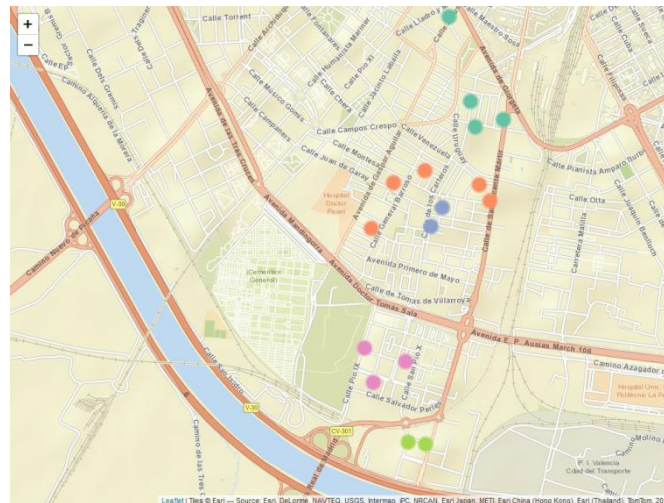

Districte 9: Jesús
Localitzacions de mostreig: 16

Id	Tipus Via	Nombre Via	Núm.	Ba
P119	C/	SANT VICENT MÀRTIR	226	91
P120	C/	JESÚS	94	91
P121	C/	DOLORES ALCAIDE	13	91
P122	C/	LLORENÇ SALOM	6	91
P123	C/	SANT VICENT MÀRTIR	278	92
P124	C/	SANTANDER	25	92
P125	C/	SALVADOR GUINOT	5	92
P126	C/	MARQUÉS DE BELLET	9	92
P127	C/	LITÒGRAF PASCUAL I ABAD	13	92
P128	C/	MOSSÉN FEBRER	43	93
P129	PL	SANTIAGO SUÁREZ (SANTI)	7	93
P130	C/	PIUS IX	19	94
P131	C/	REVEREND JOSEP NOGUERA	33	94
P132	C/	MÚSIC CABANILLES	30	94
P133	C/	ALCALÀ DE XIVERT	1	95
P134	C/	CIUTAT DE L'APRENT	3	95