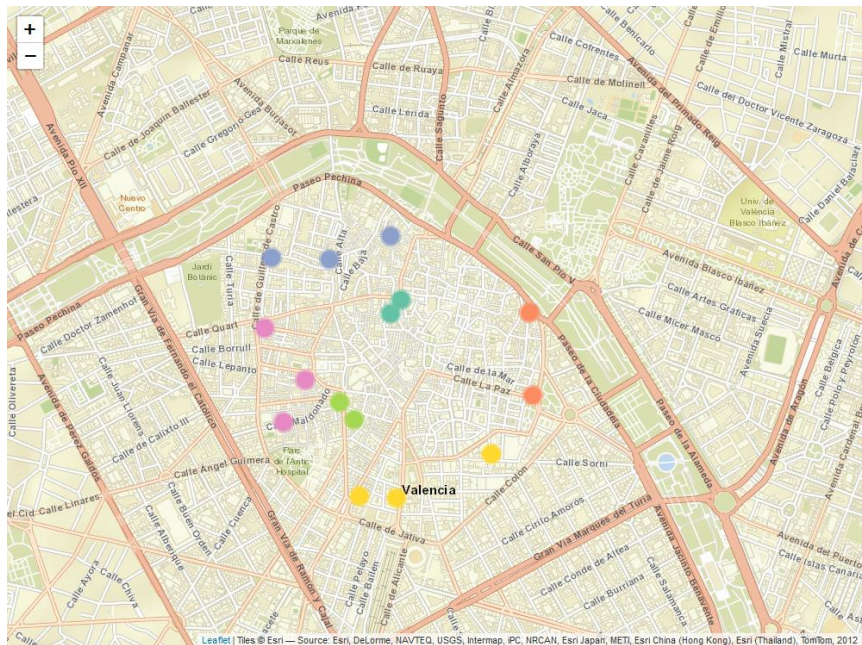

Districte 1: Ciutat Vella

Localitzacions de mostreig: 15

Id	Tipus Via	Nombre Via	Núm.	Ba
P001	PL	NEGRET	1	11
P002	C/	CUINES	12	11
P003	PL	ALFONS EL MAGNÀNIM	3	12
P004	PL	TEMPLE	3	12
P005	C/	ROTEROS	19	13
P006	C/	GUILLEM DE CASTRO	114	13
P007	PL	MOSSÉN SORELL	8	13
P008	C/	BALMES	13	14
P009	C/	MALDONADO	36	14
P010	C/	MURILLO	35	14
P011	C/	EN GIL	16	15
P012	AV	OEST	24	15
P013	C/	DOCTOR ROMAGOSA	7	16
P014	AV	MARQUÉS DE SOTELO	4	16
P015	C/	BALDOVÍ	2	16