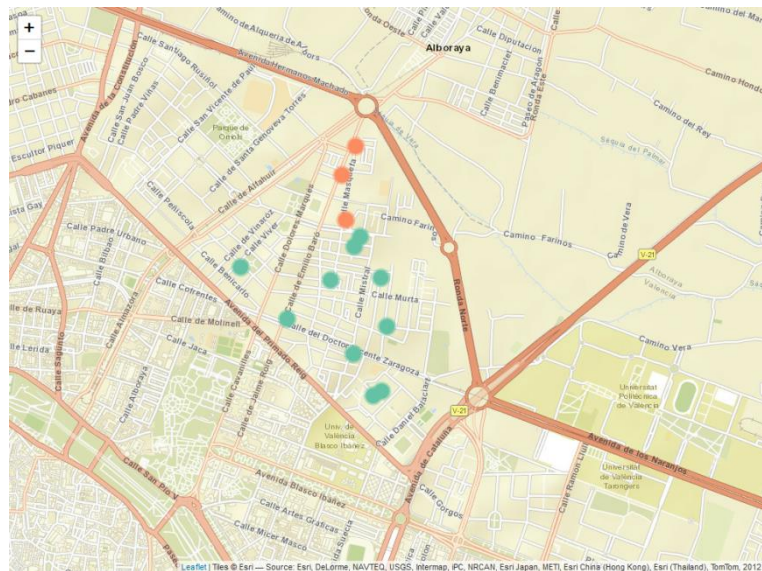

Districte 12: Camins al Grau

Localitzacions de mostreig: 17

Id	Tipus Via	Nombre Vía	Núm.	Ba
P170	C/	PERIS BRELL	68	121
P171	C/	DUC DE GAETA	56	121
P172	C/	SANTS JUST I PASTOR	74	121
P173	C/	JORDI DE SANT JORDI	7	121
P174	C/	LLEONS	4	121
P175	C/	ALCALDE CANO COLOMA	2	121
P176	C/	ABEN AL-ABBAR	6	122
P177	C/	POBLA DE FARNALS	6	122
P178	C/	FUENCALIENTE	20	123
P179	C/	FUENCALIENTE	7	123
P180	C/	RODRIGO PERTEGÁS	34	123
P181	C/	PINTOR MAELLA	16	123
P182	C/	RIU ESCALONA	10	124
P183	C/	RODERIC D'OSONA	9	124
P184	PG	ALBEREDA	39	125
P185	PG	ALBEREDA	48	125
P186	AV	BALEARS	4	125

Districte 13: Algirós

Localitzacions de mostreig: 14

Id	Tipus Via	Nombre Vía	Núm.	Ba
P187	C/	PERE DE VALÈNCIA	6	131
P188	C/	PINTOR FERRER CALATAYUD	25	131
P189	C/	PERE DE VALÈNCIA	22	131
P190	C/	DOCTOR MANUEL CANDELA	54	132
P191	PL	HONDURES	38	132
P192	C/	SANTS JUST I PASTOR	65	132
P193	C/	CAMPOAMOR	68	132
P194	AV	CARDENAL BENLLOCH	84	133
P195	C/	AMISTAT	2	133
P196	AV	BLASCO IBÁÑEZ	86	133
P197	AV	BLASCO IBÁÑEZ	45	134
P198	C/	RAMON LLULL	7	134
P199	PL	MESTRE RIPOLL	10	135
P200	AV	CATALUNYA	30	135

Districte 14: Benimaclet

Localitzacions de mostreig: 13

Id	Tipus Via	Nombre Via	Núm.	Ba
P201	C/	GUÀRDIA CIVIL	20	141
P202	C/	MESTRE VENTURA PASCUAL	16	141
P203	C/	PROVIDÈNCIA	5	141
P204	C/	ALBOCÀSSER	27	141
P205	C/	GUÀRDIA CIVIL	21	141
P206	C/	FRANCESC MARTÍNEZ	32	141
P207	C/	EMILI BARÓ	12	141
P208	C/	DOCTOR VICENT ZARAGOZÀ	68	141
P209	C/	MÚSIC HIPÒLIT MARTÍNEZ	1	141
P210	AV	VALLADOLID	40	141
P211	C/	MASQUEFA	64	142
P212	C/	MASQUEFA	40	142
P213	C/	EMILI BARÓ	88	142