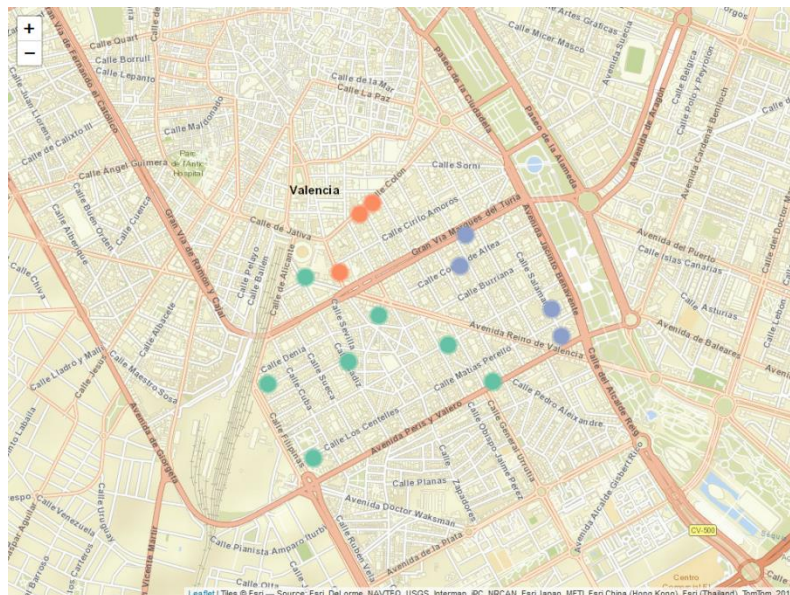

Rutes aleatòries: A partir de la selecció aleatòria de punts de mostreig, en un total de 287, amb recorregut per tots els barris de la ciutat.

Error teòric per a la ciutat: 2,0%

Error teòric per a les dades dels districtes: Màxim 10,0% (Pobles del Nord) i mínim 8,3% (Quatre Carreres).

D'esta manera s'ha establert un total de 287 localitzacions, distribuïdes per tots els barris de la ciutat. A continuació s'ha fet una selecció aleatòria ponderada de direccions utilitzant com a marc la població empadronada en la ciutat de València que apareix al fitxer del Padró Municipal d'Habitants a 1 de gener de 2019, amb factor de ponderació de cadascuna de les direccions el nombre de persones de 18 i més anys que resideixen a la mateixa. A la Taula 1 se mostra el nombre de localitzacions de mostreig assignades per a cadascú dels districtes i barris de la ciutat.

Districte 1: Ciutat Vella

Localitzacions de mostreig: 15

Id	Tipus Via	Nombre Via	Núm.	Ba
P001	PL	NEGRET	1	11
P002	C/	CUINES	12	11
P003	PL	ALFONS EL MAGNÀNIM	3	12
P004	PL	TEMPLE	3	12
P005	C/	ROTEROS	19	13
P006	C/	GUILLEM DE CASTRO	114	13
P007	PL	MOSSÉN SORELL	8	13
P008	C/	BALMES	13	14
P009	C/	MALDONADO	36	14
P010	C/	MURILLO	35	14
P011	C/	EN GIL	16	15
P012	AV	OEST	24	15
P013	C/	DOCTOR ROMAGOSA	7	16
P014	AV	MARQUÉS DE SOTELO	4	16
P015	C/	BALDOVÍ	2	16

Districte 2: l'Eixample

Localitzacions de mostreig: 14

Id	Tipus Via	Nombre Vía	Núm.	Ba
P016	C/	SANT VALERI	8	21
P017	C/	CADIS	37	21
P018	AV	PERIS I VALERO	161	21
P019	C/	GENERAL SAN MARTÍN	3	21
P020	C/	PERE III EL GRAN	30	21
P021	C/	CENTELLES	57	21
P022	C/	BUENOS AIRES	34	21
P023	C/	COLÓN	26	22
P024	C/	RUSSAFA	23	22
P025	C/	COLÓN	34	22
P026	C/	SALAMANCA	49	23
P027	G.V.	MARQUÉS DEL TÚRIA	60	23
P028	C/	SALAMANCA	66	23
P029	C/	COMTE D'ALTEA	26	23