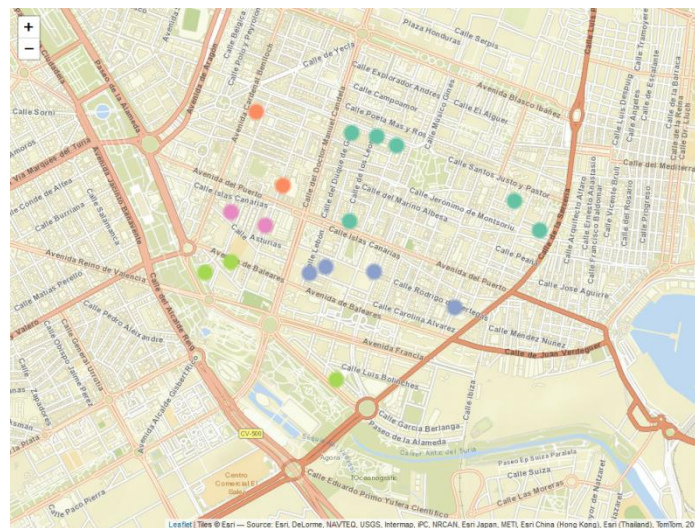

Districte 10: Quatre Carreres

Localitzacions de mostreig: 19

Id	Tipus Via	Nombre Vía	Núm.	Ba
P135	C/	GRANADA	25	101
P136	AV	PLATA	49	101
P137	C/	RAFAEL CORT	17	101
P138	C/	BISBE JAUME PÉREZ	15	101
P139	C/	RUBÉN VELA	39	102
P140	AV	DOCTOR WAKSMAN	29	102
P141	C/	PLANAS	18	102
P142	PL	PINTOR ANDREU	21	103
P143	AV	PIANISTA MARTÍNEZ	5	103
P144	C/	OLTÀ	6	103
P145	AV	AUSIÀS MARCH	32	103
P146	C/	JUAN RAMON JIMÉNEZ	91	103
P147	CTRA	ZORRILLA	13	104
P148	C/	XERACO	16	104
P149	C/	SOLLANA	24	105
P150	AV	PLATA	50	105
P151	AV	JESÚS MORANTE BORRÁS	218	106
P152	C/	ESCRITOR RAFAEL FERRERES	12	107
P153	C/	MARQUÉS DE LOZOYA	3	107

Districte 11: Poblat Marítims

Localitzacions de mostreig: 16

Id	Tipus Via	Nombre Vía	Núm.	Ba
P154	C/	ESCALANTE	16	111
P155	C/	CONSOL	22	111
P156	C/	VIDAL DE BLANES	12	111
P157	C/	ESCALANTE	51	112
P158	C/	REINA	76	112
P159	C/	MONTANT	5	112
P160	C/	PARE LLUÍS NAVARRO	110	112
P161	C/	ÀNGELS	5	112
P162	AV	MALVA-ROSA	111	113
P163	C/	CAVITE	19	113
P164	C/	SÉQUIA DE LA CADENA	3	113
P165	C/	ILLA DE HIERRO	16	113
P166	AV	BLASCO IBÁÑEZ	192	114
P167	C/	PERE MONTSORIU	9	114
P168	C/	FONTILLES	25	115
P169	C/	PARC DE NATZARET	16	115

Districte 12: Camins al Grau

Localitzacions de mostreig: 17

Id	Tipus Via	Nombre Vía	Núm.	Ba
P170	C/	PERIS BRELL	68	121
P171	C/	DUC DE GAETA	56	121
P172	C/	SANTS JUST I PASTOR	74	121
P173	C/	JORDI DE SANT JORDI	7	121
P174	C/	LLEONS	4	121
P175	C/	ALCALDE CANO COLOMA	2	121
P176	C/	ABEN AL-ABBAR	6	122
P177	C/	POBLA DE FARNALS	6	122
P178	C/	FUENCALIENTE	20	123
P179	C/	FUENCALIENTE	7	123
P180	C/	RODRIGO PERTEGÁS	34	123
P181	C/	PINTOR MAELLA	16	123
P182	C/	RIU ESCALONA	10	124
P183	C/	RODERIC D'OSONA	9	124
P184	PG	ALBEREDA	39	125
P185	PG	ALBEREDA	48	125
P186	AV	BALEARS	4	125