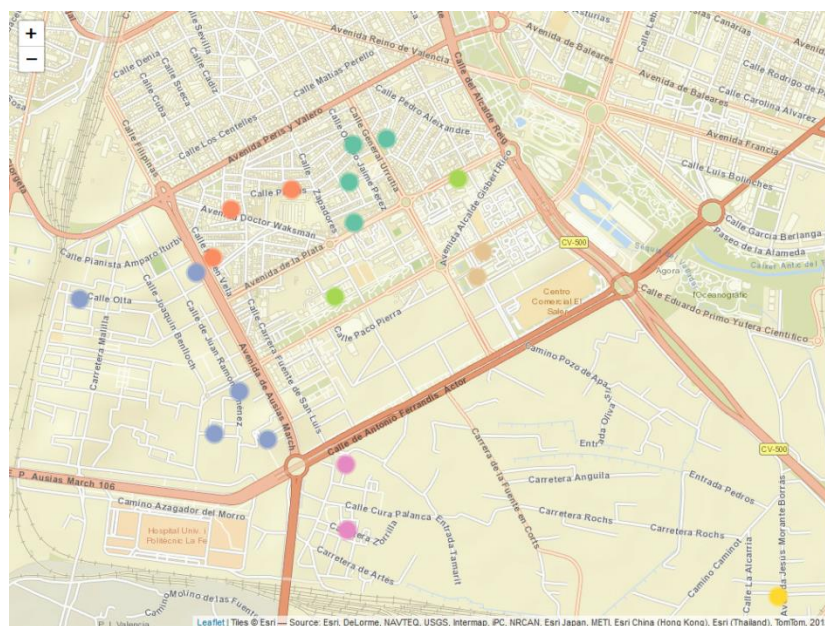

Districte 9: Jesús
Localitzacions de mostreig: 16

Id	Tipus Via	Nombre Via	Núm.	Ba
P119	C/	SANT VICENT MÀRTIR	226	91
P120	C/	JESÚS	94	91
P121	C/	DOLORES ALCAIDE	13	91
P122	C/	LLORENÇ SALOM	6	91
P123	C/	SANT VICENT MÀRTIR	278	92
P124	C/	SANTANDER	25	92
P125	C/	SALVADOR GUINOT	5	92
P126	C/	MARQUÉS DE BELLET	9	92
P127	C/	LITÒGRAF PASCUAL I ABAD	13	92
P128	C/	MOSSÉN FEBRER	43	93
P129	PL	SANTIAGO SUÁREZ (SANTI)	7	93
P130	C/	PIUS IX	19	94
P131	C/	REVEREND JOSEP NOGUERA	33	94
P132	C/	MÚSIC CABANILLES	30	94
P133	C/	ALCALÀ DE XIVERT	1	95
P134	C/	CIUTAT DE L'APRENT	3	95

Districte 10: Quatre Carreres

Localitzacions de mostreig: 19

Id	Tipus Via	Nombre Vía	Núm.	Ba
P135	C/	GRANADA	25	101
P136	AV	PLATA	49	101
P137	C/	RAFAEL CORT	17	101
P138	C/	BISBE JAUME PÉREZ	15	101
P139	C/	RUBÉN VELA	39	102
P140	AV	DOCTOR WAKSMAN	29	102
P141	C/	PLANAS	18	102
P142	PL	PINTOR ANDREU	21	103
P143	AV	PIANISTA MARTÍNEZ	5	103
P144	C/	OLTÀ	6	103
P145	AV	AUSIÀS MARCH	32	103
P146	C/	JUAN RAMON JIMÉNEZ	91	103
P147	CTRA	ZORRILLA	13	104
P148	C/	XERACO	16	104
P149	C/	SOLLANA	24	105
P150	AV	PLATA	50	105
P151	AV	JESÚS MORANTE BORRÁS	218	106
P152	C/	ESCRITOR RAFAEL FERRERES	12	107
P153	C/	MARQUÉS DE LOZOYA	3	107

Districte 11: Poblat Marítims

Localitzacions de mostreig: 16

Id	Tipus Via	Nombre Vía	Núm.	Ba
P154	C/	ESCALANTE	16	111
P155	C/	CONSOL	22	111
P156	C/	VIDAL DE BLANES	12	111
P157	C/	ESCALANTE	51	112
P158	C/	REINA	76	112
P159	C/	MONTANT	5	112
P160	C/	PARE LLUÍS NAVARRO	110	112
P161	C/	ÀNGELS	5	112
P162	AV	MALVA-ROSA	111	113
P163	C/	CAVITE	19	113
P164	C/	SÉQUIA DE LA CADENA	3	113
P165	C/	ILLA DE HIERRO	16	113
P166	AV	BLASCO IBÁÑEZ	192	114
P167	C/	PERE MONTSORIU	9	114
P168	C/	FONTILLES	25	115
P169	C/	PARC DE NATZARET	16	115