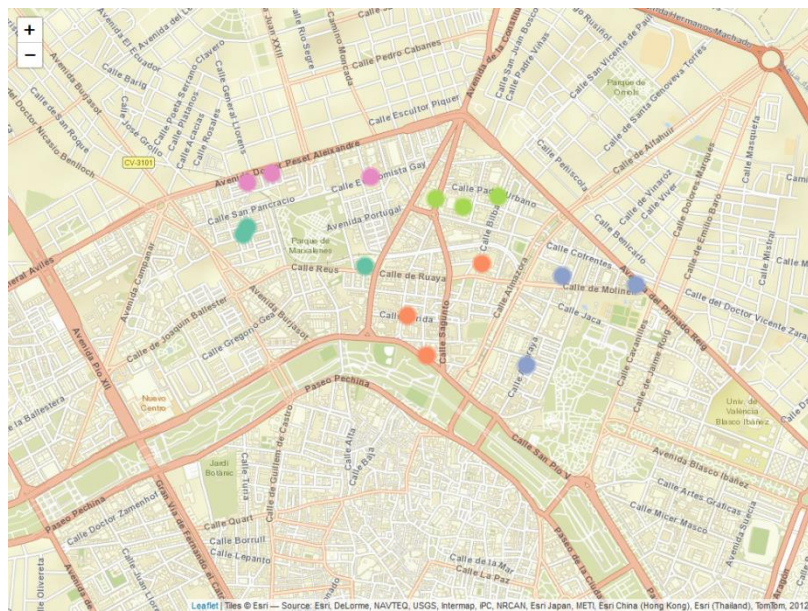

Districte 2: l'Eixample

Localitzacions de mostreig: 14

Id	Tipus Via	Nombre Vía	Núm.	Ba
P016	C/	SANT VALERI	8	21
P017	C/	CADIS	37	21
P018	AV	PERIS I VALERO	161	21
P019	C/	GENERAL SAN MARTÍN	3	21
P020	C/	PERE III EL GRAN	30	21
P021	C/	CENTELLES	57	21
P022	C/	BUENOS AIRES	34	21
P023	C/	COLÓN	26	22
P024	C/	RUSSAFA	23	22
P025	C/	COLÓN	34	22
P026	C/	SALAMANCA	49	23
P027	G.V.	MARQUÉS DEL TÚRIA	60	23
P028	C/	SALAMANCA	66	23
P029	C/	COMTE D'ALTEA	26	23

Districte 4: Campanar

Localitzacions de mostreig: 13

Id	Tipus Via	Nombre Vía	Núm.	Ba
P044	C/	RASCANYA	20	41
P045	C/	POETA ANTONINO CHOCOMELI	7	41
P046	C/	MONESTIR DE POBLET	45	41
P047	AV	MESTRE RODRIGO (MÚSIC)	23	41
P048	AV	BURJASSOT	39	42
P049	C/	TRANSATLÀNTIC	5	42
P050	AV	BURJASSOT	87	43
P051	AV	CAMPANAR	16	43
P052	C/	MARINA BAIXA	3	44
P053	AV	MESTRE RODRIGO (MÚSIC)	105	44
P054	AV	MESTRE RODRIGO (MÚSIC)	70	44
P055	AV	CORTS VALENCIANES	17	44
P056	AV	CORTS VALENCIANES	37	44

Districte 5: la Saïdia

Localitzacions de mostreig: 15

Id	Tipus Via	Nombre Vía	Núm.	Ba
P057	C/	FRAGATA	4	51
P058	C/	REUS	37	51
P059	AV	PORTUGAL	54	51
P060	C/	LLEIDA	16	52
P061	C/	GUADALAVIAR	5	52
P062	C/	BILBAO	6	52
P063	C/	ALBORAIA	56	53
P064	AV	PRIMAT REIG	68	53
P065	C/	ALBORAIA	26	53
P066	C/	JUST RAMÍREZ	30	54
P067	C/	FRANCESC TÀRREGA	3	54
P068	C/	LUGRE	2	54
P069	C/	SAGUNT	133	55
P070	C/	LUZ CASANOVA	7	55
P071	C/	BILBAO	47	55

Districte 6: el Pla del Real
Localitzacions de mostreig: 14

Id	Tipus Via	Nombre Vía	Núm.	Ba
P072	PL	LEGIÓ ESPANYOLA	13	61
P073	PG	ALBEREDA	2	61
P074	C/	MISSER MASCÓ	42	61
P075	AV	ARAGÓ	10	62
P076	C/	DOCTOR FERRAN	6	62
P077	AV	ARAGÓ	32	62
P078	C/	AMADEU DE SAVOIA	15	62
P079	C/	CARAVACA	17	62
P080	AV	ARAGÓ	40	62
P081	C/	ALEMANYA	10	63
P082	AV	MENÉNDEZ Y PELAYO	13	63
P083	C/	BATXILLER	1	63
P084	C/	GORGOS	5	64
P085	C/	CRONISTA ALMELA I VIVES	9	64