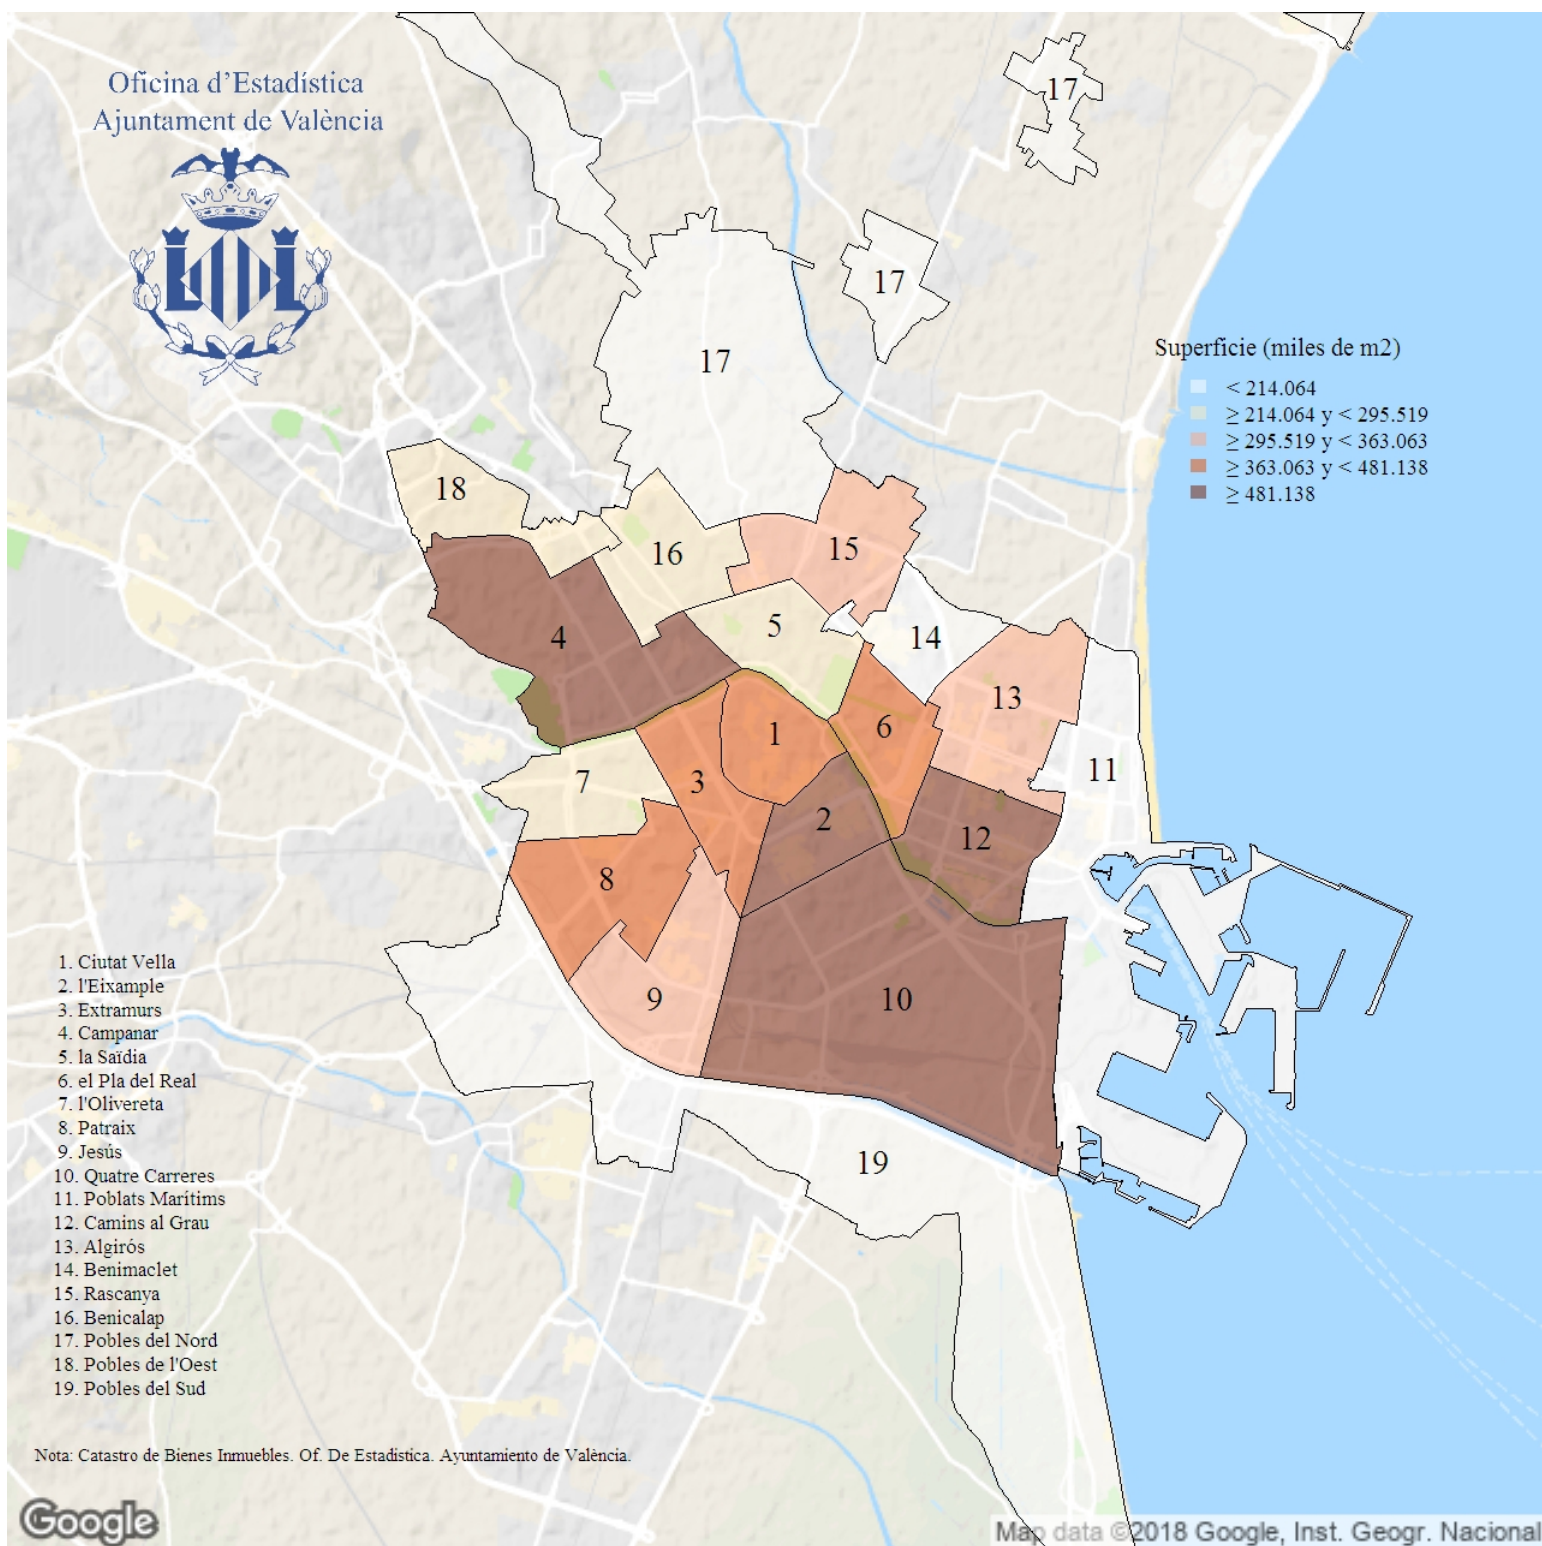

# Superficie total de aparcamientos. 2016

**Indicador:** Superficie total de aparcamientos

**Definición y forma de cálculo:** Suma de la superficie construida de todas las unidades constructivas destinadas a aparcamiento

**Fuente:** Catastro de Bienes Inmuebles. Oficina de Estadística. Ayuntamiento de València

**Periodicidad:** Anual

**Unidades:** Expresado en miles de metros cuadrados

**Observaciones:** Los datos provienen de la tabulación del fichero del Catastro de Bienes Inmuebles de naturaleza urbana de la ciudad de València a 1 de enero del año de referencia.