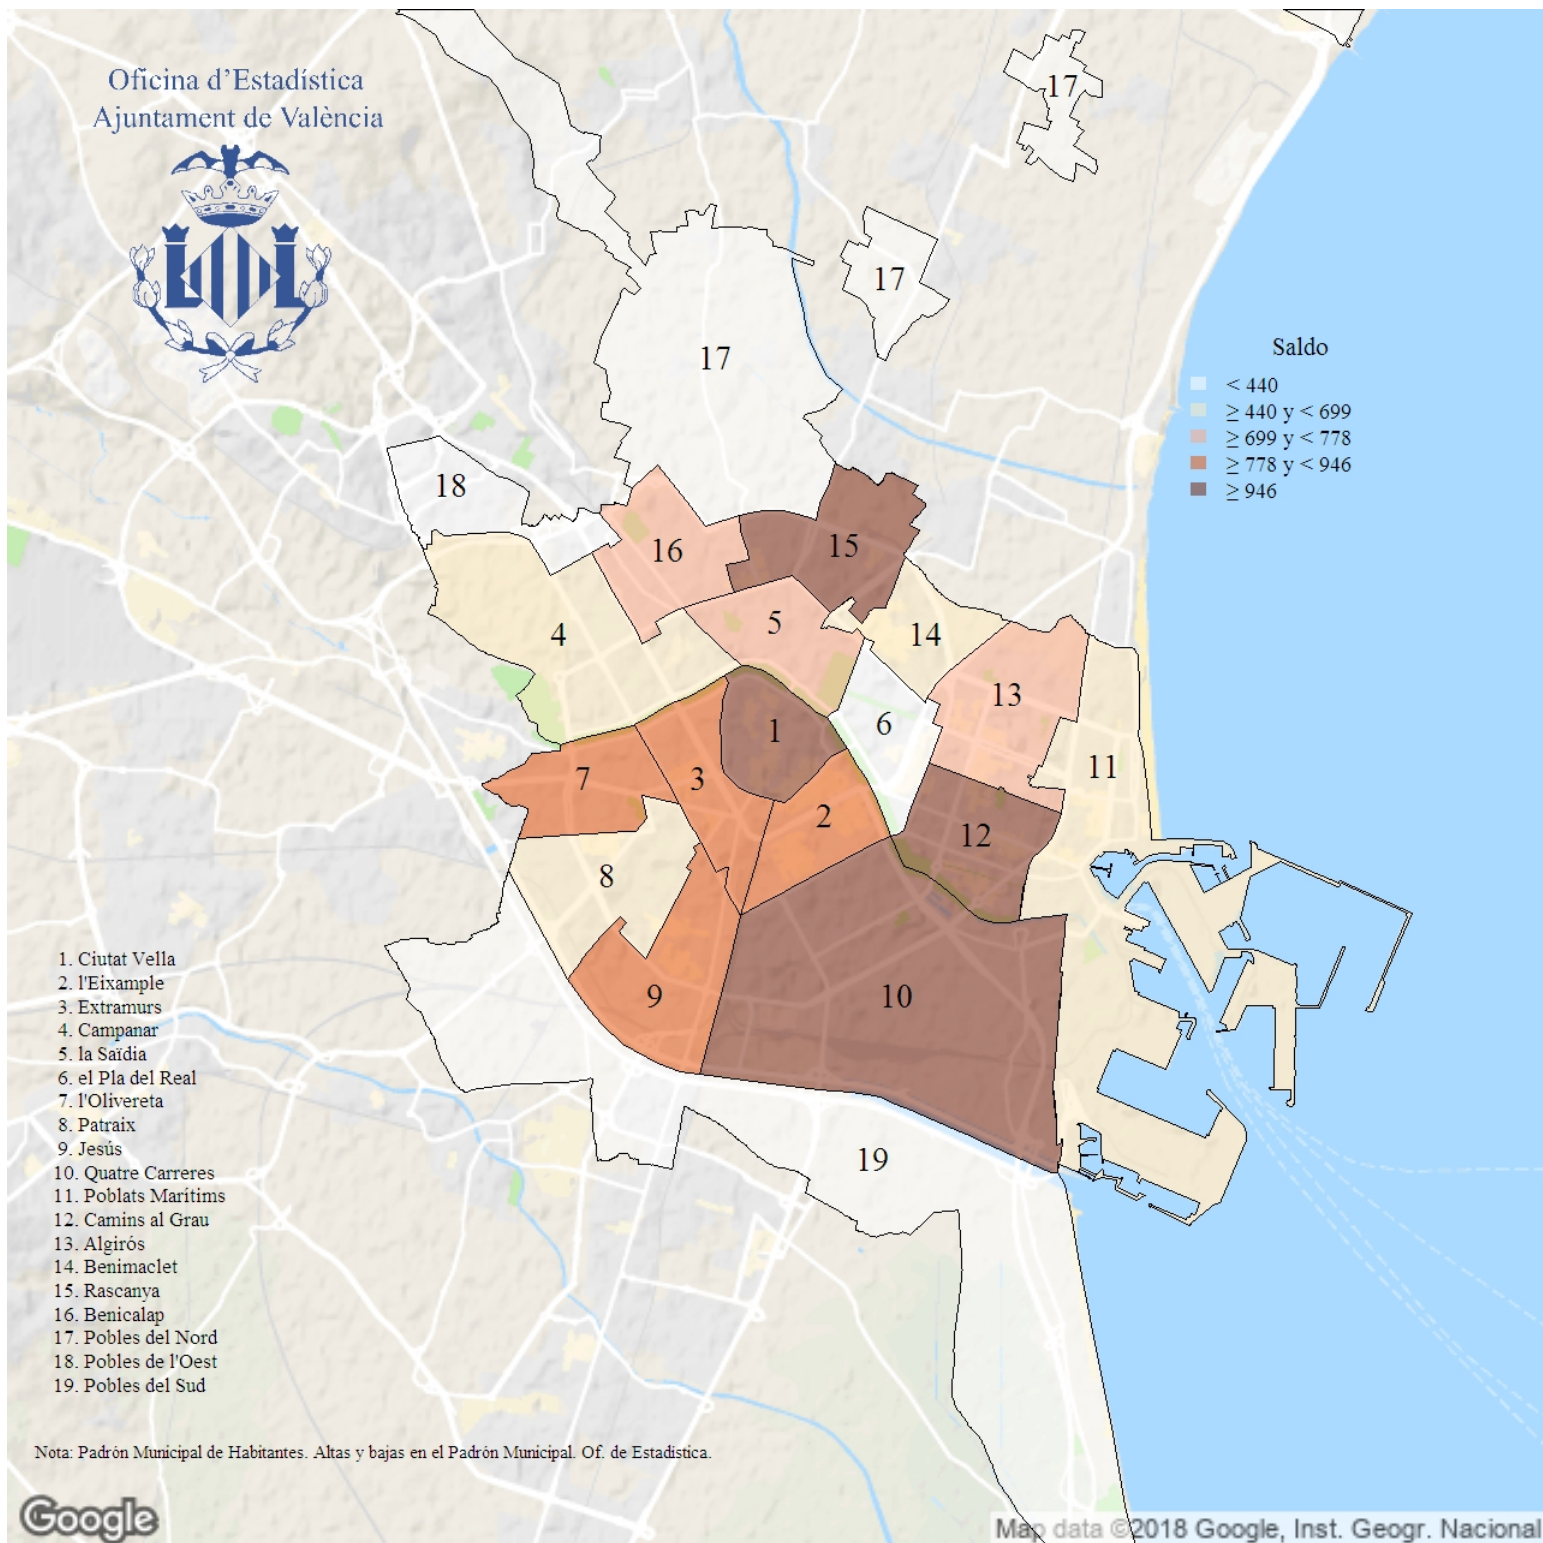

# Saldo migratorio. 2018

**Indicador:** Saldo migratorio

**Definición y forma de cálculo:** Diferencia entre la población inmigrante y la emigrante de la ciudad durante el año de referencia (a nivel interurbano).

**Fuente:** Modificaciones registradas en el Padrón Municipal de Habitantes. Ayuntamiento de València

**Periodicidad:** Anual

**Unidades:**

**Observaciones:** Los datos provienen de la explotación estadística del fichero de modificaciones registradas en el Padrón Municipal de Habitantes del Ayuntamiento de València.