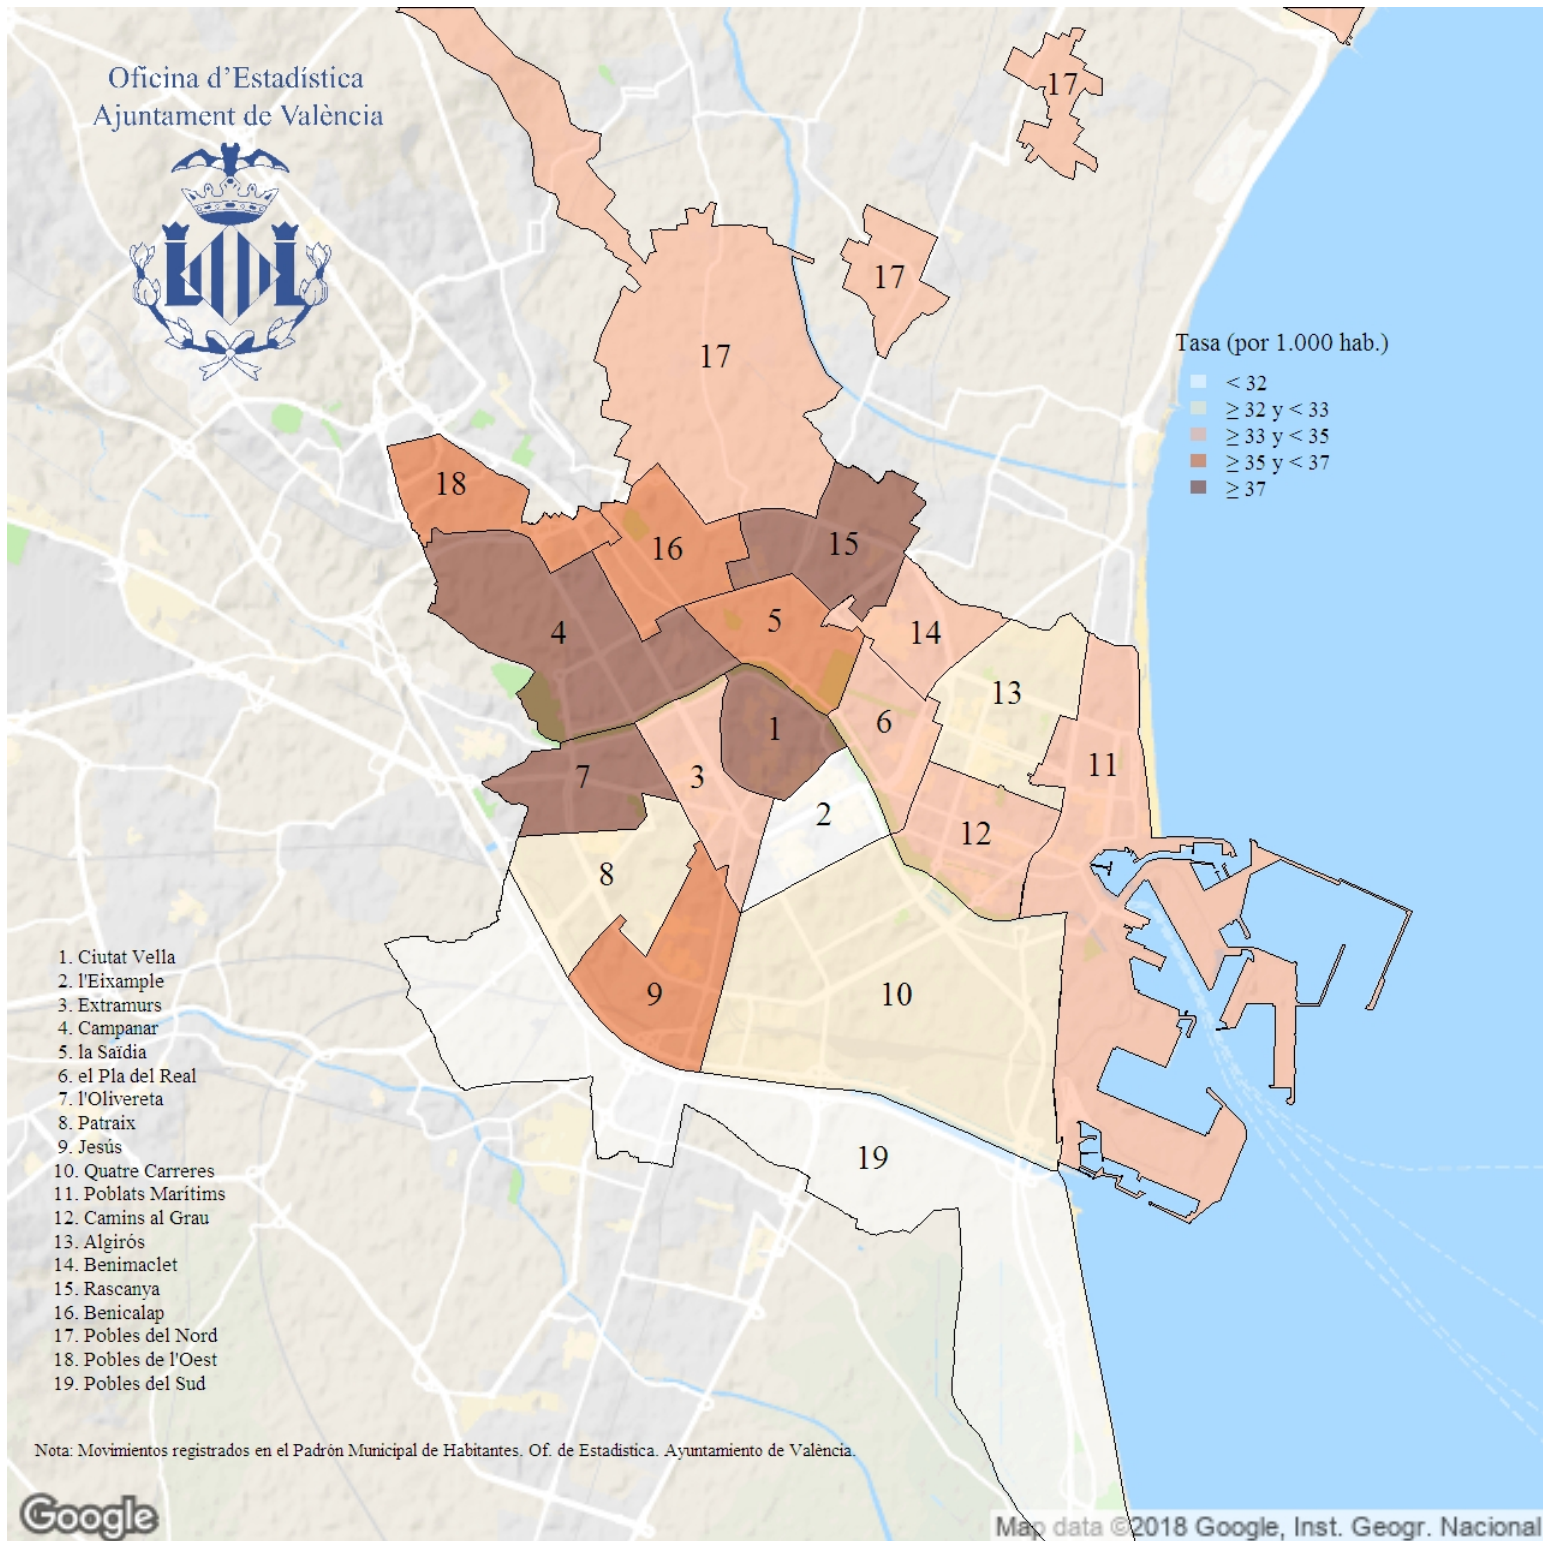

# Tasa bruta de emigración. 2018

**Indicador:** Tasa bruta de emigración

**Definición y forma de cálculo:** Cociente del número de altas por emigración registradas en la ciudad durante al año de referencia entre la población calculada a mitad del año de referencia.

**Fuente:** Modificaciones registradas en el Padrón Municipal de Habitantes. Ayuntamiento de València

**Periodicidad:** Anual

**Unidades:** Expresado en tanto por 1.000

**Observaciones:** La población calculada a mitad del año de referencia se obtiene como semisuma de las poblaciones correspondientes a 1 de enero del año de referencia y 1 de enero del año siguiente. Los datos de movimientos y población provienen de la explotación estadística del fichero del Padrón Municipal de Habitantes del Ayuntamiento de València y de las modificaciones registradas.