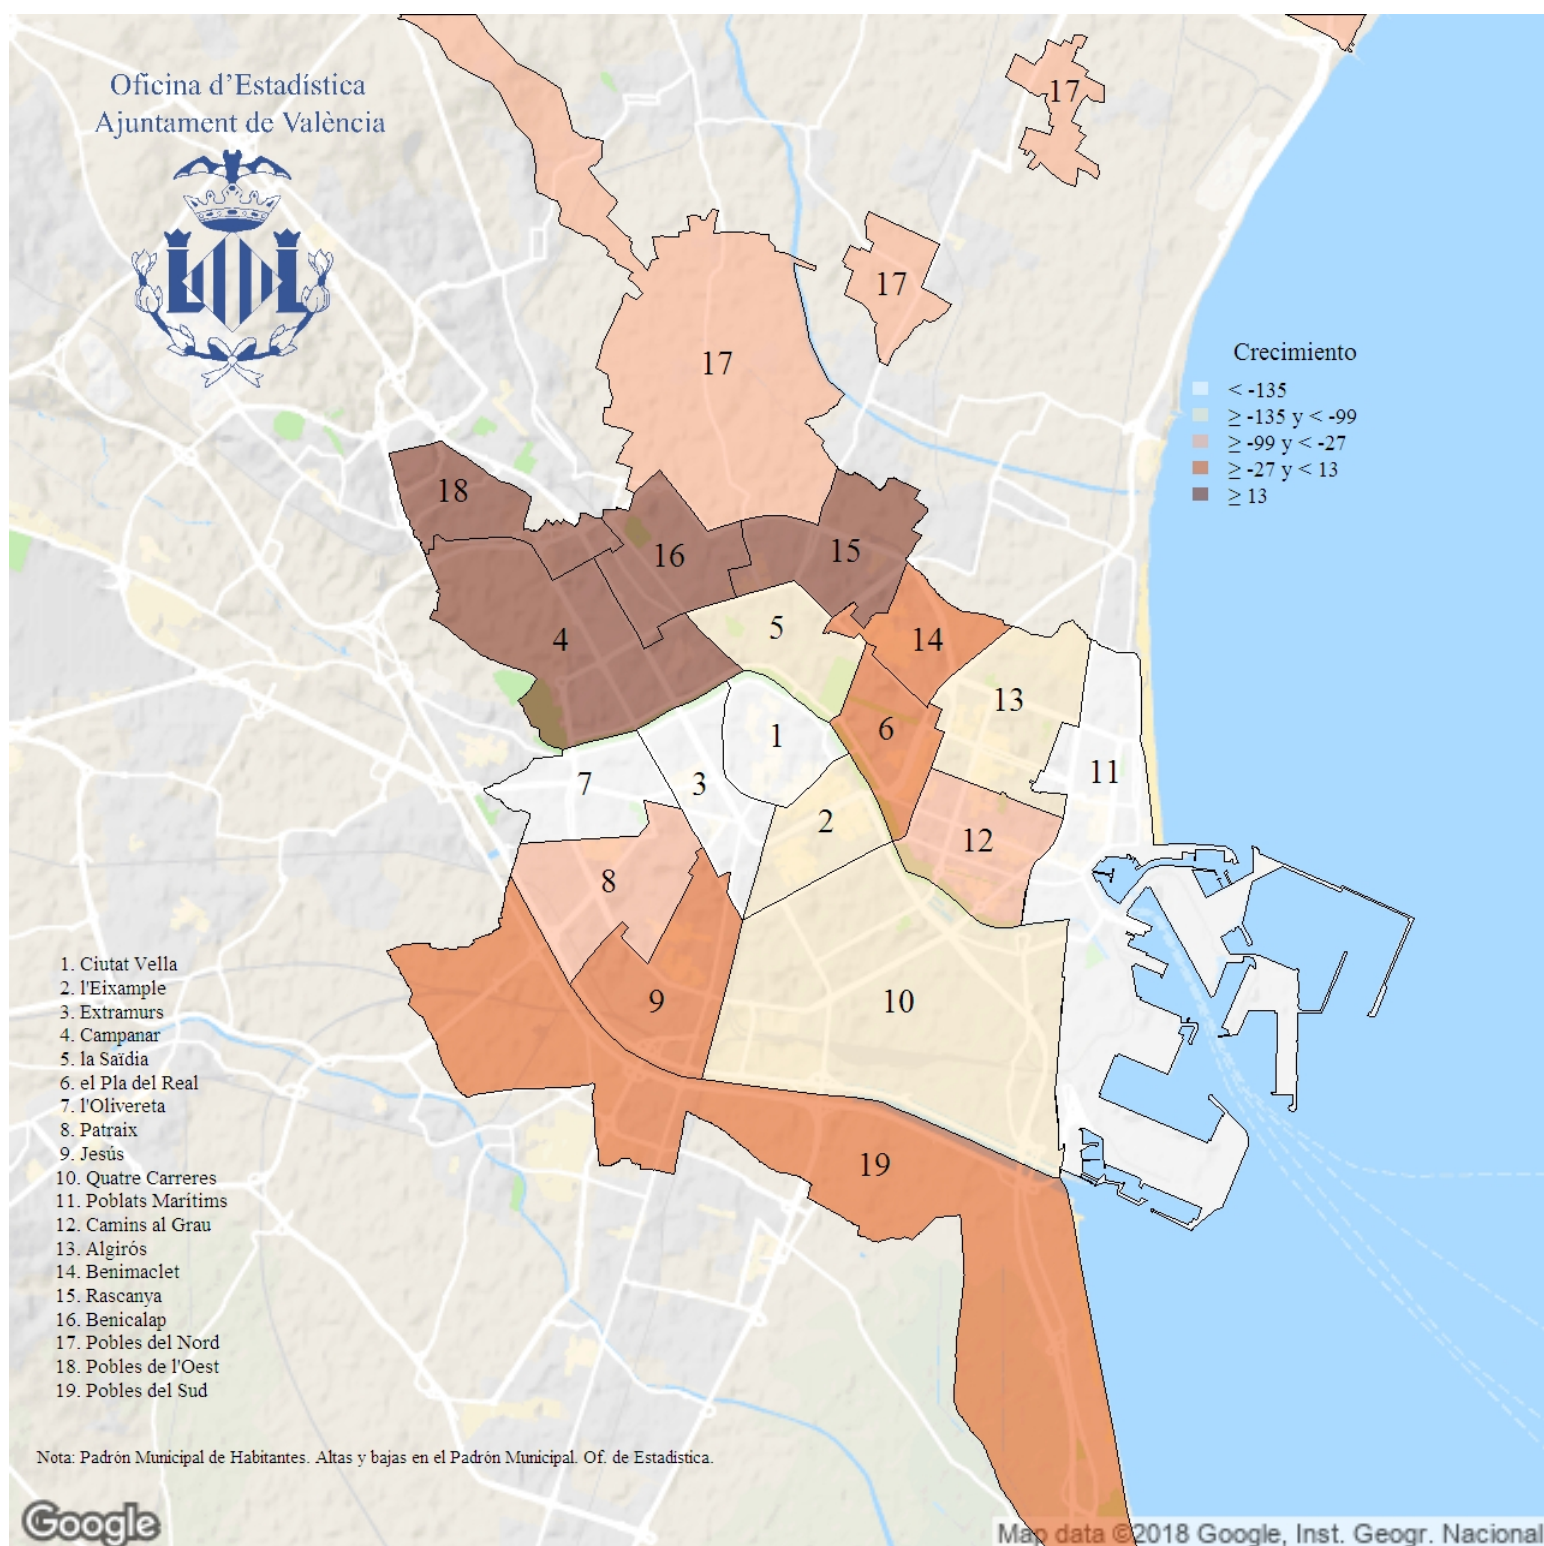

Crecimiento vegetativo registrado en el Padrón. 2018

Indicador: Crecimiento vegetativo registrado en el Padrón

Definición y forma de cálculo: Diferencia entre el número de nacimientos y de defunciones registradas en el Padrón Municipal de Habitantes de la ciudad durante el año de referencia.

Fuente: Padrón Municipal de Habitantes. Oficina de Estadística del Ayuntamiento de València

Periodicidad: Anual

Unidades: Personas

Observaciones: Este indicador muestra el crecimiento / decrecimiento de la población si estuviese cerrada a los flujos migratorios. Los datos de nacimientos y defunciones provienen de la explotación estadística del fichero de modificaciones en el Padrón Municipal de Habitantes de la ciudad durante el año de referencia.