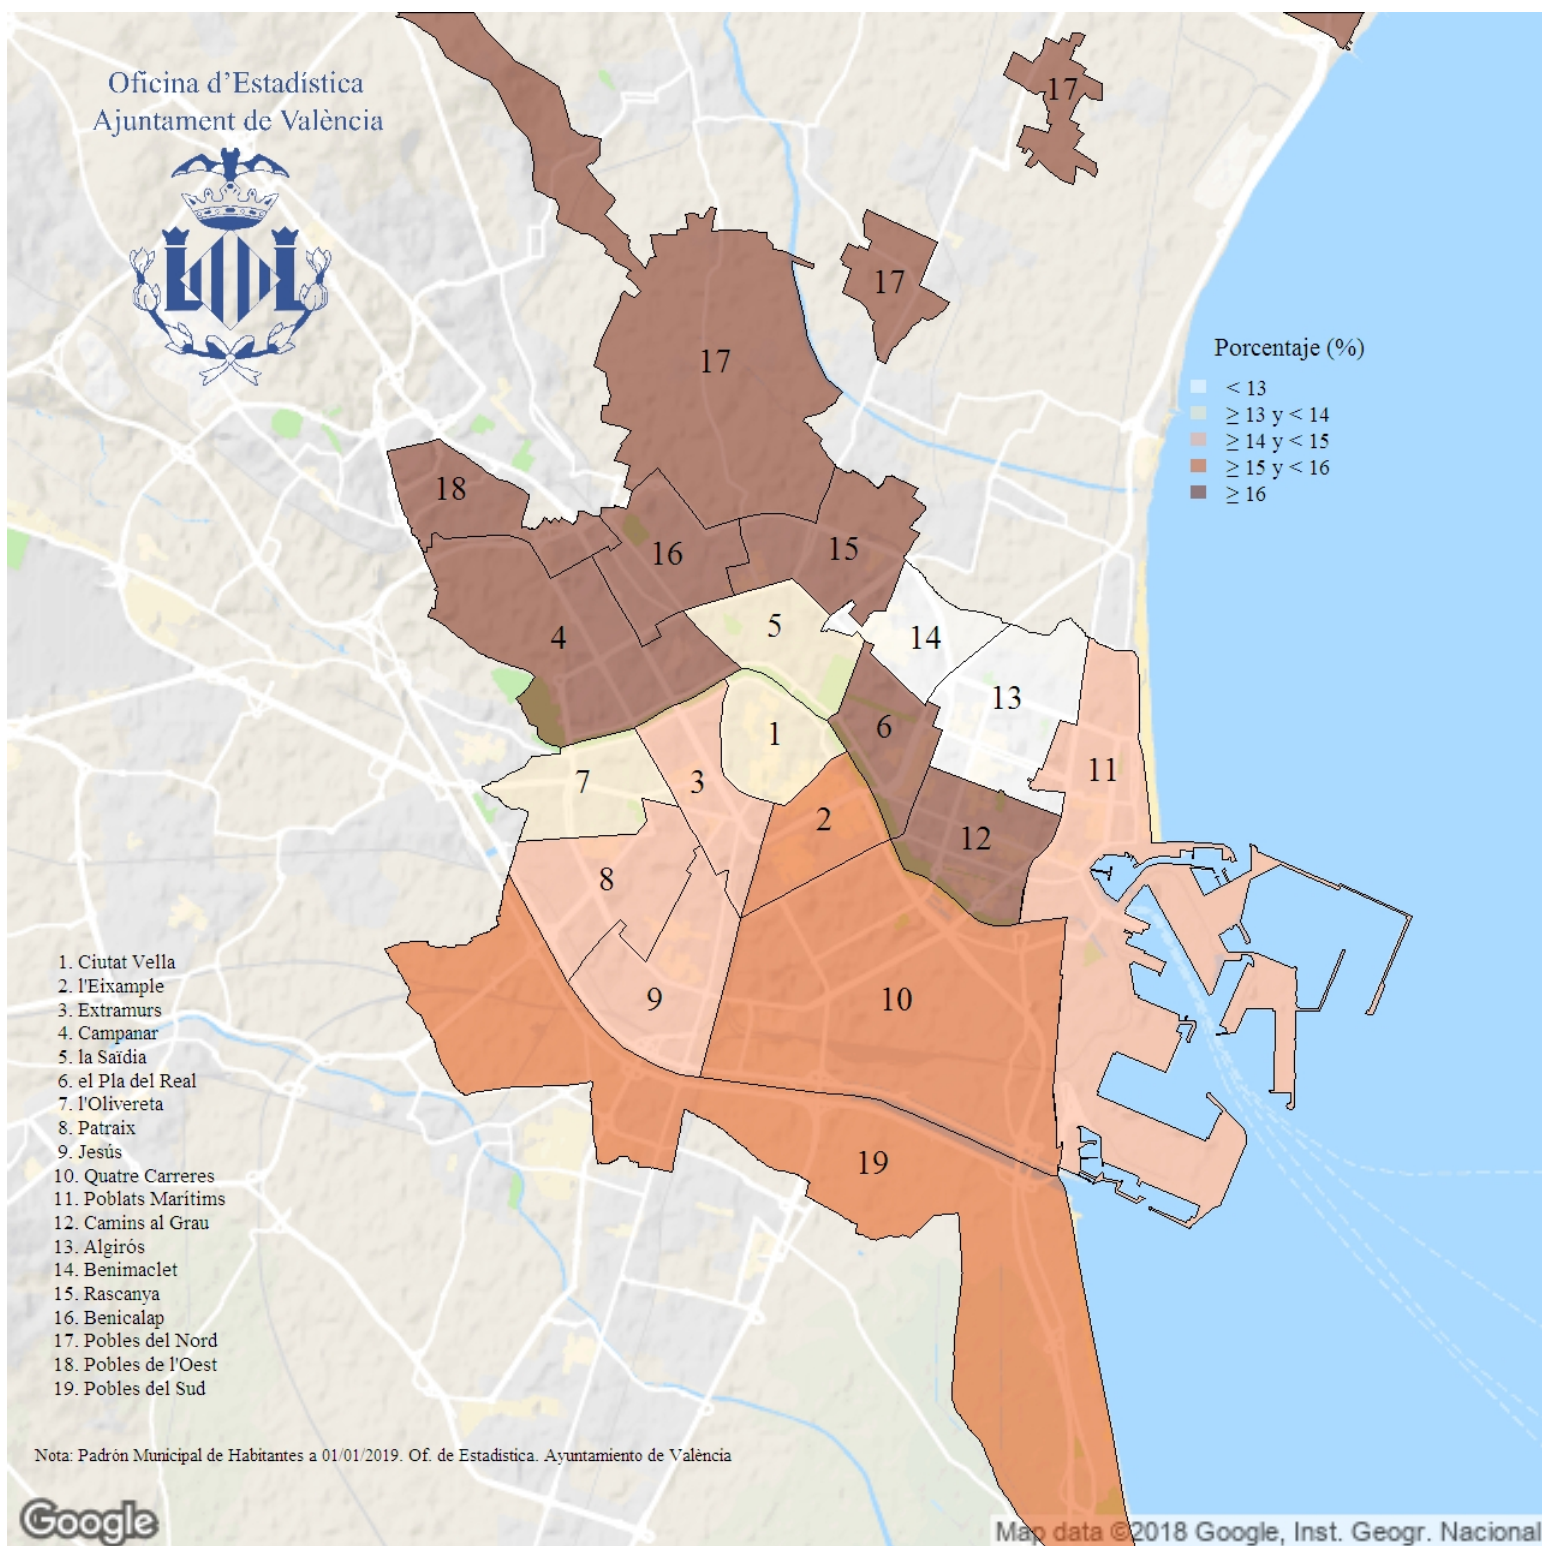

# Proporció de població menor de 16 anys. 2019

**Indicador:** Proporción de población menor de 16 años

**Definición y forma de cálculo:** Cociente de la población menor de 16 años de edad entre la población residente en la ciudad a 1 de enero del año de referencia.

**Fuente:** Padrón Municipal de Habitantes a 1 de enero de cada año. Ayuntamiento de València.

**Periodicidad:** Anual

**Unidades:** Expresado en porcentaje

**Observaciones:** Indica la proporción de población por debajo de la edad laboral legal respecto al total de población. Los datos ofrecidos provienen de la explotación estadística del fichero del Padrón Municipal de Habitantes del Ayuntamiento de València.