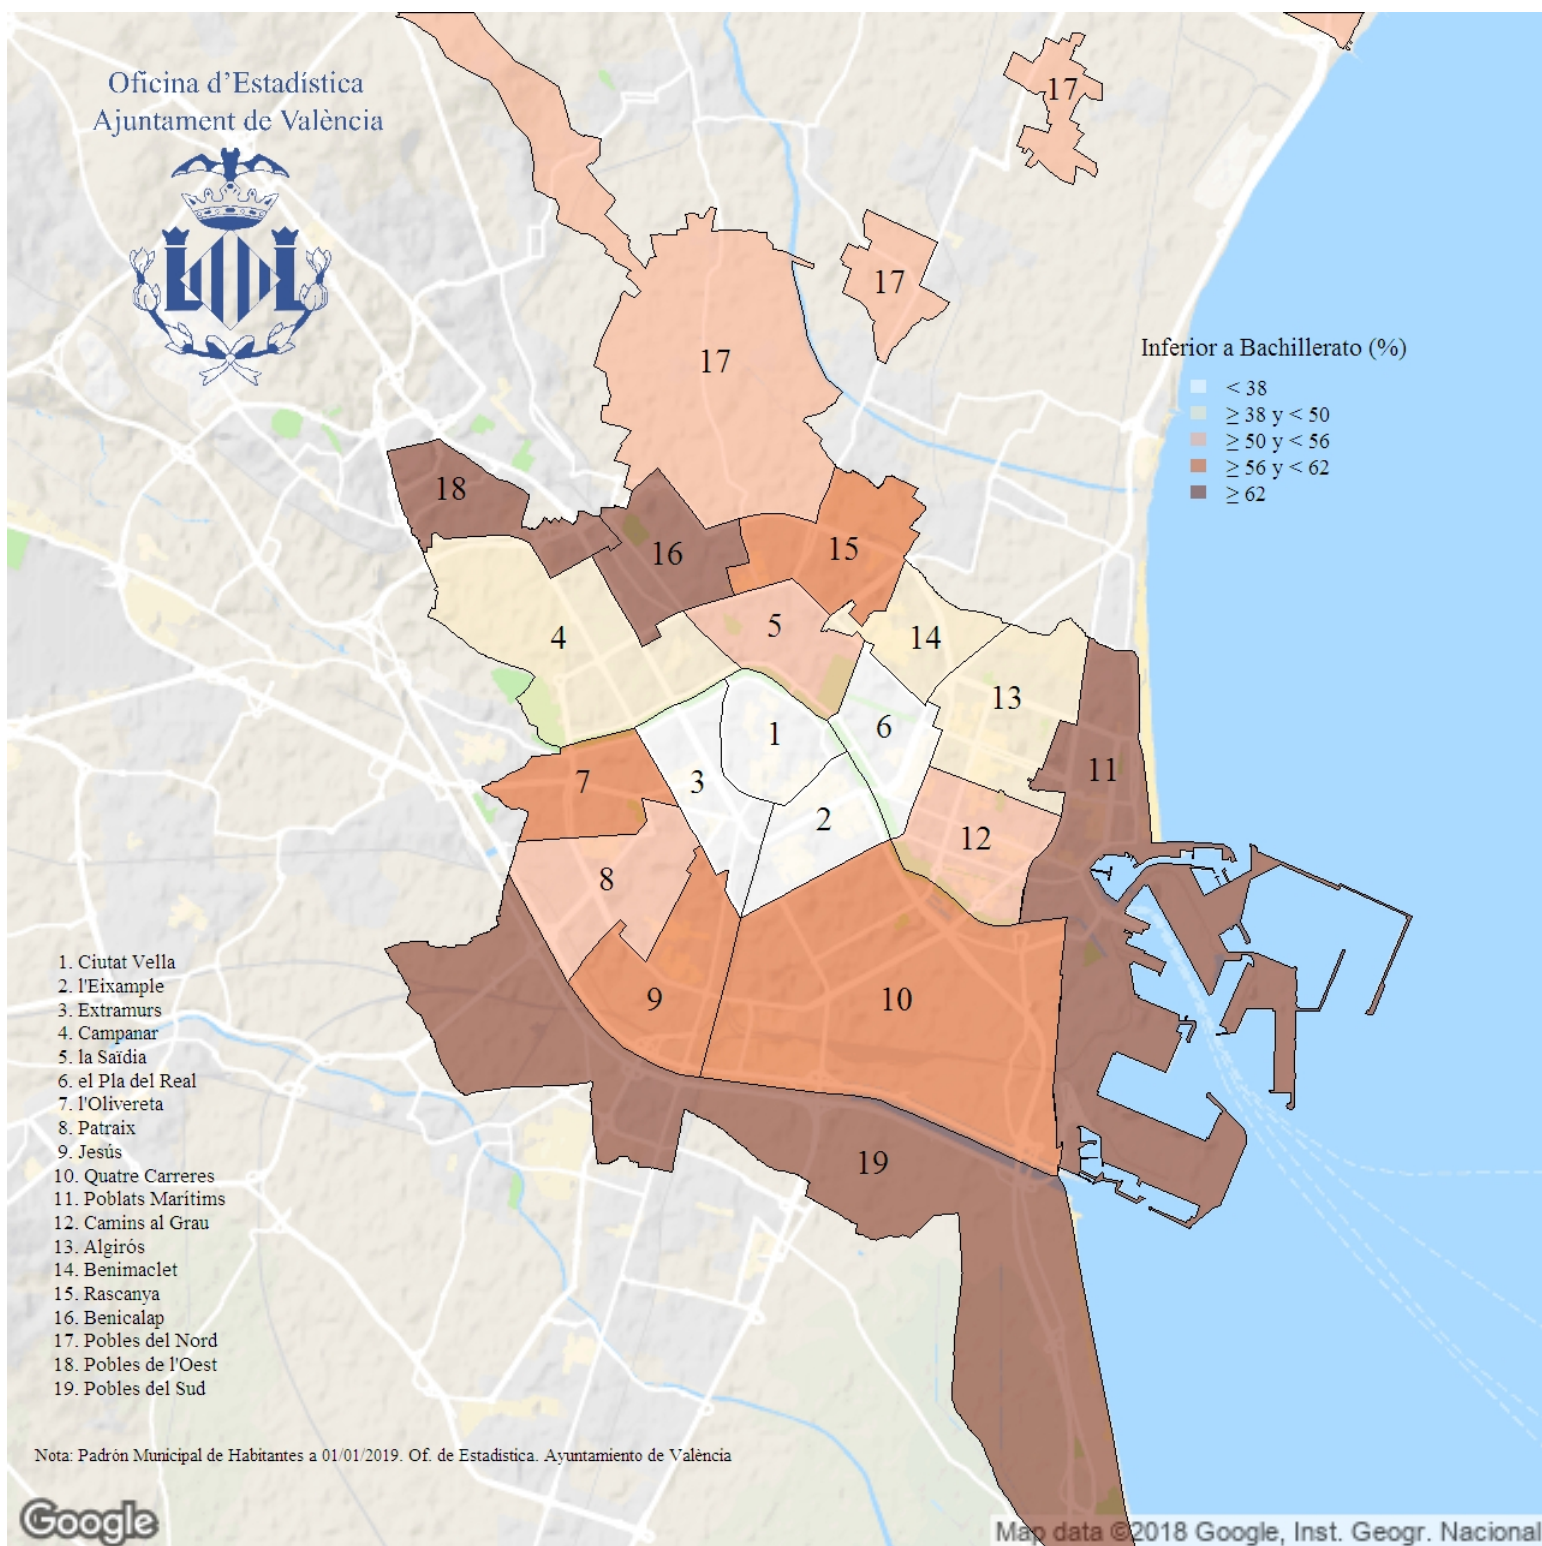

Población de 18 años o más con nivel de estudios inferior a Bachillerato. 2019

Indicador: Población de 18 años o más con nivel de estudios inferior a Bachillerato

Definición y forma de cálculo: Cociente de la población residente de 18 años o más con nivel de estudios de primaria o inferior entre la población de dicha edad residente en la ciudad a 1 de enero del año de referencia.

Fuente: Padrón Municipal de Habitantes a 1 de enero de cada año. Ayuntamiento de València.

Periodicidad: Anual

Unidades: Expresado en porcentaje

Observaciones: Los datos ofrecidos provienen de la explotación estadística del fichero del Padrón Municipal de Habitantes del Ayuntamiento de València.