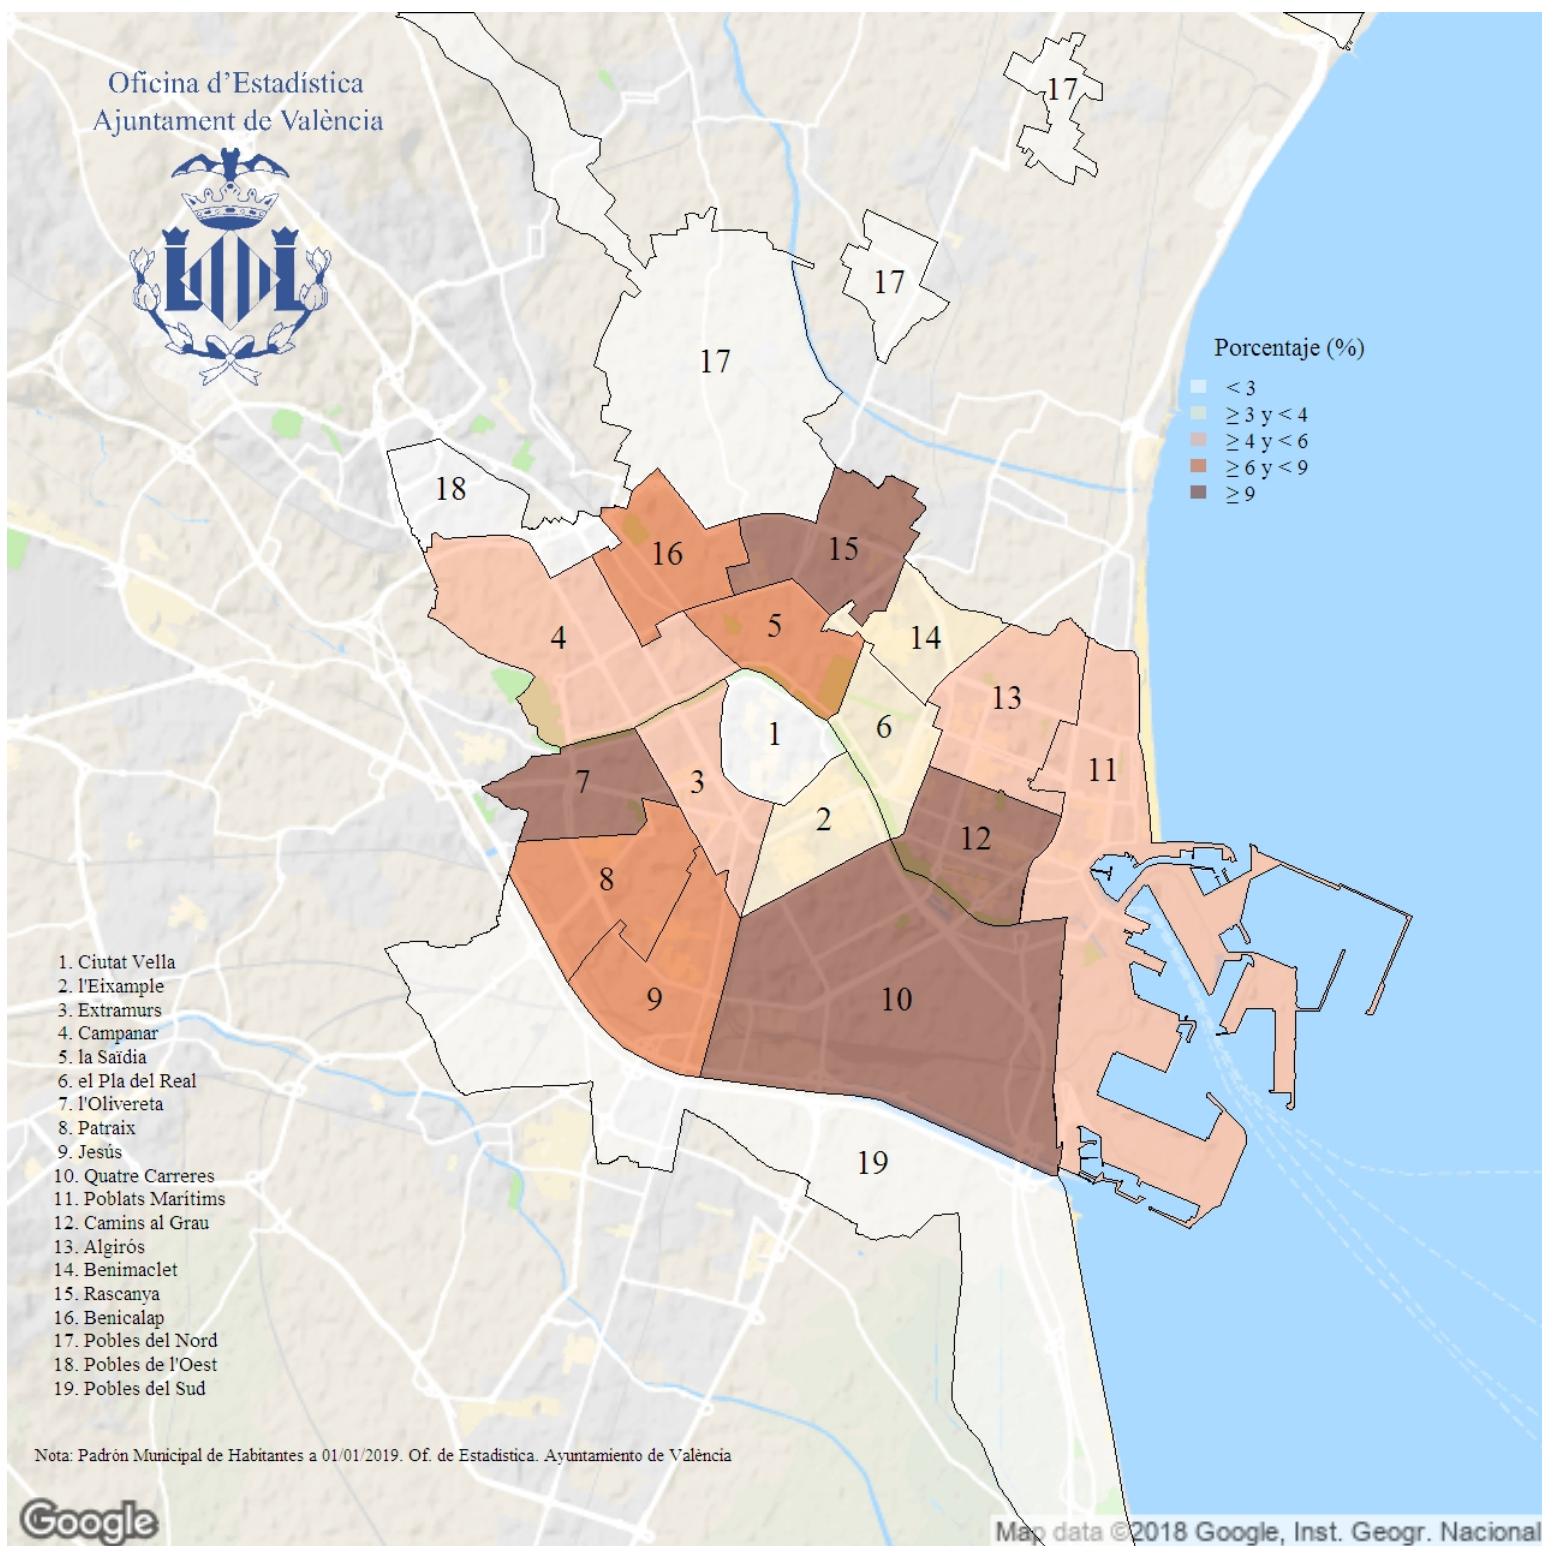

Distribución porcentual de la población de nacionalidad extranjera de América del Sur. 2019

Indicador: Distribución porcentual de la población de nacionalidad extranjera de América del Sur

Definición y forma de cálculo: Cociente de la población extranjera nacional de un país de América del Sur entre la población residente en la ciudad de las mismas nacionalidades, a 1 de enero del año de referencia, multiplicado por 100.

Fuente: Padrón Municipal de Habitantes a 1 de enero de cada año. Ayuntamiento de València.

Periodicidad: Anual

Unidades: Expresado en porcentaje

Observaciones: Los datos ofrecidos provienen de la explotación estadística del fichero del Padrón Municipal de Habitantes del Ayuntamiento de València.