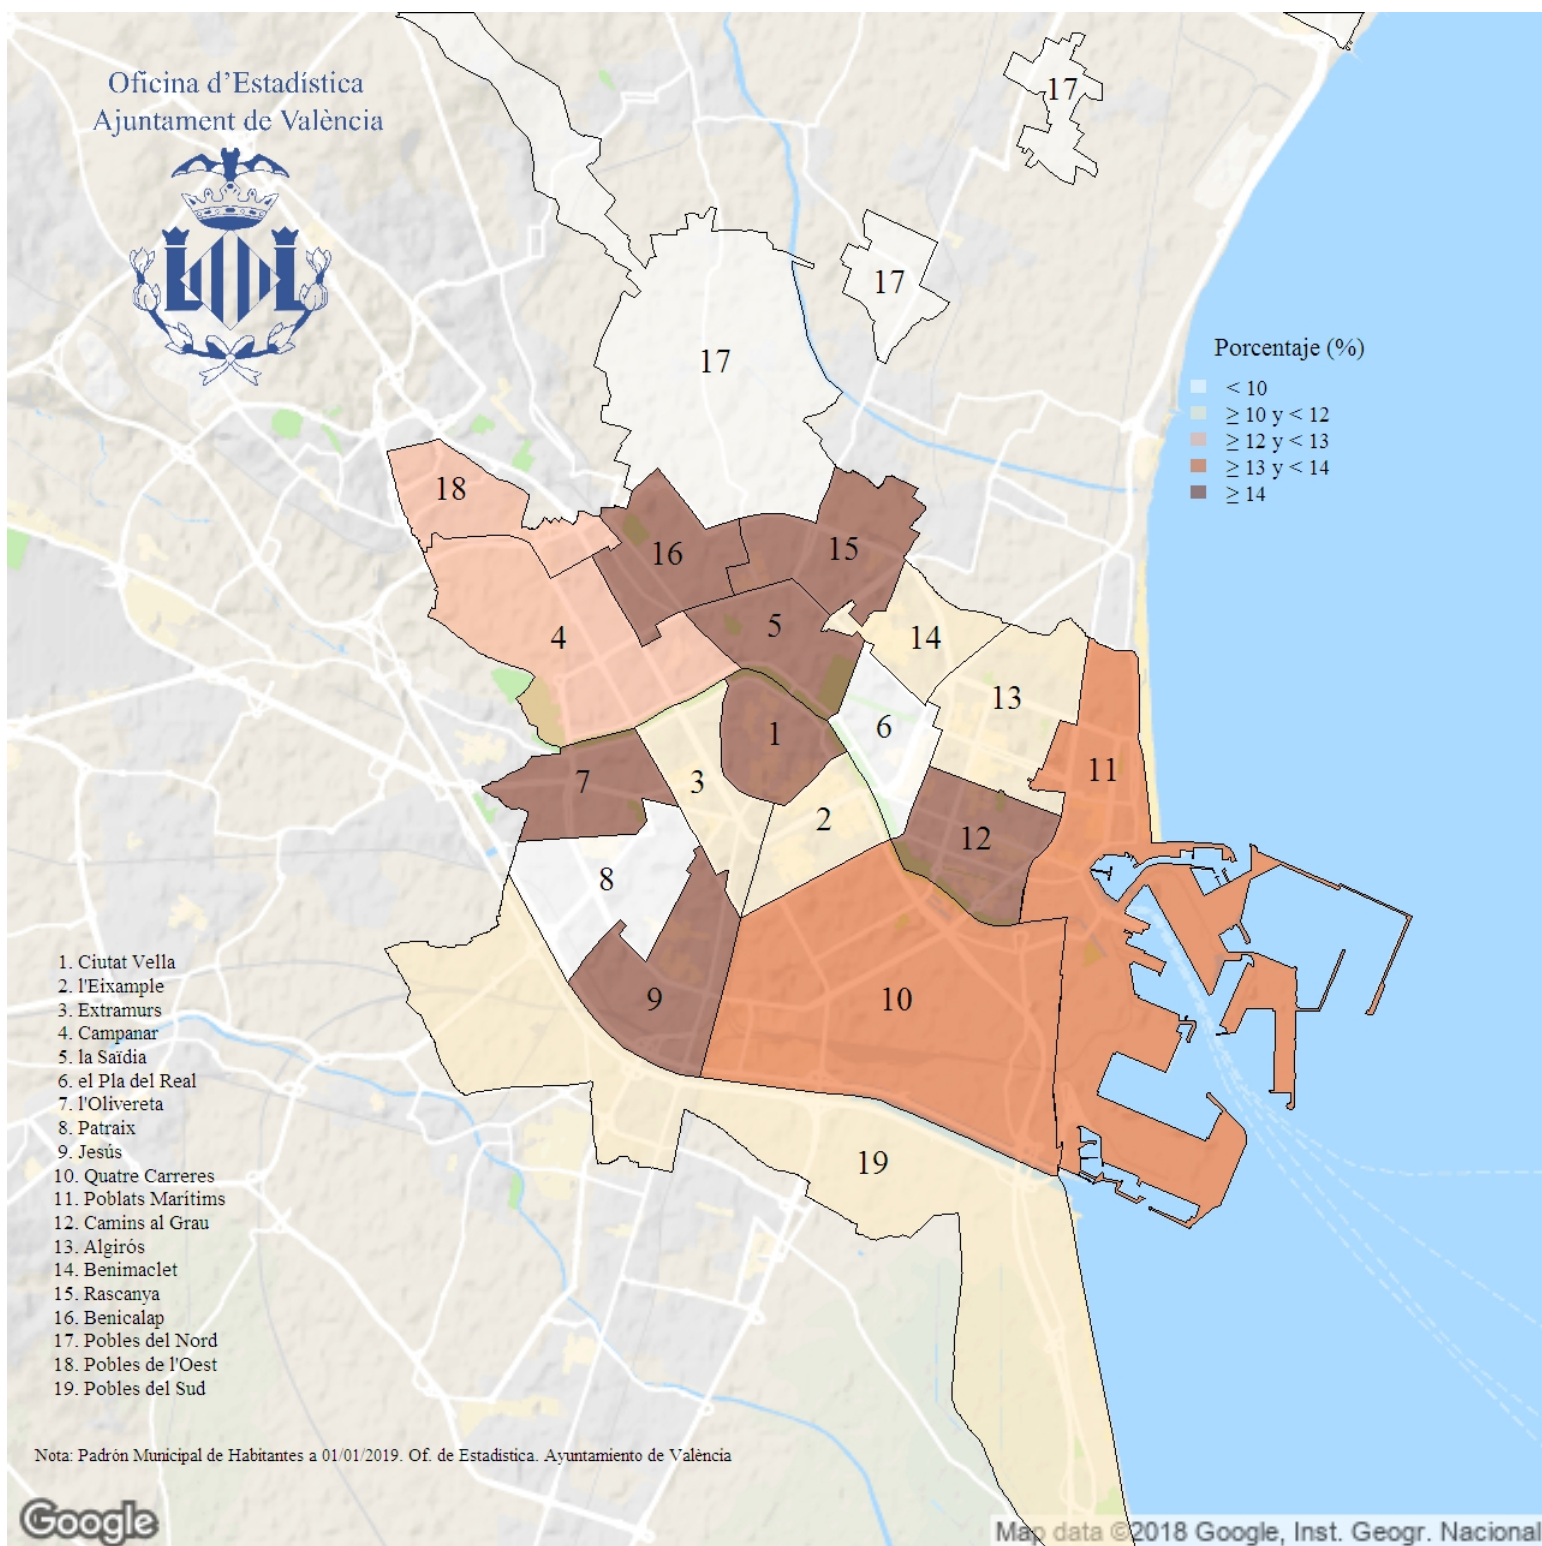

# Porcentaje de población de nacionalidad extranjera. 2019

**Indicador:** Porcentaje de población de nacionalidad extranjera

**Definición y forma de cálculo:** Cociente de la población de nacionalidad no española entre la población residente en la ciudad a 1 de enero del año de referencia.

**Fuente:** Padrón Municipal de Habitantes a 1 de enero de cada año. Ayuntamiento de València.

**Periodicidad:** Anual

**Unidades:** Expresado en porcentaje

**Observaciones:** Muestra el peso de la población de nacionalidad extranjera respecto al total de población. Los datos ofrecidos provienen de la explotación estadística del fichero del Padrón Municipal de Habitantes del Ayuntamiento de València.