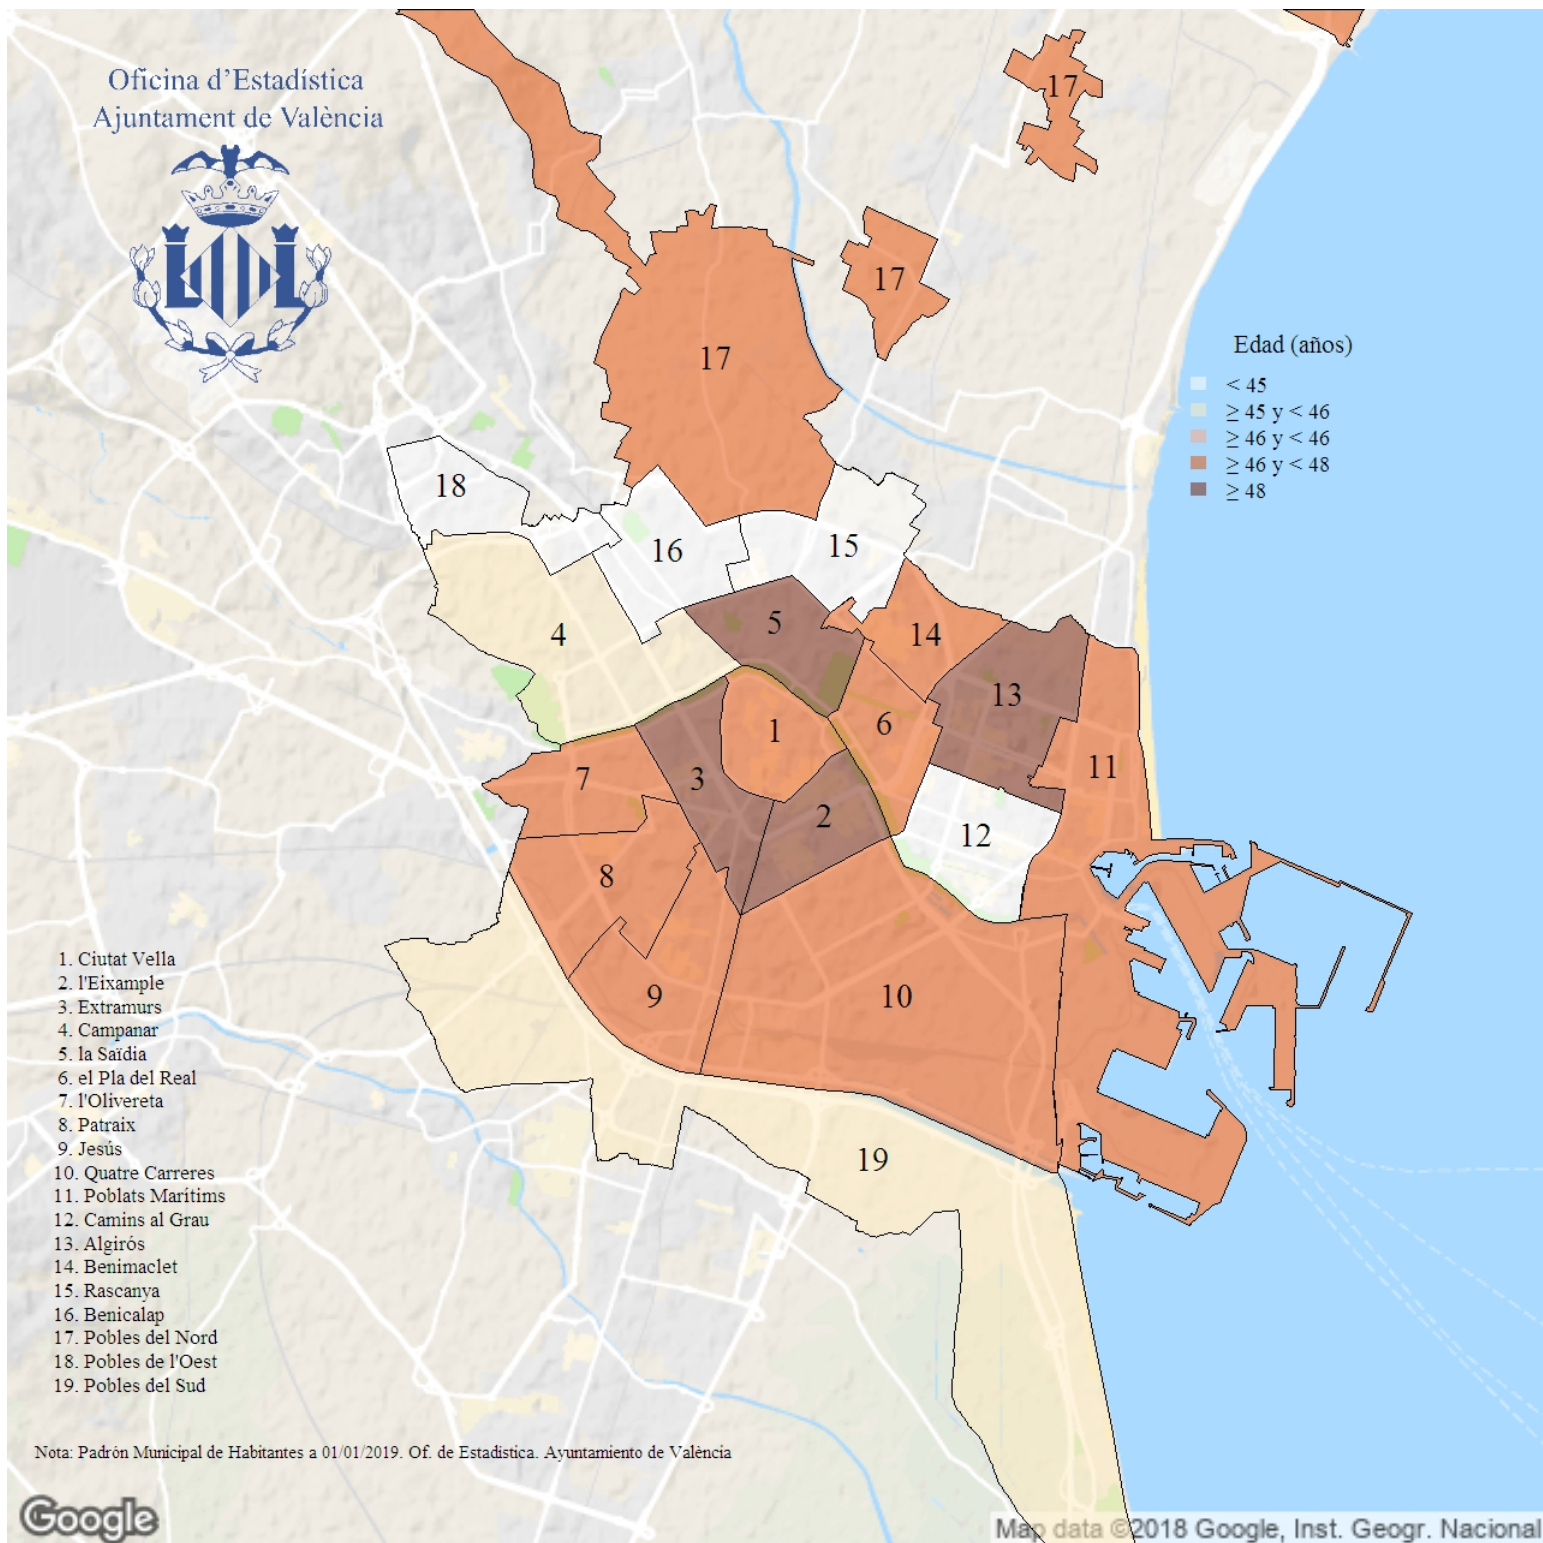

Edad media de las mujeres. 2019

Indicador: Edad media de las mujeres

Definición y forma de cálculo: Media aritmética de las edades de las mujeres residentes en la ciudad a 1 de enero del año de referencia.

Fuente: Padrón Municipal de Habitantes a 1 de enero de cada año. Ayuntamiento de València.

Periodicidad: Anual

Unidades: Expresado en años

Observaciones: Estadístico descriptivo que resume la distribución de edades observadas en la población femenina residente de la ciudad. La parte entera de la edad se ha calculado como la diferencia entre el año de referencia y el año de nacimiento. La parte decimal se ha calculado como el número de días transcurridos hasta el mes y día de nacimiento dividido por el número de días del año de referencia. Los datos ofrecidos provienen de la explotación estadística del fichero del Padrón Municipal de Habitantes del Ayuntamiento de València.