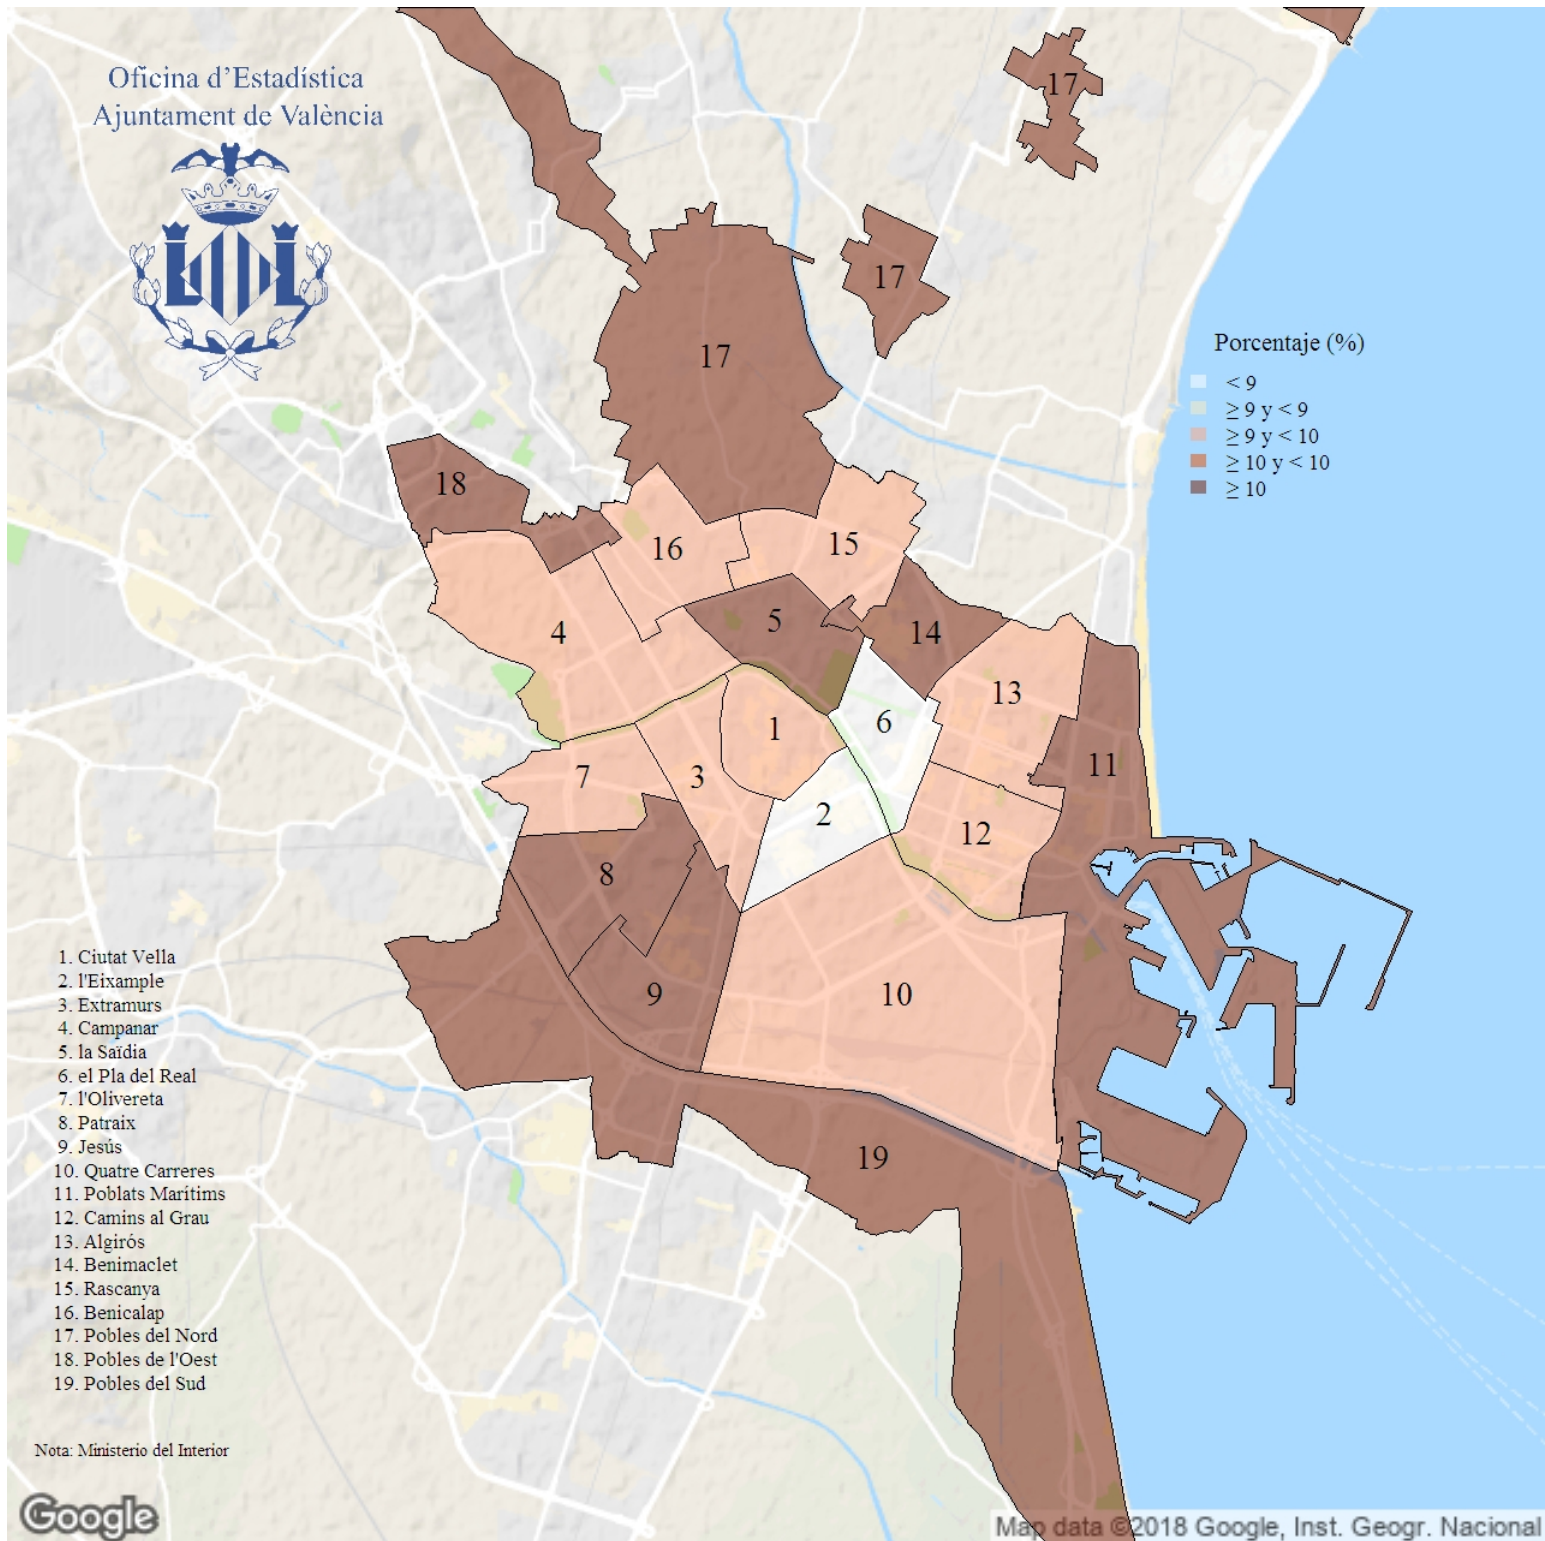

Porcentaje de votos a CPE en las Elecciones Europeas. 2019

Indicador: Porcentaje de votos a CPE en las Elecciones Europeas

Definición y forma de cálculo: Cociente del número de votos a CPE (Compromís per Europa) entre el total de votos a candidaturas, multiplicado por 100

Fuente: Ministerio del Interior

Periodicidad: Quinquenal

Unidades: Porcentaje (respecto a votos a candidaturas)

Observaciones: NA