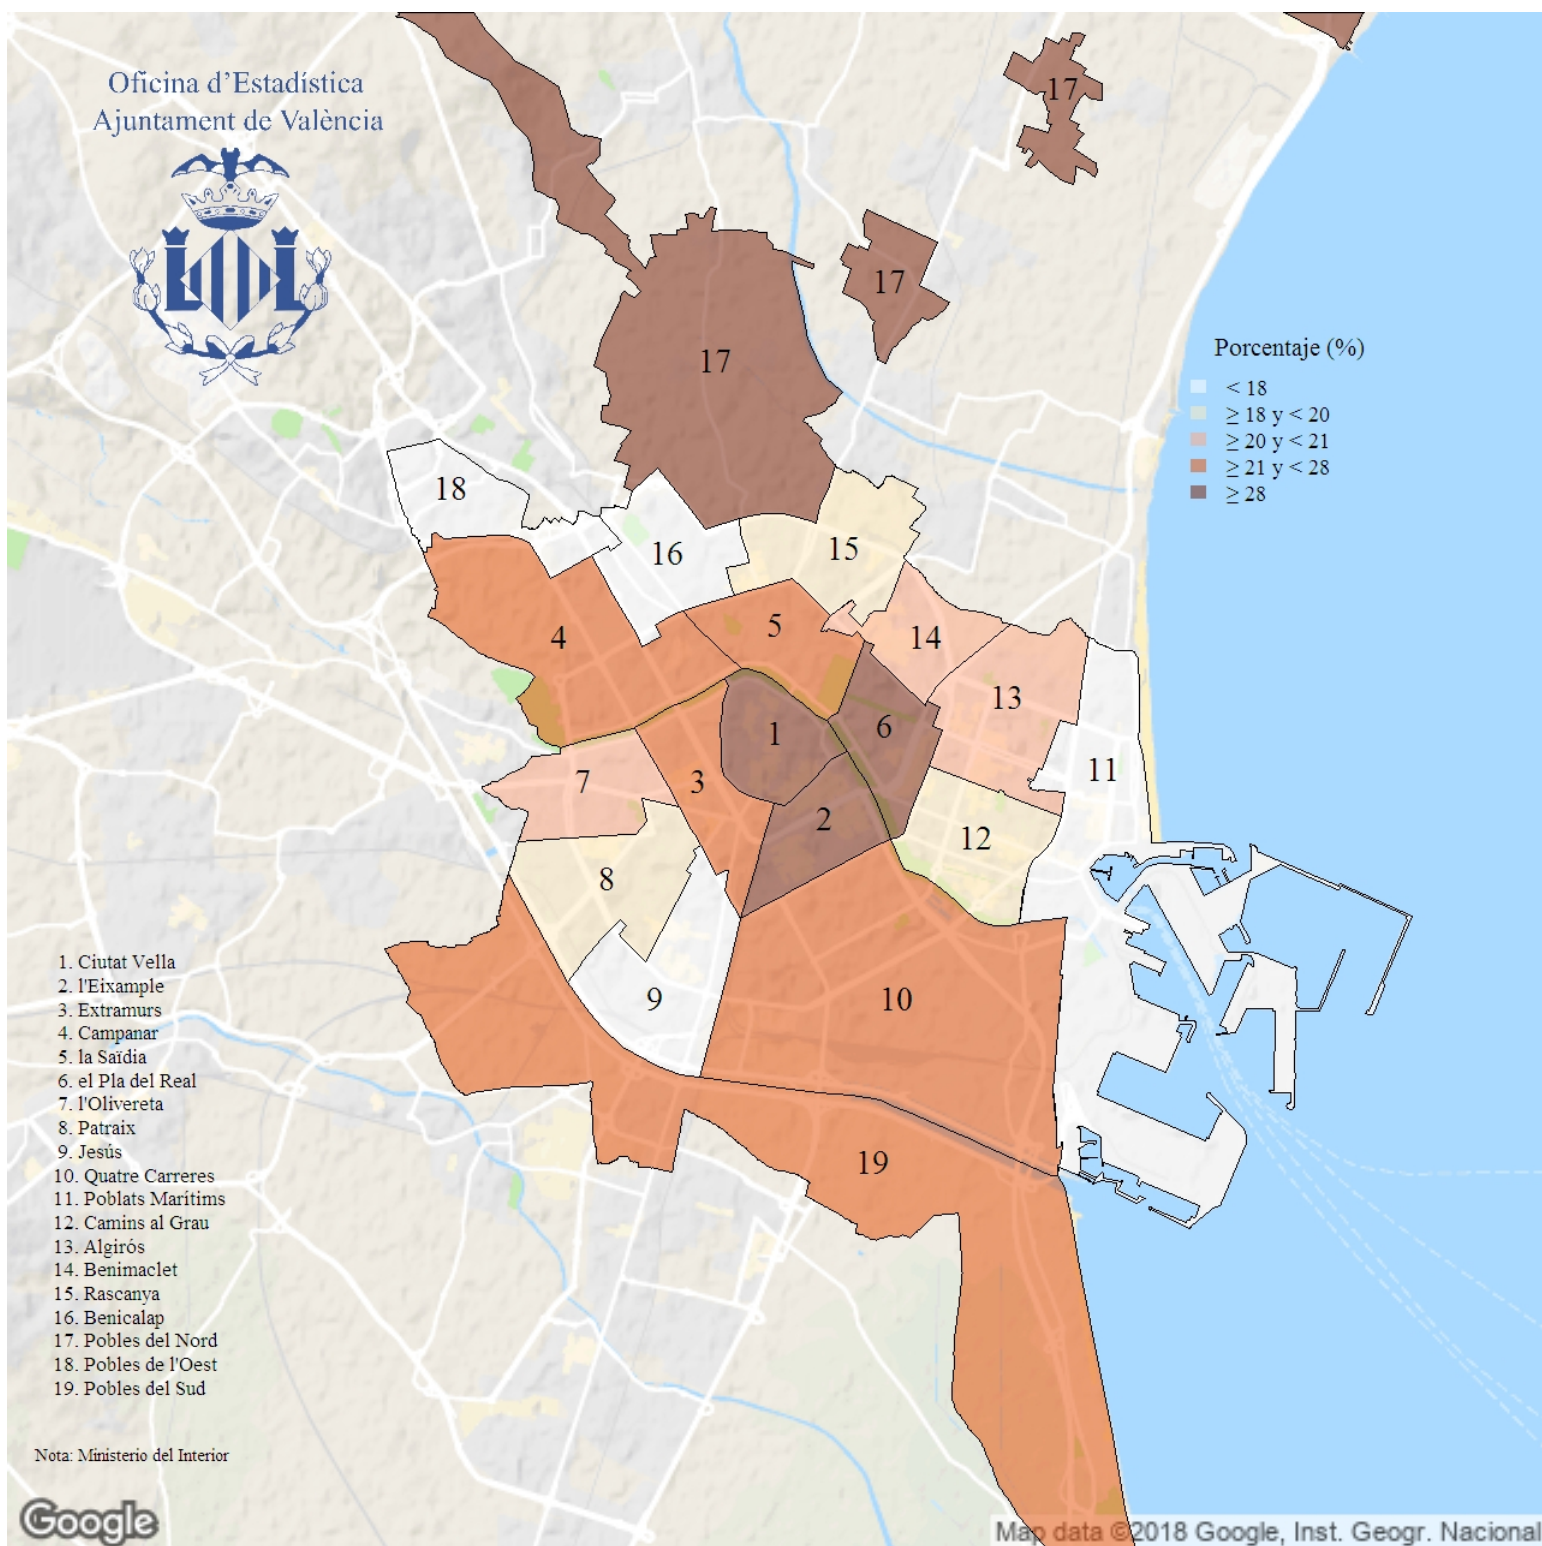

Porcentaje de votos al PP en las Elecciones Europeas. 2019

Indicador: Porcentaje de votos al PP en las Elecciones Europeas

Definición y forma de cálculo: Cociente del número de votos al Partido Popular (PP) entre el total de votos a candidaturas, multiplicado por 100

Fuente: Ministerio del Interior

Periodicidad: Quinquenal

Unidades: Porcentaje (respecto a votos a candidaturas)

Observaciones: NA