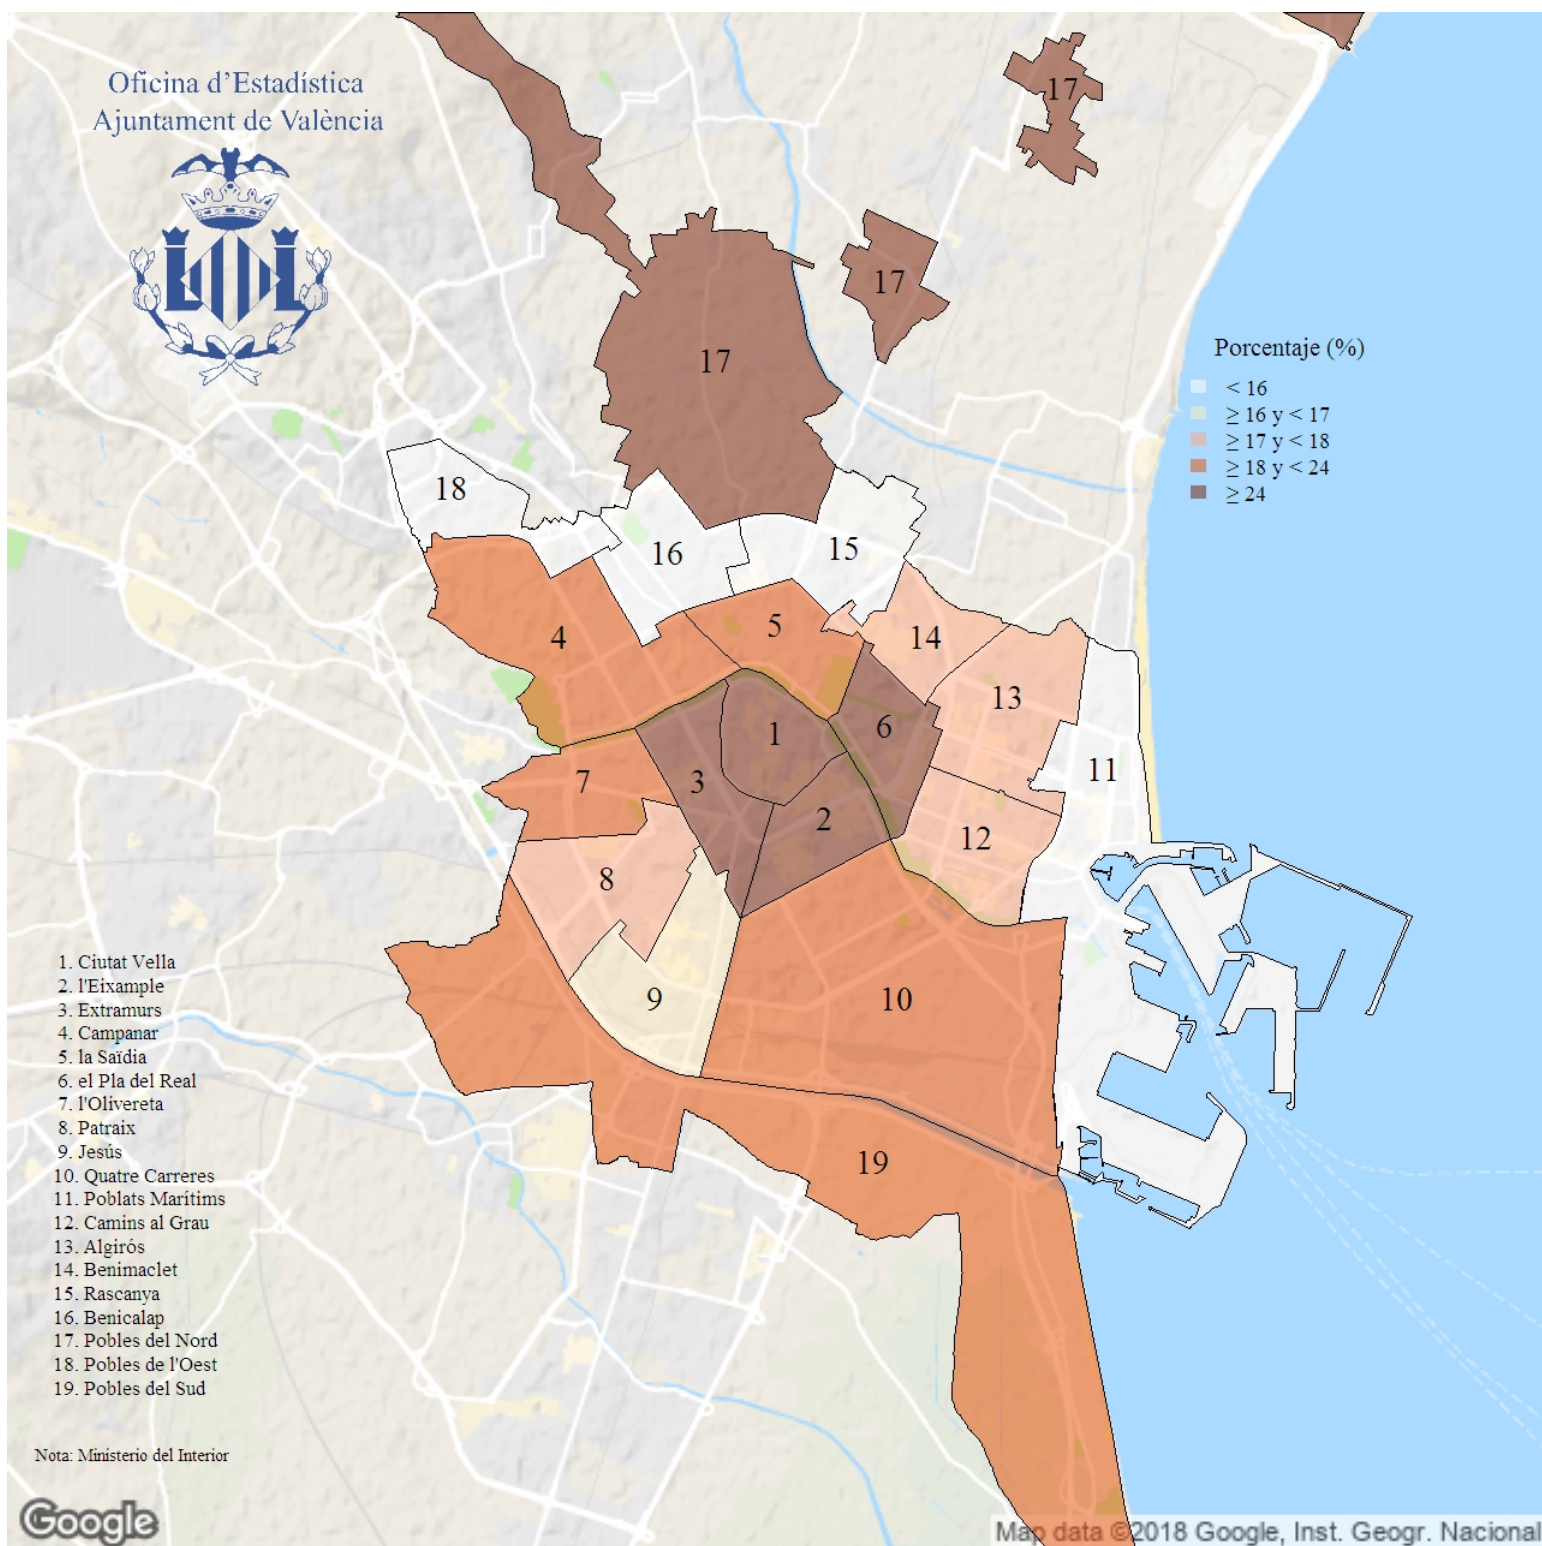

Porcentaje de votos al PP en las Elecciones Autonómicas. 2019

Indicador: Porcentaje de votos al PP en las Elecciones Autonómicas

Definición y forma de cálculo: Cociente del número de votos al Partido Popular (PP) entre el total de votos a candidaturas, multiplicado por 100

Fuente: Conselleria de Presidencia. Generalitat Valenciana

Periodicidad: Cuatrienal

Unidades: Porcentaje (respecto a votos a candidaturas)

Observaciones: NA