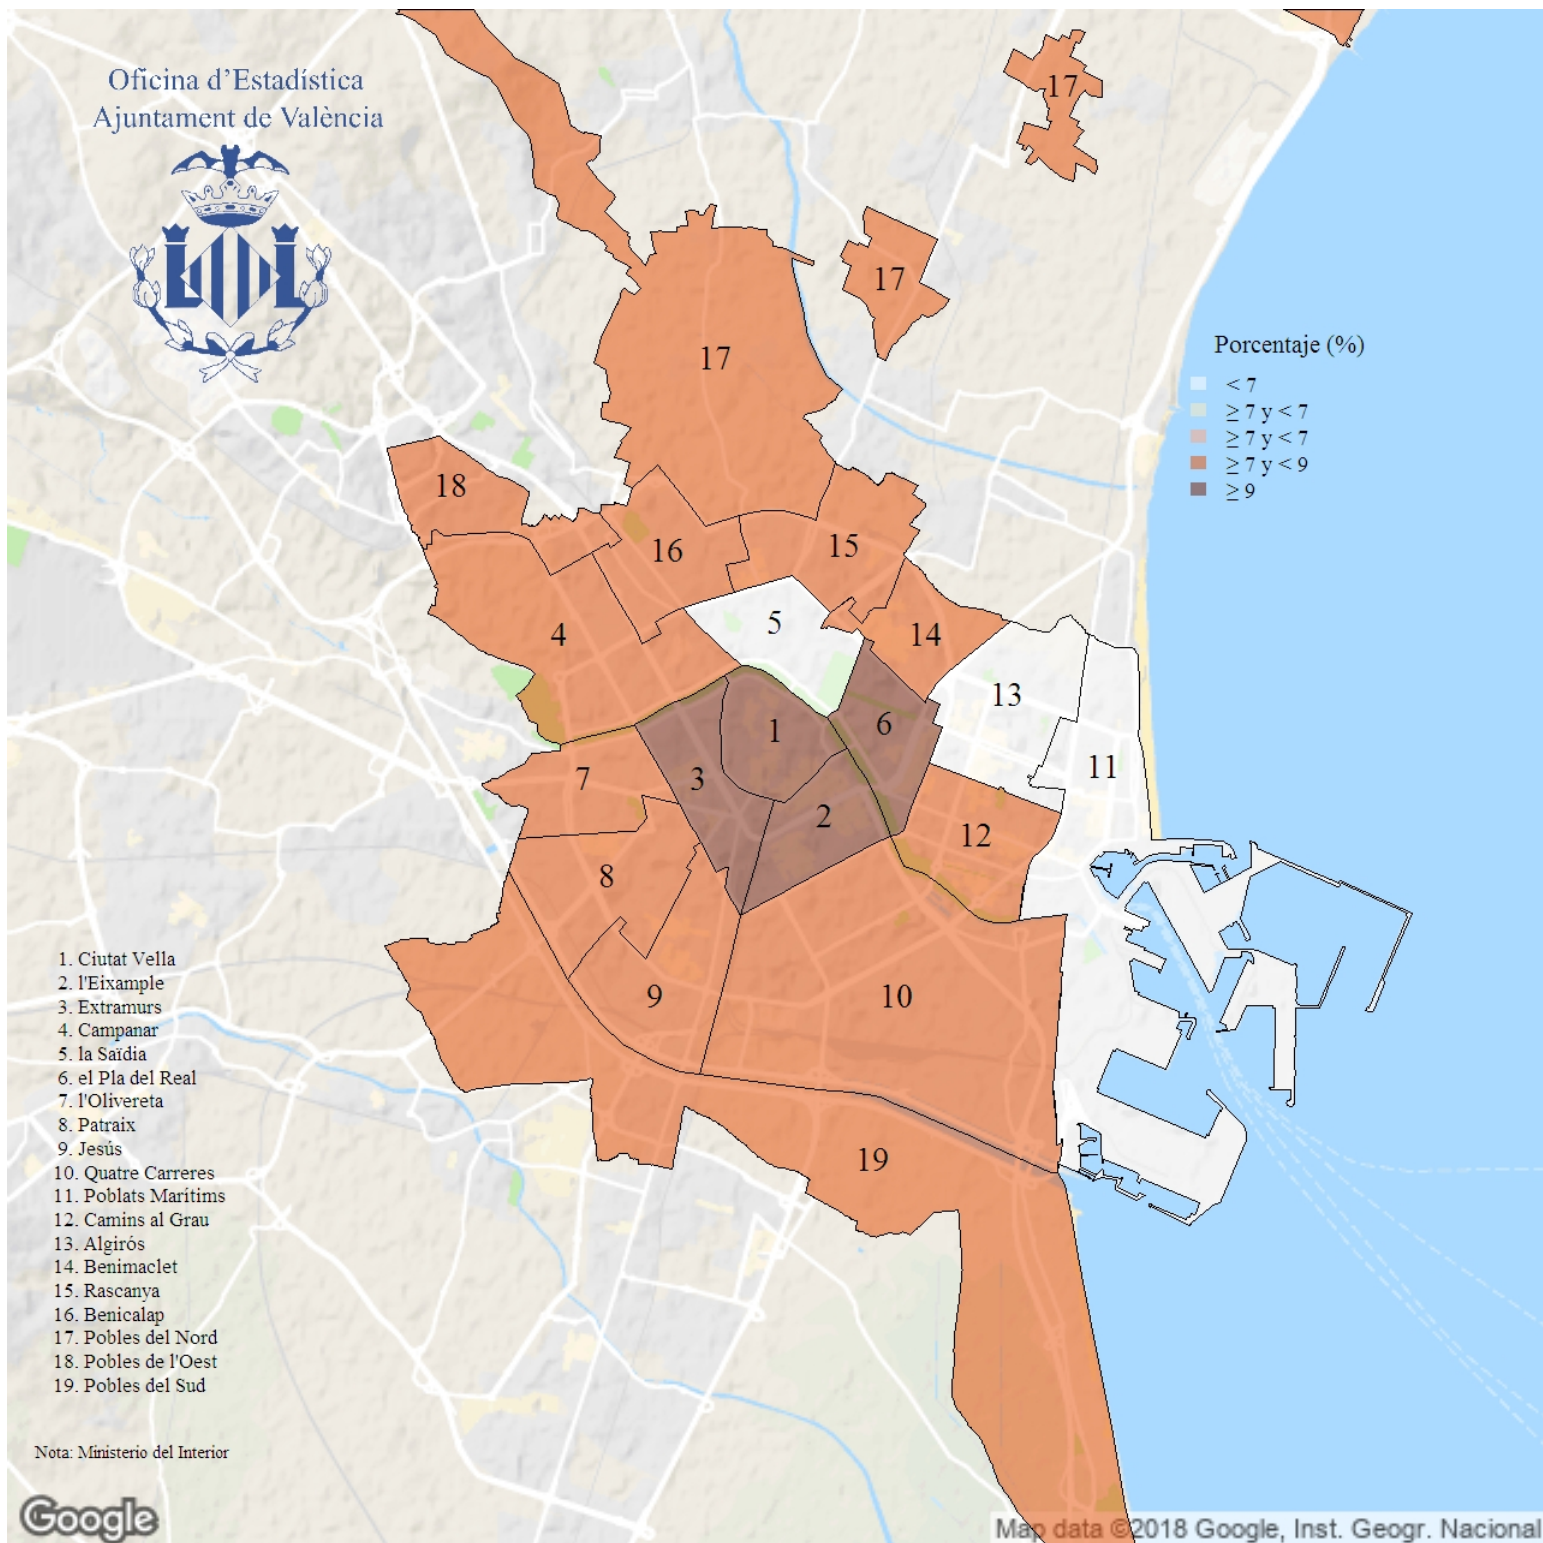

# Porcentaje de votos a VOX en las Elecciones Locales. 2019

**Indicador:** Porcentaje de votos a VOX en las Elecciones Locales

**Definición y forma de cálculo:** Cociente del número de votos a VOX entre el total de votos a candidaturas, multiplicado por 100

**Fuente:** Ministerio del Interior

**Periodicidad:** Cuatrienal

**Unidades:** Porcentaje (respecto a votos a candidaturas)

**Observaciones:** NA