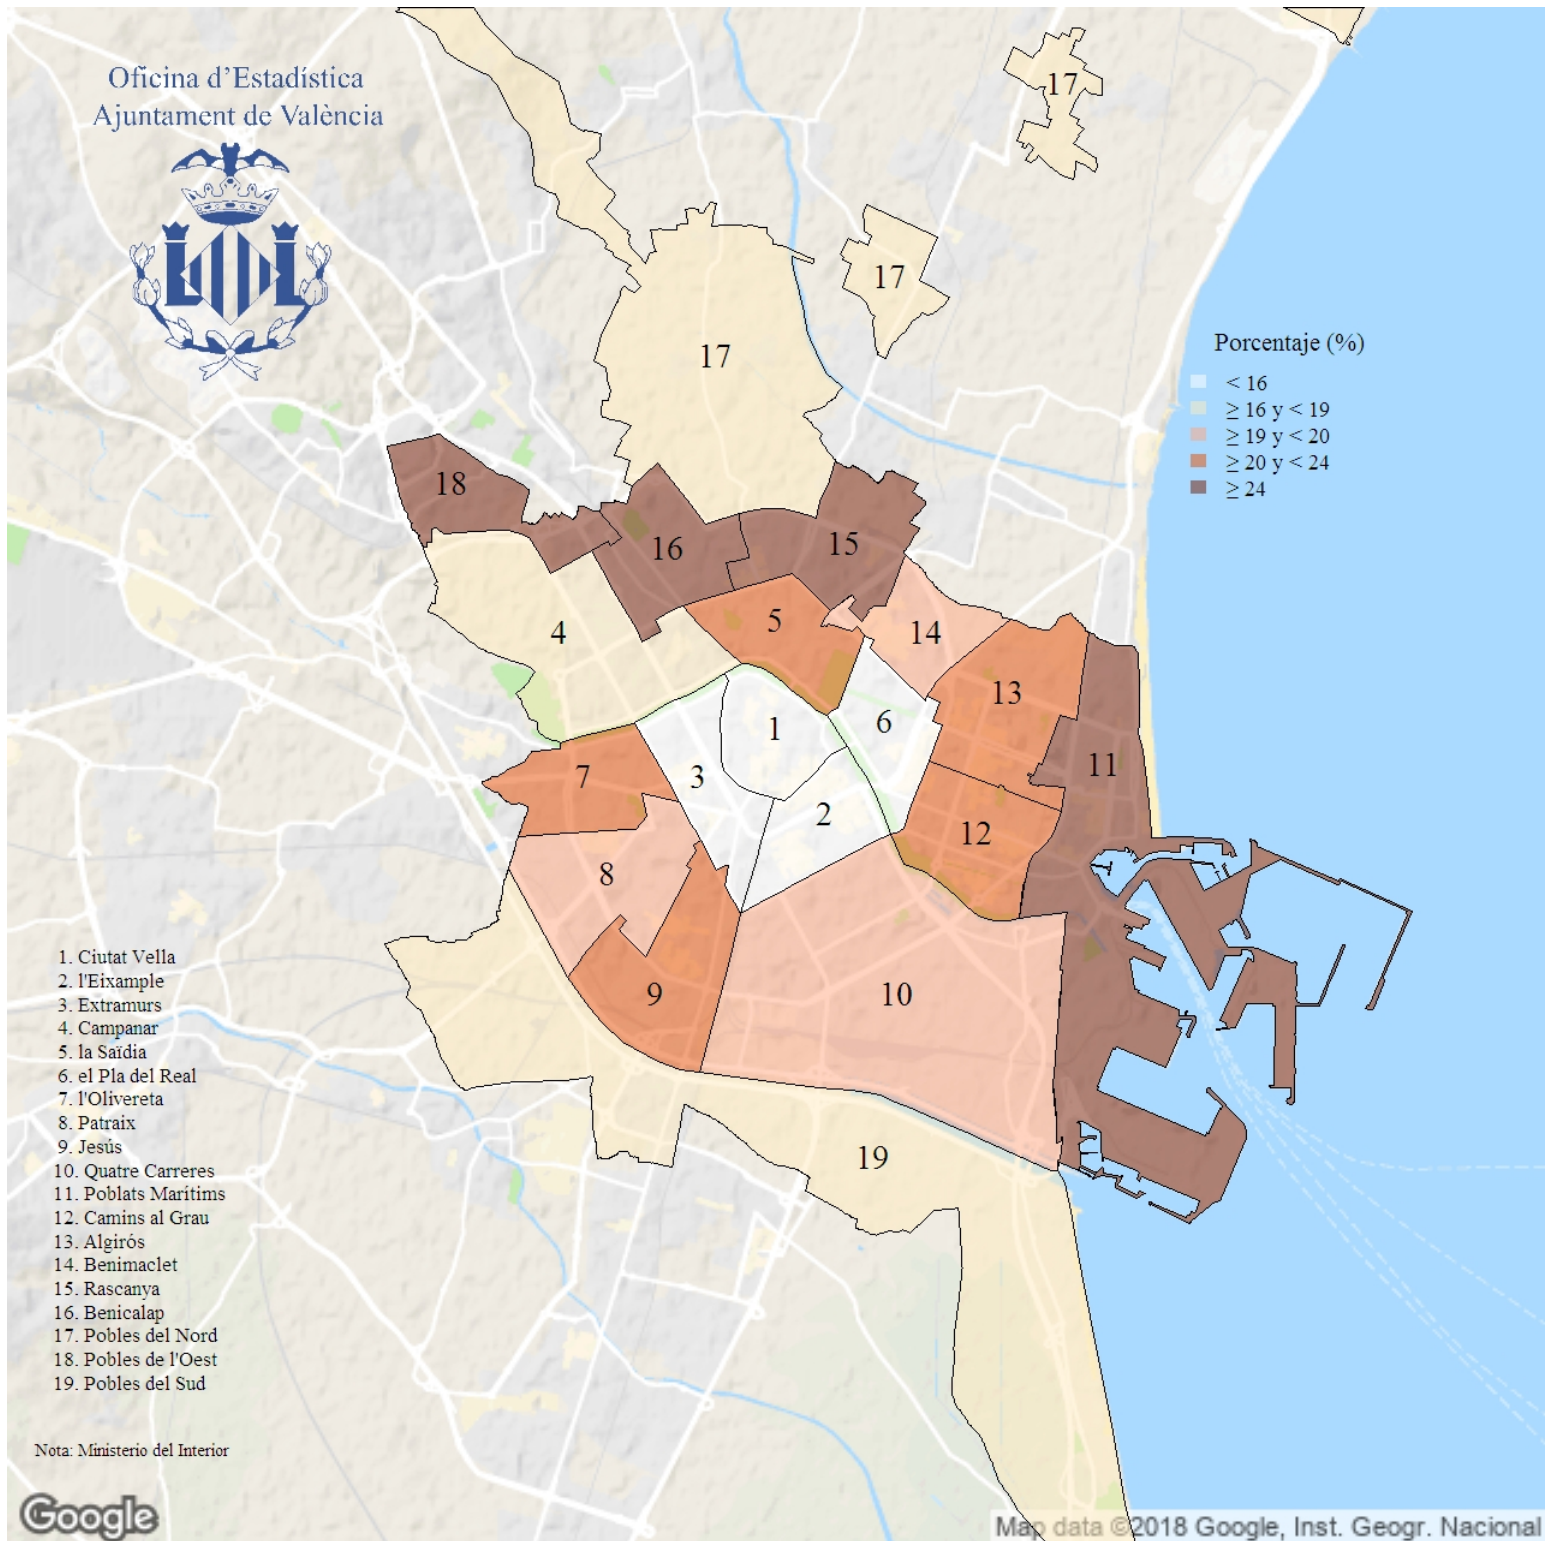

Porcentaje de votos al PSOE en las Elecciones Locales. 2019

Indicador: Porcentaje de votos al PSOE en las Elecciones Locales

Definición y forma de cálculo: Cociente del número de votos al PSOE entre el total de votos a candidaturas, multiplicado por 100

Fuente: Ministerio del Interior

Periodicidad: Cuatrienal

Unidades: Porcentaje (respecto a votos a candidaturas)

Observaciones: NA