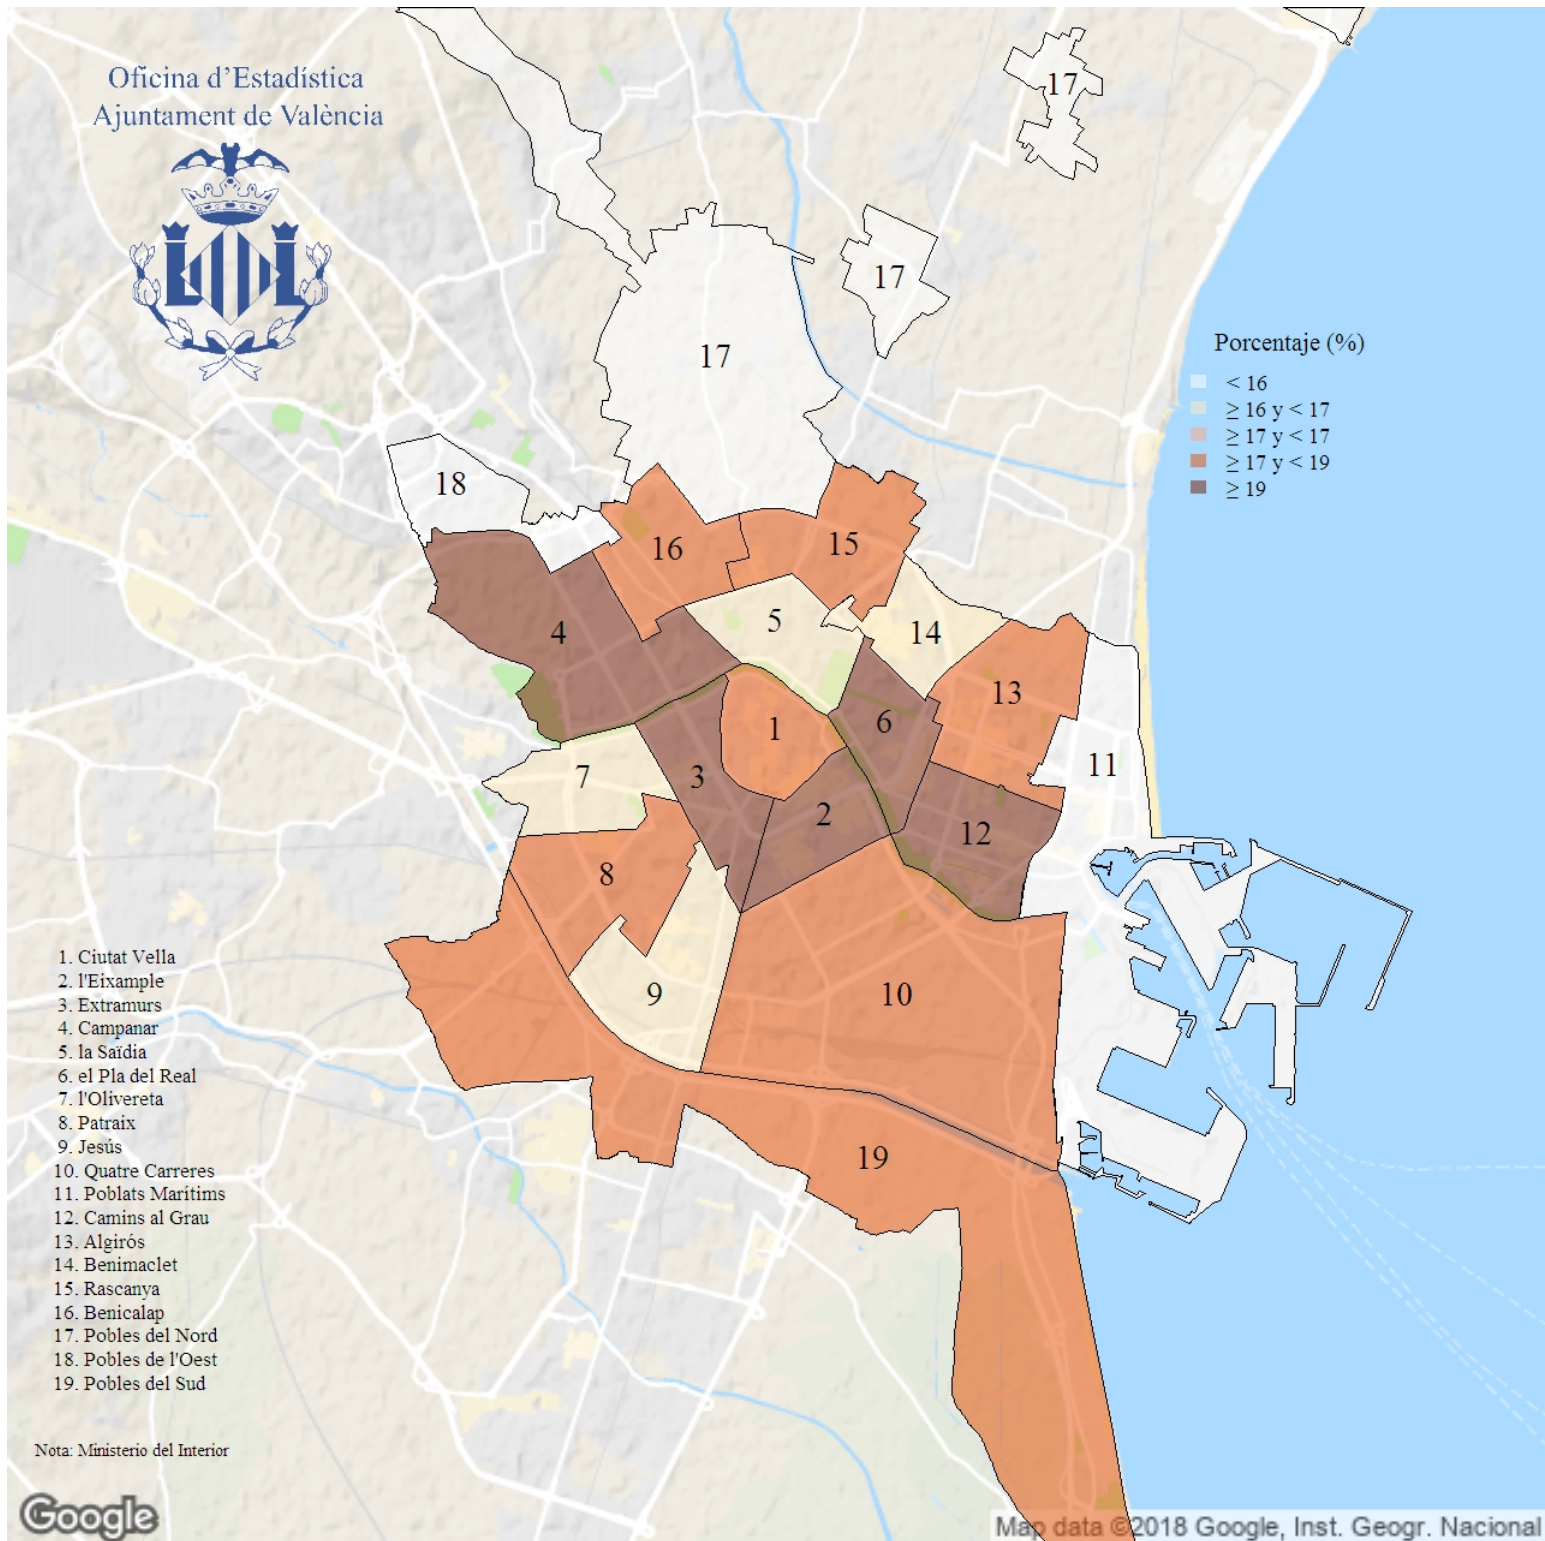

Porcentaje de votos a Ciudadanos en las Elecciones Locales. 2019

Indicador: Porcentaje de votos a Ciudadanos en las Elecciones Locales

Definición y forma de cálculo: Cociente del número de votos a Ciudadanos entre el total de votos a candidaturas, multiplicado por 100

Fuente: Ministerio del Interior

Periodicidad: Cuatrienal

Unidades: Porcentaje (respecto a votos a candidaturas)

Observaciones: NA