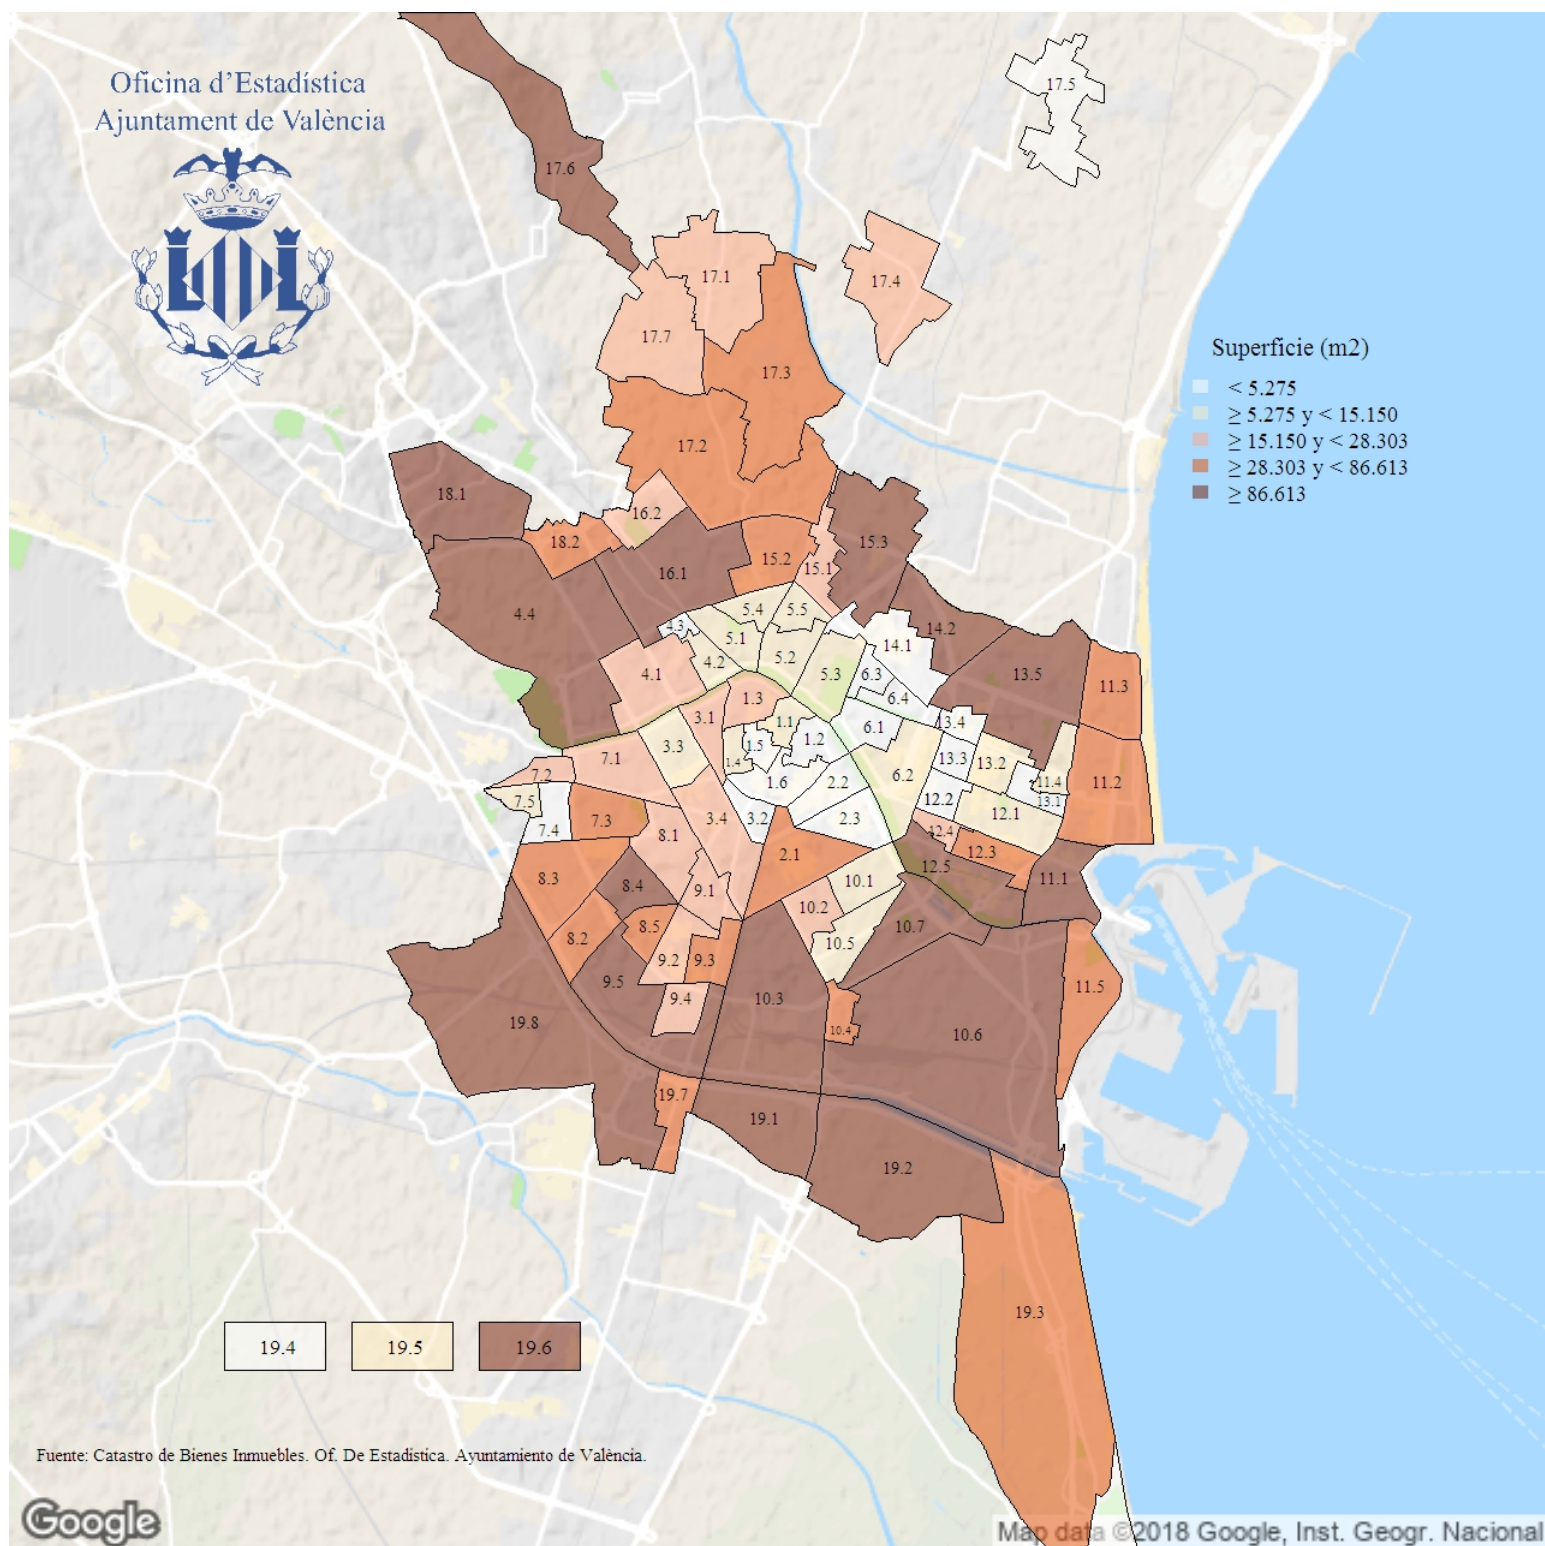

# Superficie total de solares. 2016

**Indicador:** Superficie total de solares

**Definición y forma de cálculo:** Suma de la superficie de la totalidad de solares de la ciudad registrados en el catastro

**Fuente:** Catastro de Bienes Inmuebles. Oficina de Estadística. Ayuntamiento de València

**Periodicidad:** Anual

**Unidades:** Expresado en metros cuadrados

**Observaciones:** Se define solar como aquella parcela inmobiliaria urbana sin superficie construida. Los datos provienen de la tabulación del fichero del Catastro de Bienes Inmuebles de naturaleza urbana de la ciudad de València a 1 de enero del año de referencia.