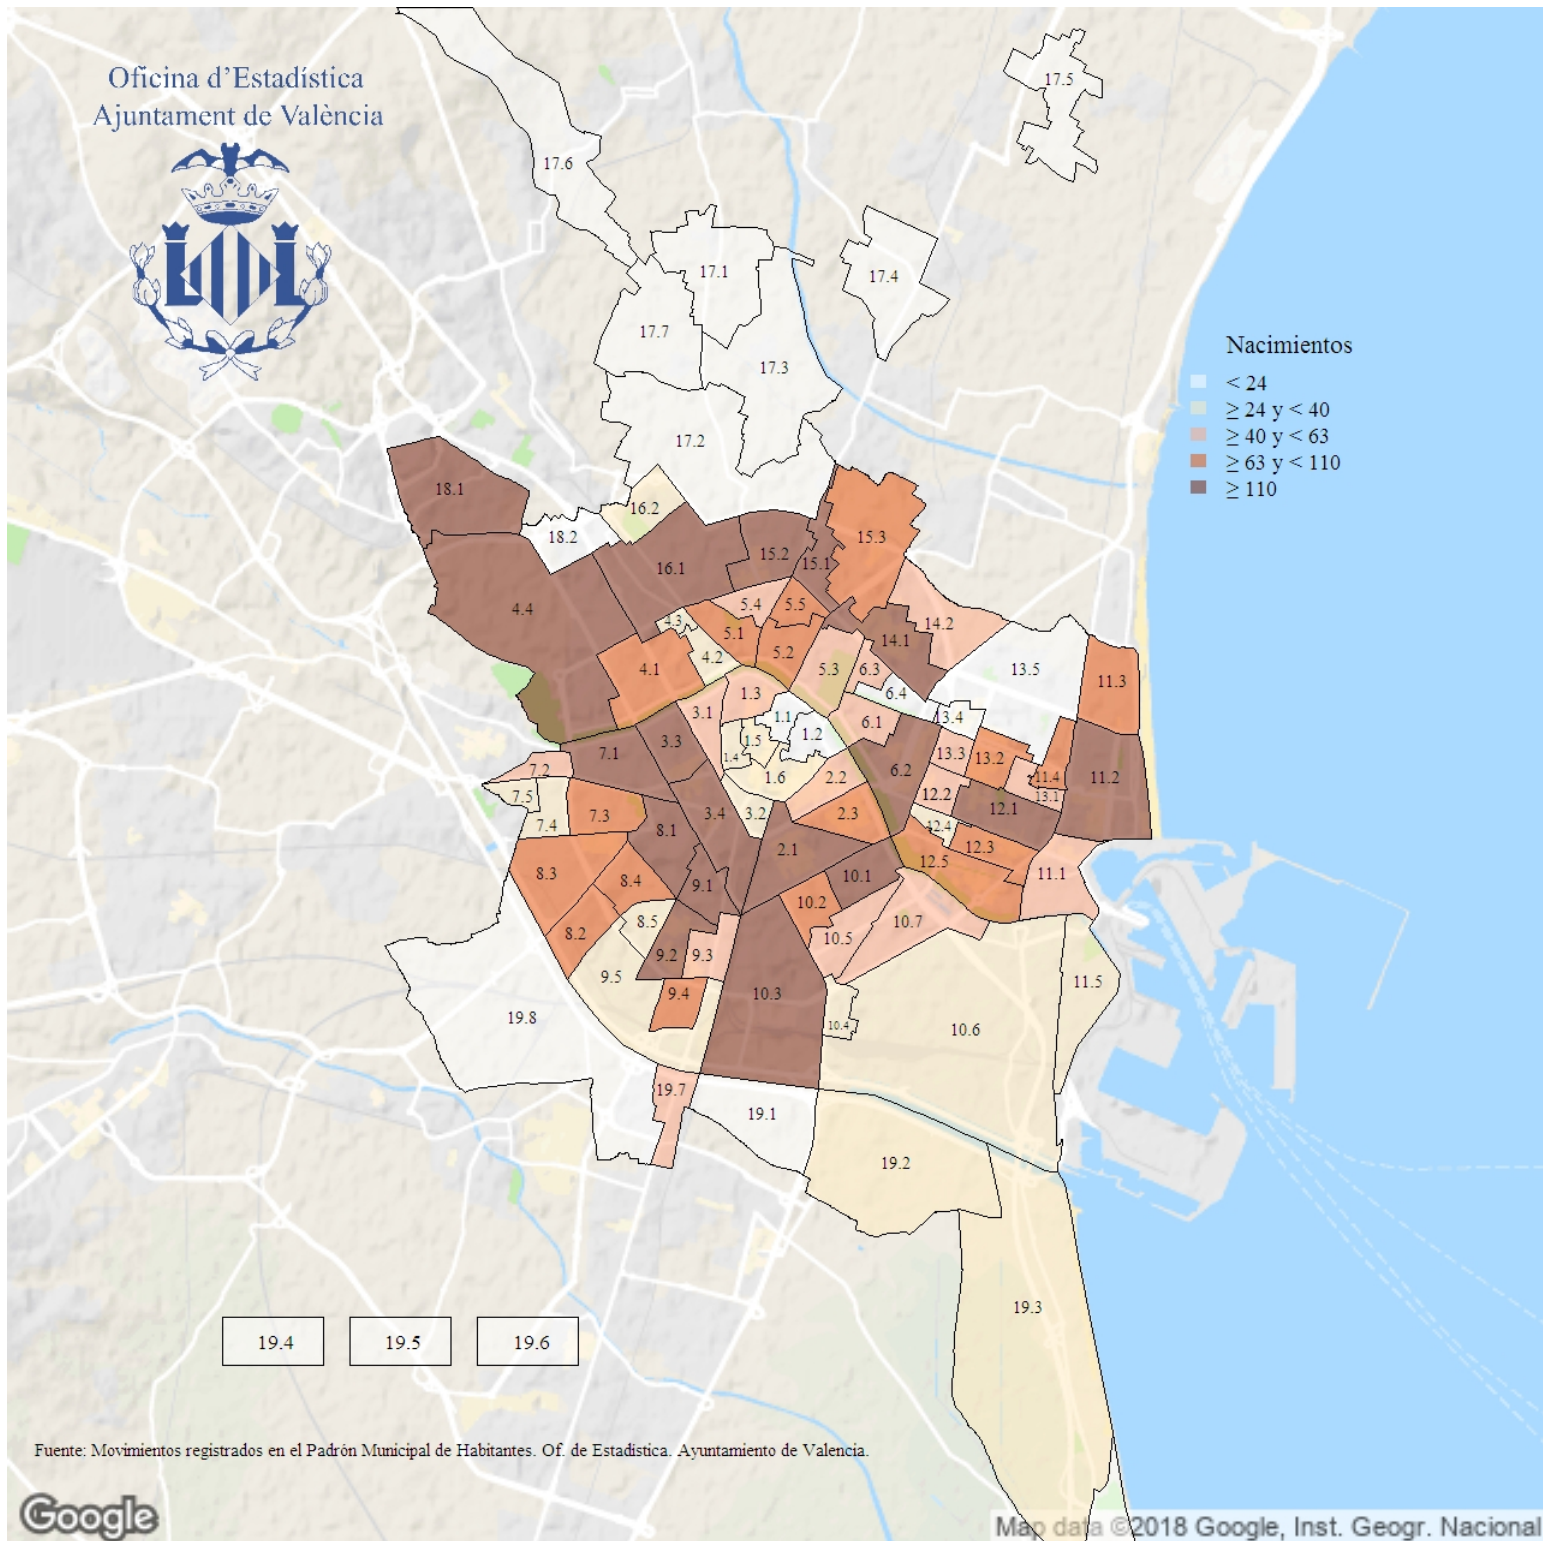

# Nacimientos registrados en el Padrón. 2018

**Indicador:** Nacimientos registrados en el Padrón

**Definición y forma de cálculo:** Número total de nacimientos registrados en el Padrón Municipal de Habitantes de la ciudad durante el año de referencia.

**Fuente:** Modificaciones registradas en el Padrón Municipal de Habitantes. Oficina de Estadística del Ayuntamiento de València.

**Periodicidad:** Anual

**Unidades:** Nacimientos

**Observaciones:** Los datos provienen de la explotación estadística del fichero de modificaciones registradas en el Padrón Municipal de Habitantes del Ayuntamiento de València.